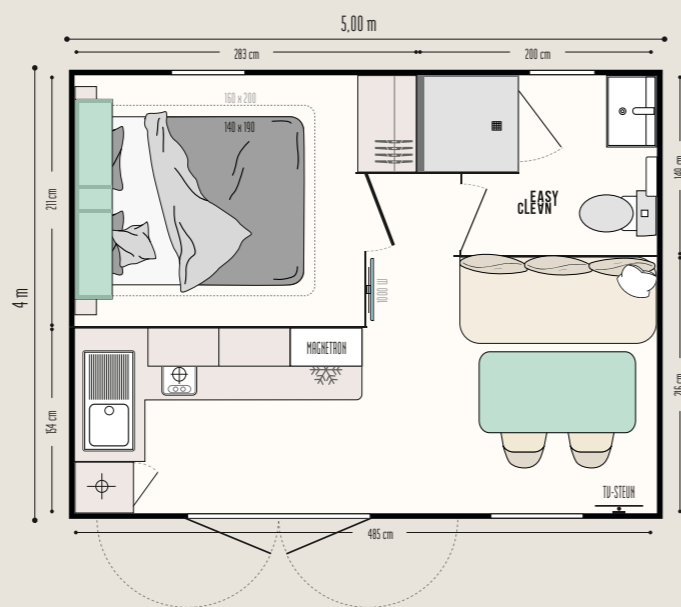

Cahita Riviera

IRM
IDÉALE RÉSIDENCE MOBILE

Cahita Riviera

Stelletjes zijn er weg van

DE STERKE PUNTEN

- + Riviera-concept van de zomerkeuken met directe toegang tot het terras
- + Dubbele deuren
- + Woonkamer om te cocoonen
- + Grote slaapkamer met veel opbergruimte

De TOP opties

Scheidingsgordijn om een 2e slaapkamer in de woonkamer te creëren.
Bed van 160 x 200 cm in de slaapkamer.
Extra slaappleaats in de woonkamer.

17,80 m²

2 slaappleaatsen

5,00 x 4 m

1 badkamer

Nieuwe MODUL'HOMES: functie, plaatsing, aan u de keuze!

Voorportaal, relax- of opslagruimte, aparte slaapkamer: de modul'homes kunnen zowel met stacaravans met een dak met 1 hellend vlak als 2 hellende vlakken worden gecombineerd.

Ze kunnen ervoor, als voorportaal, of los van de stacaravan worden geplaatst.

Het duo-model

DE KEUKEN

- Kast voor magnetron
- Ruime kast voor potten en pannen
- 2-pits gaskookplaat, wit
- Tabletop-koelkast 115 L

DE WOONKAMER

- Eettafel met afgeronde hoeken en metalen sledepoten
- Bank op poten
- 2 zwarte in & out-stoelen
- Tu-steun
- Rolgordijn

DE SLAAPKAMER

- Open kastje aan het hoofdeinde
- Hoofdeinde met zwenkbare bedlampjes met geïntegreerde schakelaar
- 2 staande nachtkastjes
- Hangkast met lade
- Lattenbodem 18 latten, hoge poten en HR schuimmatras 35 kg/m³
- Verduisteringsgordijn

DE STANDAARDUITRUSTING

- Rookdetector met 10 jaar garantie
- Verlichting 100% led
- Radiator 1000 W
- HR schuimmatras 35 kg/m³, OEKO TEX-gecertificeerd
- Hoge en lage ventilatie
- Linoleum zonder ftalaat
- Hoofdstroomonderbreker
- Antenneaansluiting en Tu-kabels
- Ruime bovenkastjes keuken
- Onderkastjes keuken op poten met pvc-plinten
- Doorstroombegrenzer op thermostatische mengkranen aanrecht en wastafel (7 L/min)
- Hoogwaardige thermostatische mengkranen, ACS-gecertificeerd
- Hydropower gasgeiser met natuurlijke trek
- Sticker voor milieubewustzijn

DE BADKAMER & WC

- Easy Clean-badkamer, gemakkelijk te reinigen en gemaakt om lang mee te gaan
- Douchebak 80 x 80 cm met zijdezacht oppervlak, extra lage drempel en hoge deur van veiligheidsglas
- Raam van matglas voor meer privacy
- Hangend wastafelmeubel met geïntegreerde handdoekhouder
- Opbergplanken
- Wc met spoelkeuzeknop 3/6 liter en verbeterde geluidsisolatie

11 SLAAPKAMER