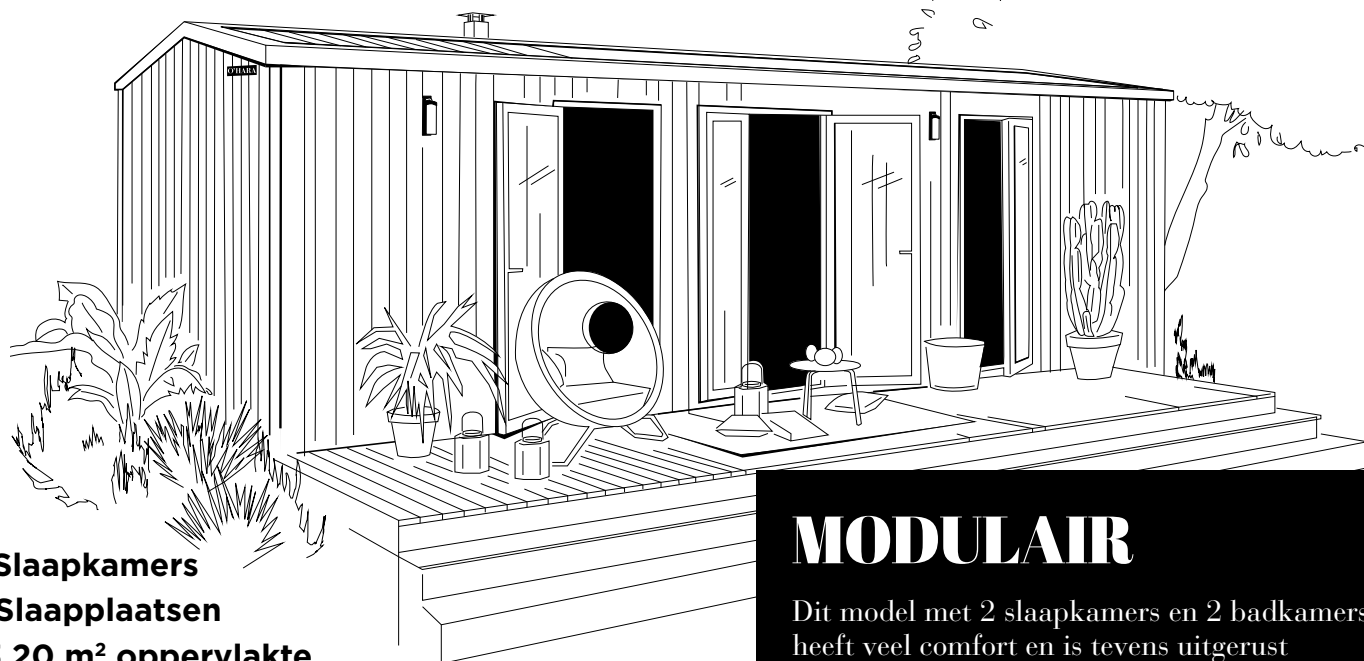

model
865 2sk 2bk

O'HARA

2022

2 Slaapkamers
4 Slaapplaatsen
33,20 m² oppervlakte
8,75x4,30 m afmetingen*
2,30 m hoogte binnen
3,52 m hoogte buiten

MODULAIR

Dit model met 2 slaapkamers en 2 badkamers heeft veel comfort en is tevens uitgerust met een inbouwkeuken met zeer veel licht dankzij de horizontale pui! Ideaal model voor gezinnen, kan ook worden gemoduleerd in twee volledig onafhankelijke suites dankzij de "hotel pack"-optie.

* Totale afmetingen en vloeroppervlak binnen de muren.

model
865 2sk 2bk

Standaarduitrusting

- Radiator 1.000 W
- Tv-kabels
- Hoge en lage ventilatie
- Hyrdopower geiser
- Hoofdstroomonderbreker
- Matras HR-schuim 35 kg/m³, OEKO TEX-gecertificeerd
- Rookdetector met 10 jaar garantie
- Keukenmeubels op poten met pvc-plinten
- Linoleum voor intensief gebruik, zonder ftalaten
- Koelkast met vriesvak 207 l
- Binnenverlichting 100% LED
- Harsgootsteen
- Hoogwaardige kranen voorzien van doorstroombegrenzers 7 l/min
- Sticker voor milieubewustzijn

Aanbevolen opties

- HOTEL PACK
- Handdoekendroger in de badkamers
- TV-steun en vloerspiegel in ouderslaapkamer
- Geïntegreerde muziekluidspreker

O'HARA

2022

Ouderslaapkamer

- Openslaande deur achter een gordijn over de hele breedte
- Hoofdeinde met geïntegreerde nachtkastjes en stopcontacten
- Hanglamp aan beide kanten van het bed
- Grote kast over de gehele hoogte
- Kaptafel/bureau met stopcontact, spiegel en stoeltje
- Bedbodem 140x190 cm, 18 latten
- Eigen doucheruimte en apart toilet
- Ruimte voor een babybedje