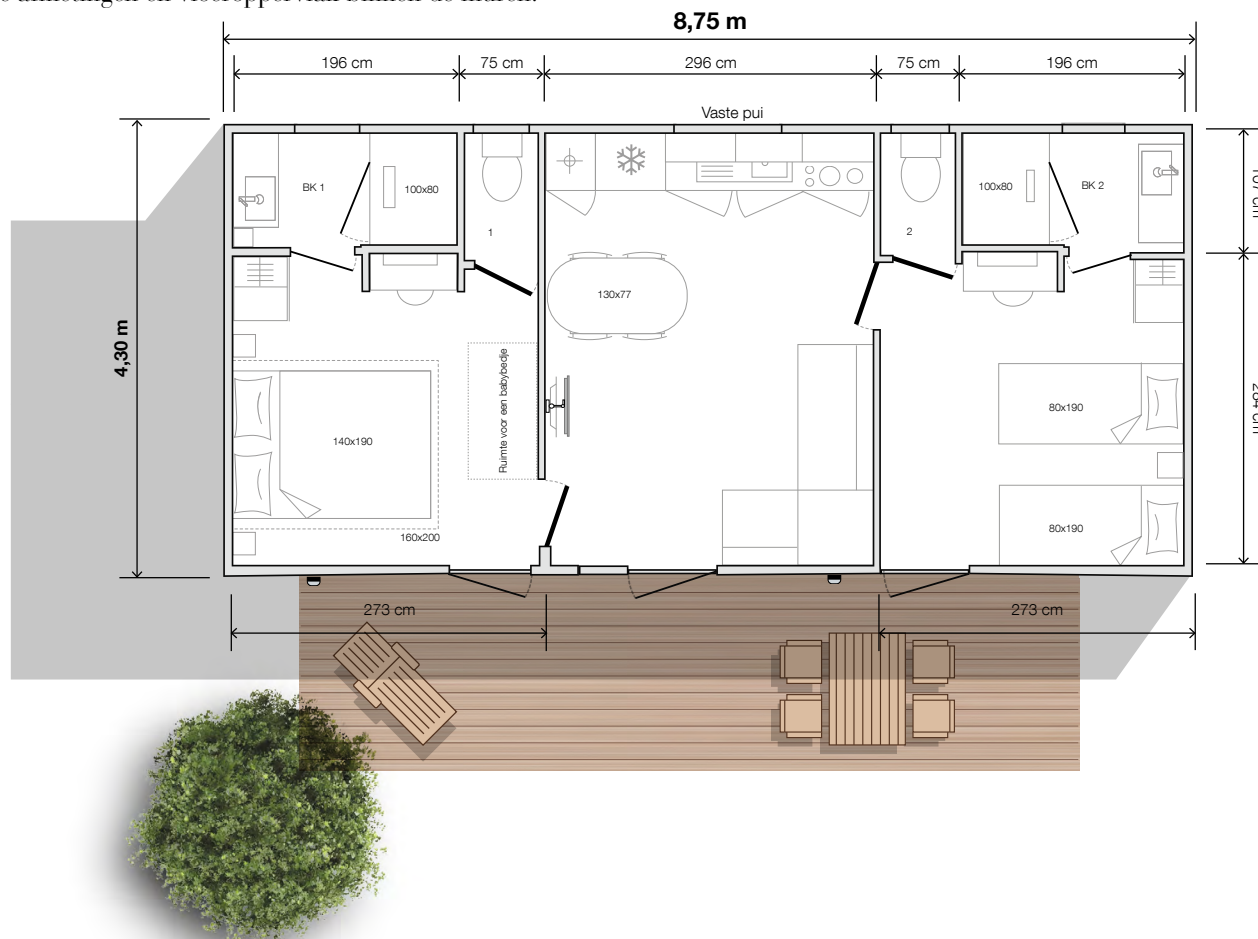

MODULAIR

Dit model met 2 slaapkamers en 2 badkamers heeft veel comfort en is tevens uitgerust met een inbouwkeuken met zeer veel licht dankzij de horizontale pui! Ideaal model voor gezinnen, kan ook worden gemoduleerd in twee volledig onafhankelijke suites dankzij de "hotel pack"-optie.

* Totale afmetingen en vloeroppervlak binnen de muren.