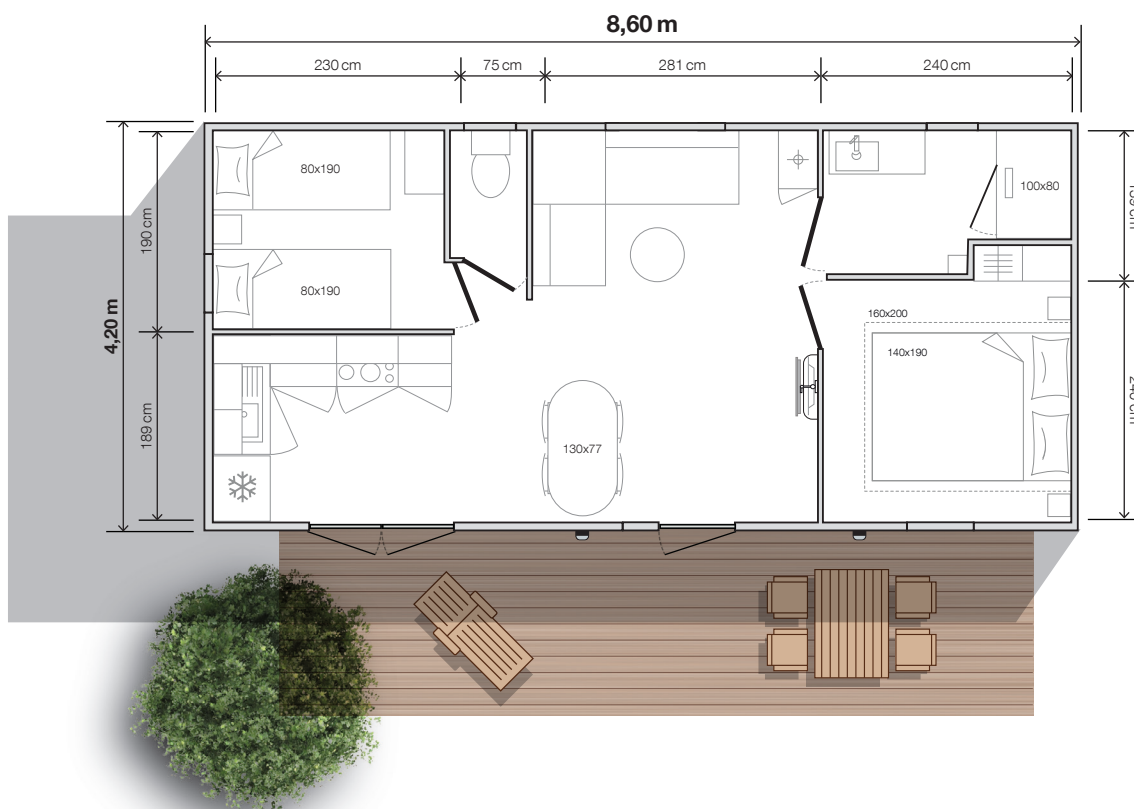

modèle

844 2ch

O'HARA

2 Chambres

4 Couchages

31,60 m² surface

8,60x4,20 m dimensions*

2,30 m hauteur int.

3,52 m hauteur ext.

LUMINEUX

Le 844 2ch est ultra-lumineux grâce à de larges baies vitrées en façade et à sa cuisine d'été ouverte à la convivialité.

Sa salle d'eau EASY CLEAN équipée d'une douche 100x80 cm est idéale pour le confort des vacanciers. La surface du 844 2ch lui permet de s'adapter à toutes les parcelles !

* Dimensions hors tout et surface plancher intérieur murs.