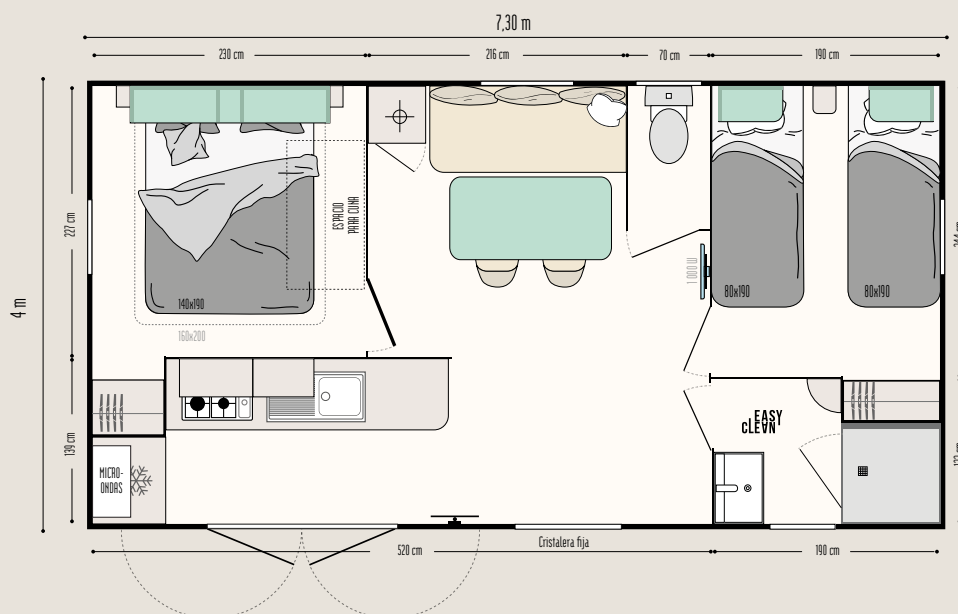

Super Mercure Riviera

IRM
IDÉALE RÉSIDENCE MOBILE

CALIDA

El reto de una
cocina fácil
de usar en un
espacio compacto

PUNTOS FUERTES

- + Las ventajas del Super Mercure y sus espacios optimizados para la familia
- + El concepto Riviera y su gran cocina en L abierta a la terraza
- + Gran cristalera de 87 cm en el lado del salón, ventana de apertura opcional

Opciones TOP

Radiador toallero en el cuarto de baño.
Cama superior transversal para disponer de más espacio o de plazas adicionales en el dormitorio de los niños.
Puerta en lugar de cristalera fija.

26,10 m²*

4 plazas

7,30 x 4 m

1 cuarto
de baño