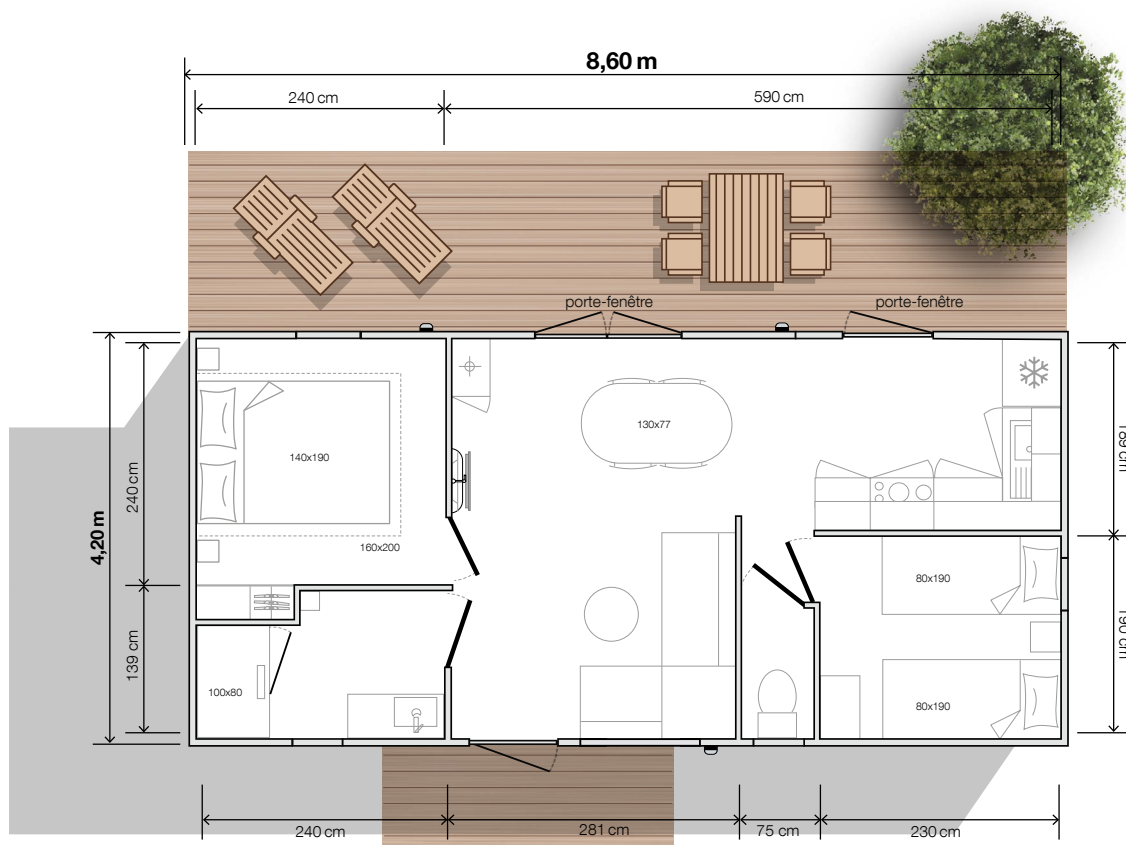

# O'HARA

2022

**2 Chambres**

**4 Couchages**

**31,60 m<sup>2</sup> surface**

**8,60x4,20 m dimensions\***

**2,30 m hauteur int.**

**3,52 m hauteur ext.**

## AMBITIEUX

L'implantation du 844 2ch «Côté Jardin», avec sa cuisine d'été ouverte vers la terrasse arrière du mobil-home et sa salle d'eau EASY CLEAN équipée d'une douche 100x80 cm, flirte avec les codes de l'habitat haut de gamme ! Ce modèle est une invitation à repenser la vie dans l'intimité arrière du mobil-home.

\* Dimensions hors tout et surface plancher intérieur murs.

## Salon / séjour

- Table ovale 130x77 cm et ses 4 chaises
- Canapé sur pieds
- Suspension lumineuse
- Prise de courant avec port USB
- Bras TV et tablette en dessous
- Table basse
- Placard chauffe-eau