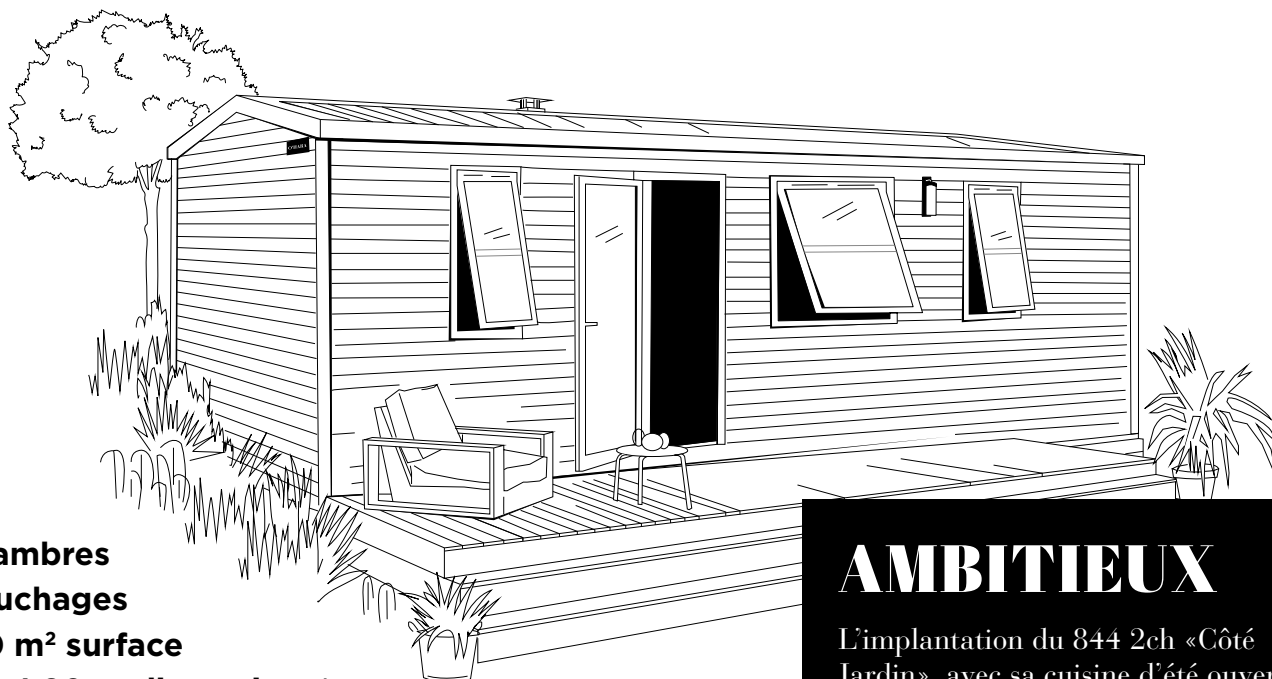

modèle

# 844 2ch

Côté Jardin

# O'HARA

2022

**2 Chambres**

**4 Couchages**

**31,60 m<sup>2</sup> surface**

**8,60x4,20 m dimensions\***

**2,30 m hauteur int.**

**3,52 m hauteur ext.**

## AMBITIEUX

L'implantation du 844 2ch «Côté Jardin», avec sa cuisine d'été ouverte vers la terrasse arrière du mobil-home et sa salle d'eau EASY CLEAN équipée d'une douche 100x80 cm, flirte avec les codes de l'habitat haut de gamme ! Ce modèle est une invitation à repenser la vie dans l'intimité arrière du mobil-home.