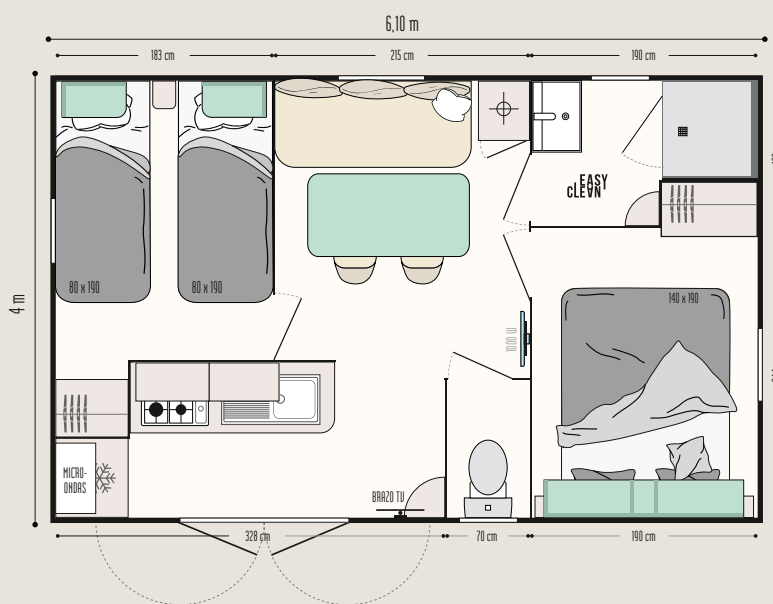

Super Vénus Riviera

IRM
IDÉALE RÉSIDENCE MOBILE

Super Vénus Riviera

O el arte del diseño

Nuevas MODUL'HOMES: funciones, disposición, ¡la elección es suya!

Vestíbulo, zona de descanso o almacenamiento, dormitorio independiente, las modul'homes puede adaptarse a las mobil-homes tanto a 1 como a 2 aguas. Pueden colocarse en la parte frontal, adosadas o separadas de la mobil-home.

El modelo optimizado

COCINA

- Cajón para microondas
- Cacerolero de gran capacidad
- Placa de gas de 4 fuegos, blanca
- Frigorífico mediano de 115 l
- Brazo y estante de TV

SALA DE ESTAR

- Mesa de comedor con bordes redondeados y patas curvadas de metal
- Sofá con patas
- 2 sillas interior y exterior negras
- Estor enrollable

DORMITORIO DE LOS PADRES

- Mueble de almacenamiento abierto en el cabecero
- Cabecero con luces de lectura ajustables e interruptor integrado
- Dos mesillas de noche apoyadas en el suelo
- Armario de hotel con cajón
- Somier de 18 lamas con patas elevadas y colchón de espuma HR 35 kg/m³
- Cortina opaca

EQUIPAMIENTO DE SERIE

- Detector de humo con garantía de 10 años
- Iluminación 100 % LED
- Radiador de convección de 1000 W
- Colchón de espuma HR 35 kg/m³, con sello OEKO TEX
- Ventilación alta y baja
- Linóleo sin ftalato
- Disyuntor general
- Toma de antena y cable TV
- Muebles de almacenaje altos de gran capacidad
- Mobiliario de cocina inferior con patas y zócalos de PVC
- Reductor de caudal en los monomandos del fregadero y del lavabo (7 l/min.)
- Grifería monomando de gama alta, certificación ACS
- Calentador de agua de gas de tiro natural Hydropower
- Pegatina de concienciación ecológica

PUNTOS FUERTES

- + Ideal para parcelas pequeñas incluso con terraza
- + Cocina de concepto Riviera equipada como un gran modelo
- + Dormitorio de los niños grande, con amplio espacio de almacenamiento

Opciones TOP

Radiador de convección de 500 W en los dormitorios y el cuarto de baño.
Cama superior transversal para disponer de más espacio o de plazas adicionales.
Estor combinado opaco más mosquitera en los dormitorios.

21,70 m²

4 plazas

6,10 x 4 m

1 cuarto de baño