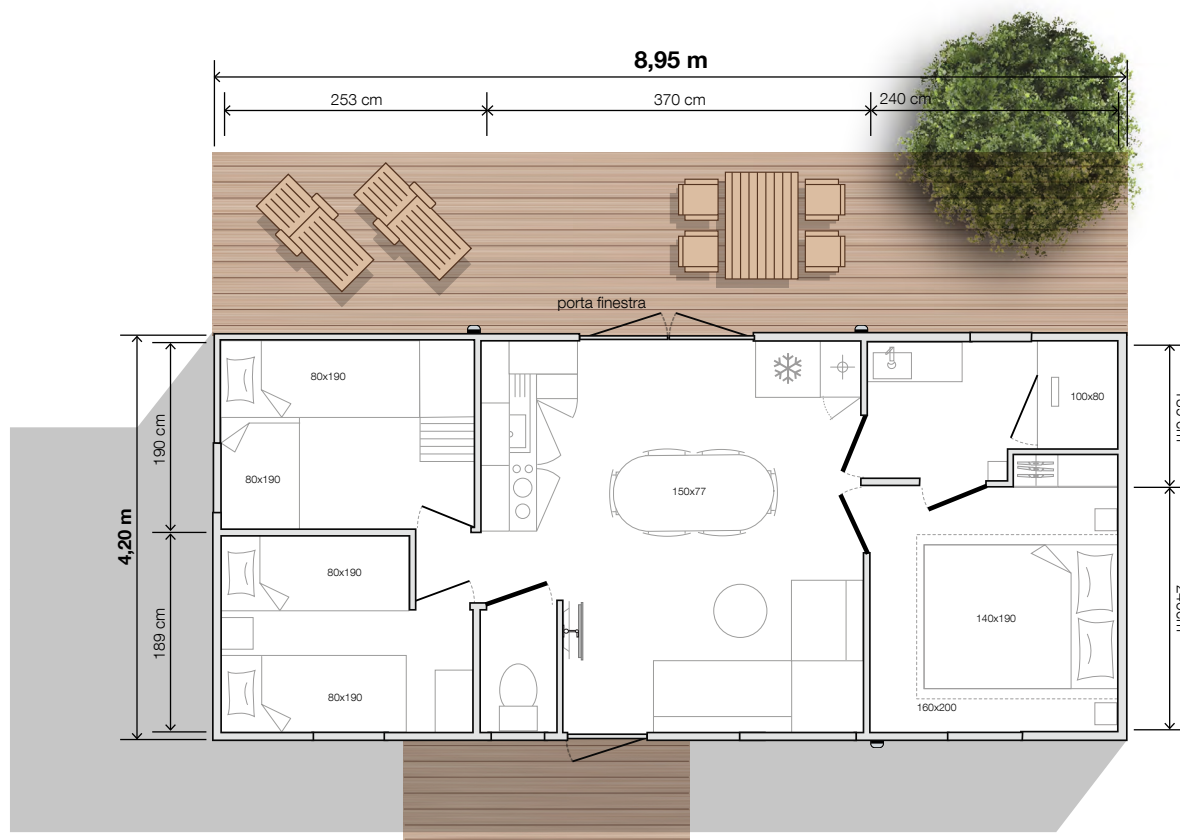

3 camere
6 posti letto
33 m² di superficie
8,95x4,20 m dimensioni*
2,30 m altezza int.
3,52 m altezza est.

ACCOGLIENTE

Alla bella veranda "Lato giardino" del modello 884 con 3 camere si accede attraverso la grande vetrata sulla facciata posteriore. Molto apprezzabile la suite matrimoniale con accesso diretto al bagno Easy Clean. In questo modello grande di fascia alta potrai ospitare comodamente tutti i tuoi ospiti.

* Dimensioni complessive e superficie pavimento interno pareti.