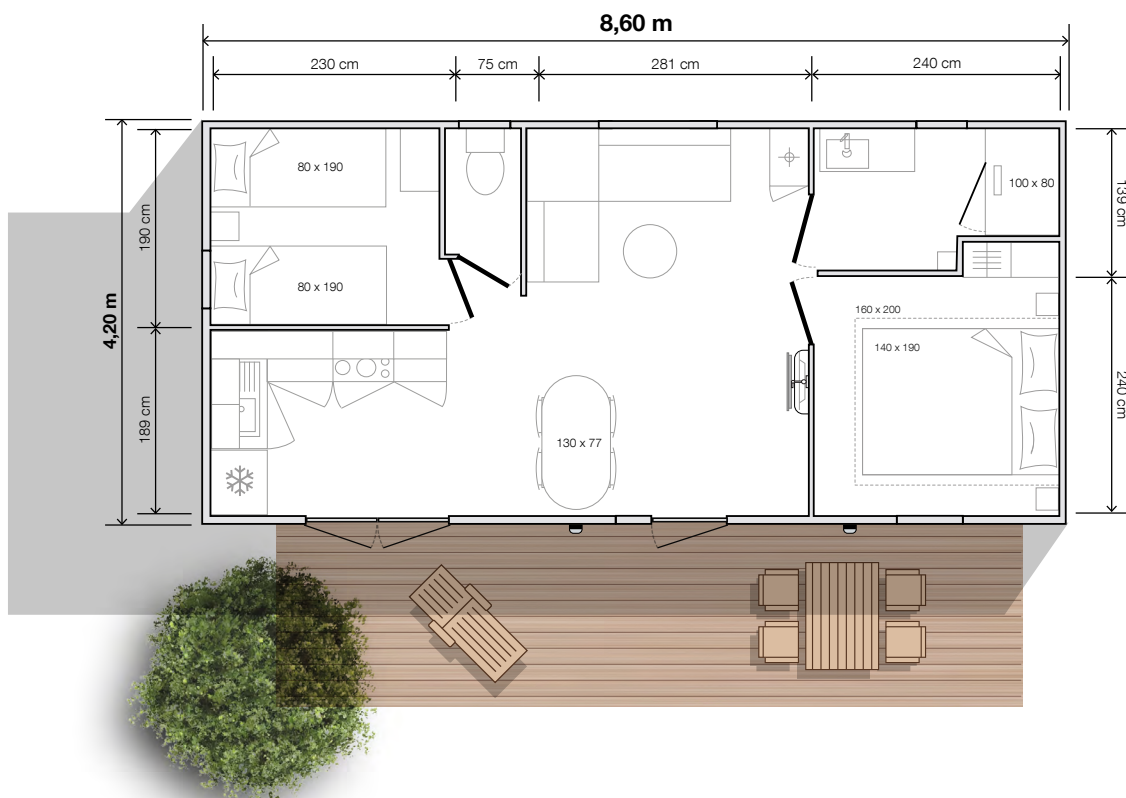

2 habitaciones
4 plazas
31,60 m² de superficie
Dimensiones de 8,60 x 4,20 m*
2,30 m de altura int.
3,52 m de altura ext.

LUMINOSO

El 844 2hab cuenta con una gran luminosidad gracias a los grandes ventanales de la fachada y a su cocina de verano abierta, perfecta para compartir buenos momentos. Su cuarto de baño EASY CLEAN, equipado con una ducha de 100 x 80 cm, es ideal para la comodidad de los huéspedes. La superficie del 844 2hab le permite adaptarse a cualquier parcela.

* Dimensiones totales y superficie del suelo interior paredes.

Equipamientos de serie

- Convector de 1000 W
- Cable TV
- Ventilación alta y baja
- Calentador de agua Hydropower
- Disyuntor general
- Colchón de espuma HR 35 kg/m³, con etiqueta OEKO TEX
- Detector de humo con garantía de 10 años
- Mobiliario de cocina con patas y zócalos de PVC
- Linóleo de alta resistencia sin ftalatos
- Frigorífico congelador de 207 l
- Iluminación 100 % LED
- Fregadero de resina
- Grifería de gama alta con certificación ACS y limitadores de caudal de 7 l/min
- Pegatina de concienciación ecológica

Salón/sala de estar

- Mesa ovalada de 130 x 77 cm y 4 sillas
- Sofá con patas
- Lámpara colgante
- Toma de corriente con puerto USB
- Brazo de TV y estante
- Mesa de centro
- Armario con calentador de agua

Dormitorio de matrimonio

- Cortina opaca en todo el ancho
- Cabecero de la cama con mesillas y enchufes integrados
- Lámpara colgante a ambos lados de la cama
- Somier de 140 x 190 cm, 18 láminas
- Armario integrado de suelo a techo con puerta corredera