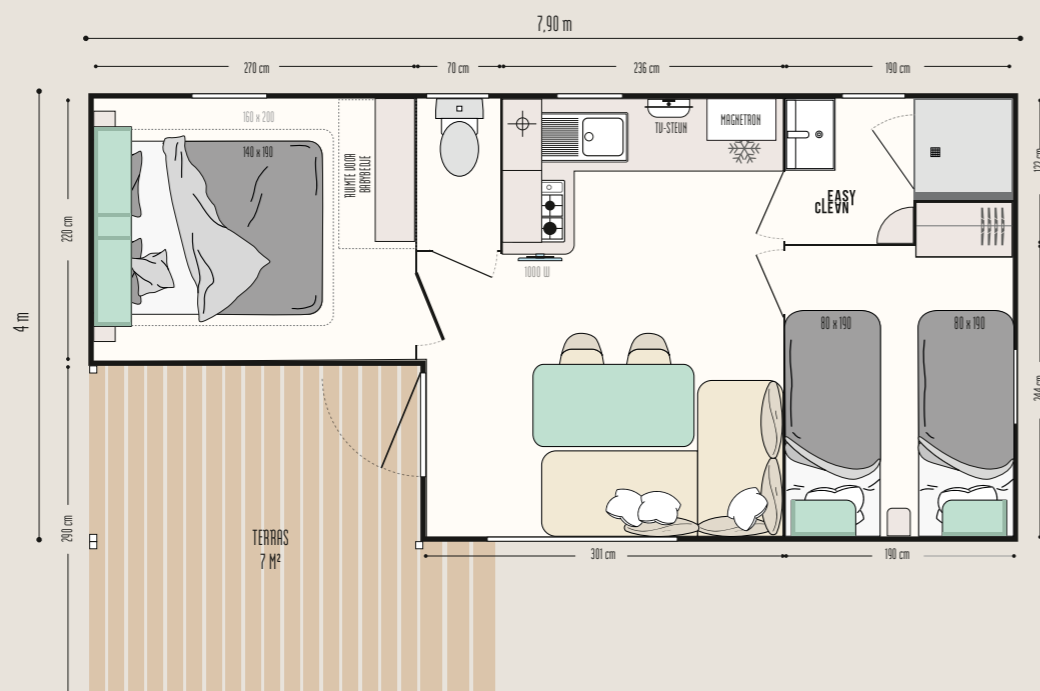

Loggia 2

Loggia 2

Iconisch en onovertroffen

Nieuwe MODUL'HOMES: functie, plaatsing, aan u de keuze!

Aparte ruimte

Relaxruimte

Fietsenstalling en/of opslag

Voorportaal, relax- of opslagruimte, aparte slaapkamer: de modul'homes kunnen zowel met stacaravans met een dak met 1 hellend vlak als 2 hellende vlakken worden gecombineerd.
Ze kunnen ervoor of los van de stacaravan worden geplaatst.

Het model met uitzicht naar buiten

DE KEUKEN

- Kast voor magnetron
- Ruime kast voor potten en pannen
- 4-pits gaskookplaat, wit
- Tabletop-koelkast 115 L
- Rolgordijn
- Tu-steun en opberg ruimte

DE WOONKAMER

- Eettafel met afgeronde hoeken en metalen sledepoten
- Hoekbank
- 2 zwarte in & out-stoelen
- Rolgordijn

DE OUDERSLAAPKAMER MET PLAATS VOOR EEN BABYBEDJE

- Open opbergmeubel aan het hoofdeinde
- Hoofdeinde met zwenkbare bedlampjes met geïntegreerde schakelaar
- 2 staande nachtkastjes
- Hangkast aan het voeteneinde
- Lattenbodembodem 18 latten, hoge poten en HR schuimmatras 35 kg/m³
- Verduisteringsgordijn

Grote uitbreiding van het terras en overdekking.
Bed van 160 x 200 cm in de ouderslaapkamer dat de doorloop niet belemmert.
USB-aansluiting in de woonkamer en de slaapkamers