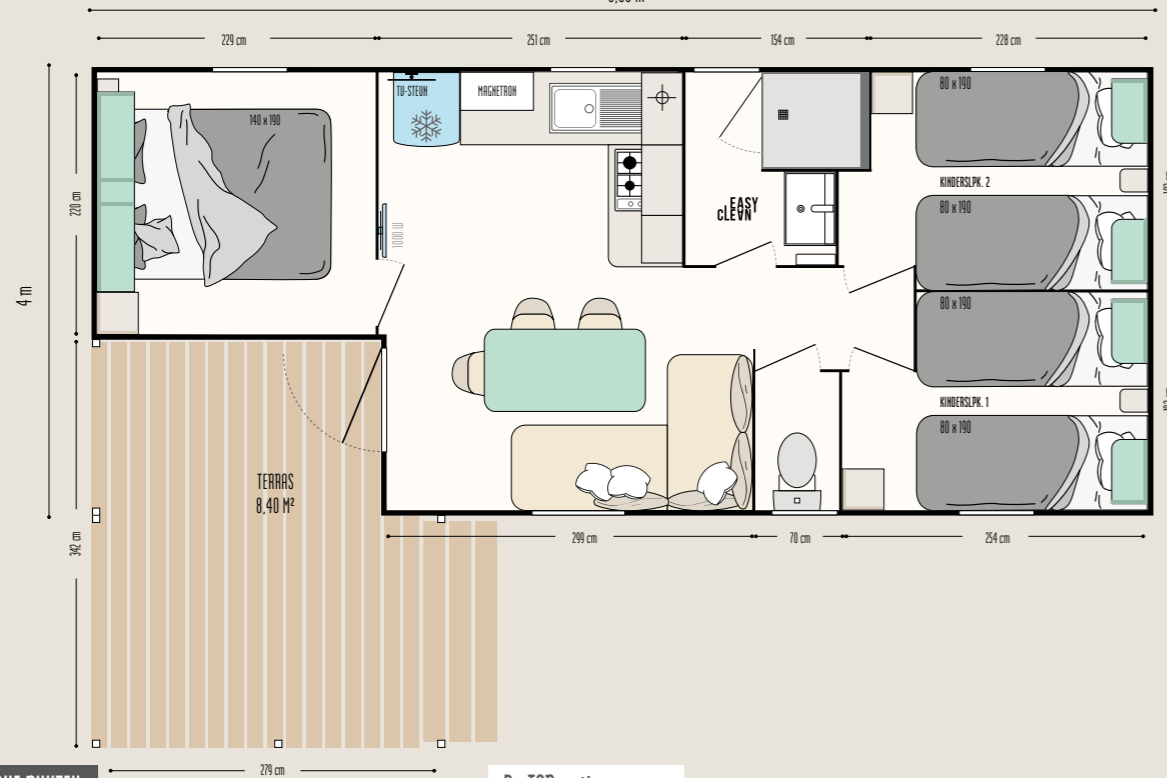

Loggia 3

IRM
IDÉALE RÉSIDENCE MOBILE

Loggia 3

Het model dat uw
verwachtingen
overtreft

Afgebeeld model met optie metalen balustrade en doek

8,80 m

DE STERKE PUNTEN

- + Grote terrasuitbreiding
- + 4 slaappleaatsen van 80 cm breed + 1 tweepersoons slaappleaats
- + Goed geïsoleerde kinderslaapkamers dankzij de gang

Aparte ruimte

Relaxruimte

Fietsenstalling en/of opslag

Voorportaal, relax- of opslagruimte, aparte slaapkamer: de modul'homes kunnen zowel met stacaravans met een dak met 1 hellend vlak als 2 hellende vlakken worden gecombineerd.
 Ze kunnen ervoor of los van de stacaravan worden geplaatst.

Het model met ruime kamers

DE KEUKEN

- Kast voor magnetron
- Tu-steun
- Ruime kast voor potten en pannen
- 4-pits gaskookplaat, wit
- 2-deurs koelkast/vriezer 204 L, wit
- Rolgordijn

DE WOONKAMER EN ZITHOEK

- Eettafel met afgeronde hoeken en metalen sledepoten
- 3 zwarte in & out-stoelen
- Hoekbank
- Rolgordijn

DE OUDERSLAAPKAMER

- Open opbergmeubel aan het hoofdeinde met hanggeedeelte
- Hoofdeinde met zwenkbare bedlampjes met geïntegreerde schakelaar
- 2 staande nachtkastjes
- Lattenbodem 18 latten, hoge poten en HR schuimmatras 35 kg/m³
- Verduisteringsgordijn