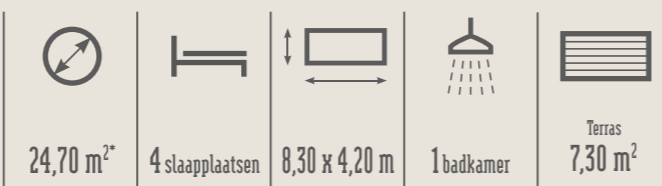

Loggia Bay

IRM
IDÉALE RÉSIDENCE MOBILE

Loggia Bay

Indrukwekkende volumes

DE STERKE PUNTEN

- + Grote leefruimte van 4,20 m breed
- + Wand met geluidsisolatie tussen de 2 slaapkamers
- + Opstapje naar keuze links of rechts van het terras te plaatsen

De TOP opties

Schuifpui in plaats van de dubbele voordeur of vaste ramen aan weerszijden van de voordeur.
Gecombineerd hor- en verduisteringsgordijn.
Radiator van 500 W in de slaapkamers en de badkamer.

Nieuwe MODUL'HOMES: functie, plaatsing, aan u de keuze!

Voorportaal, relax- of opslagruimte, aparte slaapkamer: de modul'homes kunnen zowel met stacaravans met een dak met 1 hellende vlak als 2 hellende vlakken worden gecombineerd.

Ze kunnen ervoor of los van de stacaravan worden geplaatst.

Het ruime model

DE KEUKEN

- Kast voor magnetron
- Ruime kast voor potten en pannen
- 4-pits gaskookplaat, wit
- Tabletop-koelkast 115 L
- Rolgordijn

DE WOONKAMER

- Eettafel met afgeronde hoeken en metalen sledepoten
- Hoekbank
- 2 zwarte in & out-stoelen
- Rolgordijn

DE OUDERSLAAPKAMER

- Open opbergmeubel aan het hoofdeinde met hanggedeelte
- Hoofdeinde met zwenkbare bedlampjes met geïntegreerde schakelaar
- 2 staande nachtkastjes
- Lattenbodem 18 latten, hoge poten en HR schuimmatras 35 kg/m³
- Verduisteringsgordijn

DE STANDAARDUITRUSTING