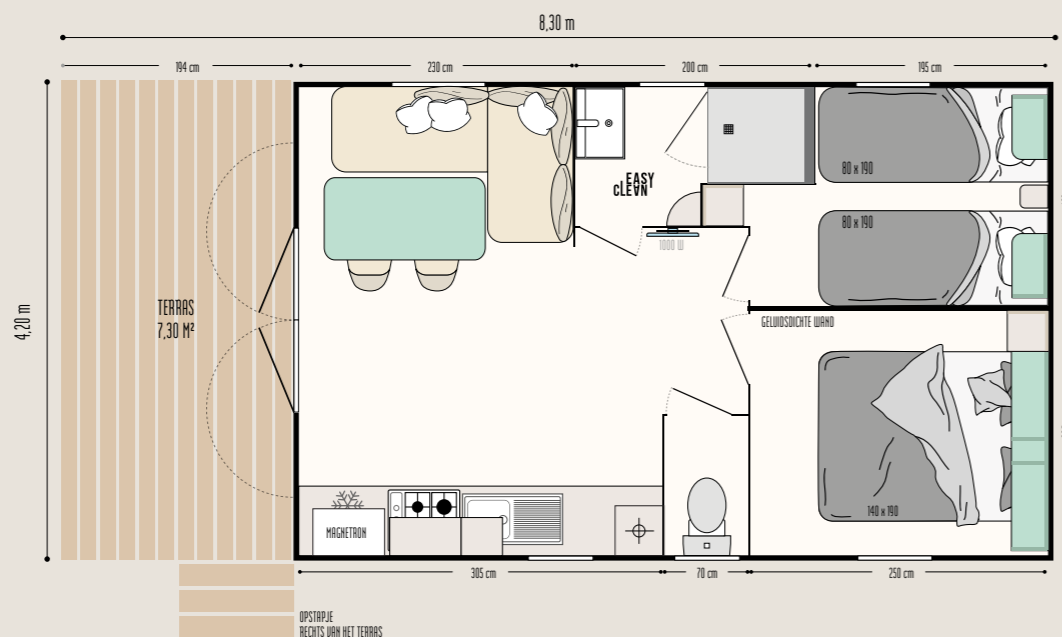

### DE STERKE PUNTEN

- + Grote leefruimte van 4,20 m breed
- + Wand met geluidsisolatie tussen de 2 slaapkamers
- + Opstapje naar keuze links of rechts van het terras te plaatsen

### DE BADKAMER & WC

- Easy Clean-badkamer, gemakkelijk te reinigen en gemaakt om lang mee te gaan
- Douchebak 80 x 80 cm met zijdezacht oppervlak, extra lage drempel en hoge deur van veiligheidsglas
- Raam van matglas voor meer privacy
- Hangend wastafelmeubel met geïntegreerde handdoekhouder
- Opbergplanken
- Wc met spoelkeuzeknop 3/6 liter en verbeterde geluidsisolatie