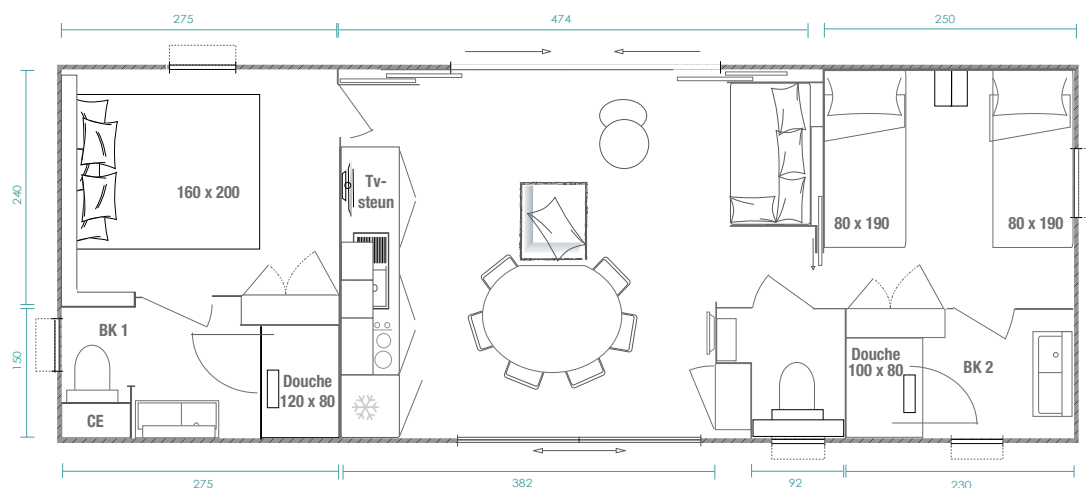

# Key West 2sk

**CAPACITEIT:** 4 personen

**OPPERVLAK:** 40 m<sup>2</sup>

(gebruiksoppervlak)

berekening volgens de definitie van de UNIVDL

**AFMETINGEN:** 10,93 x 4,25 m

Met houten gevelbekleding Bronze

Het 2 sk model kan met de Key West 1 sk worden gecombineerd en biedt met zijn twee suites: oudersuite en kinder-/gastenkamer, een premium comfort- en uitrustingsniveau.

## oudersuite:

Bed 160x200 cm en hoofdeinde met ingebouwde opbergruimte, nachtkastjes, bedlampjes en stopcontacten  
Grote inbouwkast  
Hotelgordijn over de hele lengte  
Douche XXL 120x80 cm met extra lage douchebak en kolom met regen- en handdouche  
Hangende wastafelkast 90 cm met ingebouwde berging en handdoekenrek  
Plankje onder ronde spiegel  
Hangtoilet met spoelkeuzeknop en opbergruimte  
Elektrische boiler 50 l

## BADKAMER/WC

Douche 100x80 cm met instelbare douchestang  
Hangende wastafelkast met ingebouwde opbergruimte en spiegel, met hierboven een rekje  
Hangtoilet met spoelkeuzeknop  
Dicht technisch meubel  
Hoofdstroomonderbreker