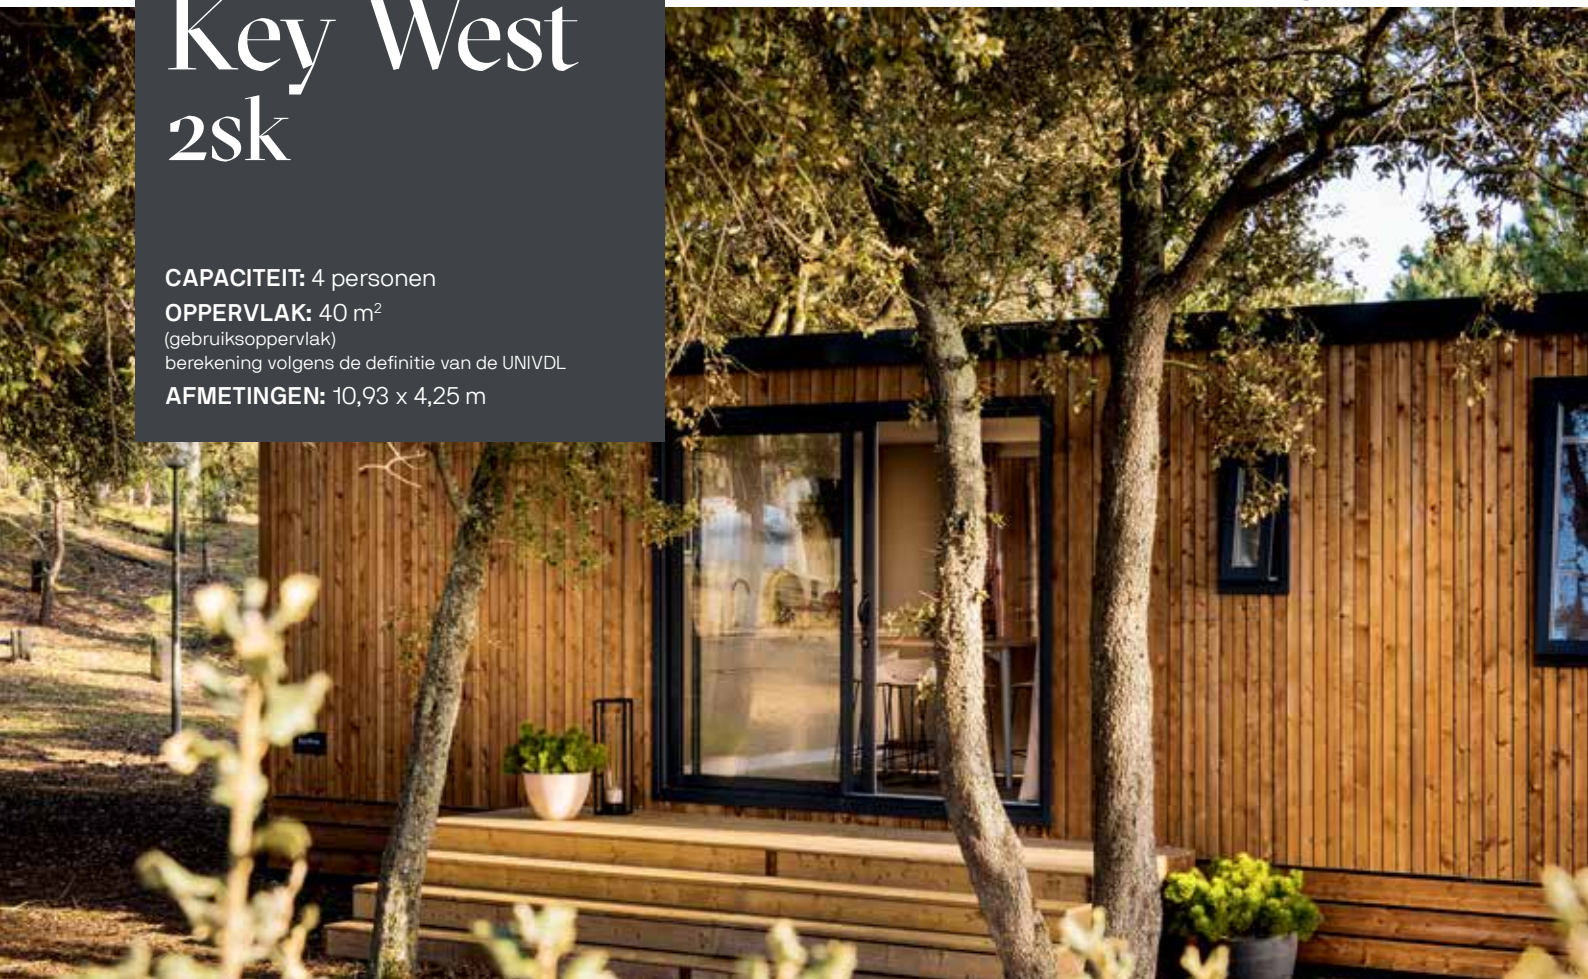

# Key West 2sk

**CAPACITEIT:** 4 personen

**OPPERVLAK:** 40 m<sup>2</sup>

(gebruiksoppervlak)

berekening volgens de definitie van de UNIVDL

**AFMETINGEN:** 10,93 x 4,25 m

Met houten gevelbekleding Bronze

Het 2 sk model kan met de Key West 1 sk worden gecombineerd en biedt met zijn twee suites: oudersuite en kinder-/gastenkamer, een premium comfort- en uitrustingsniveau.