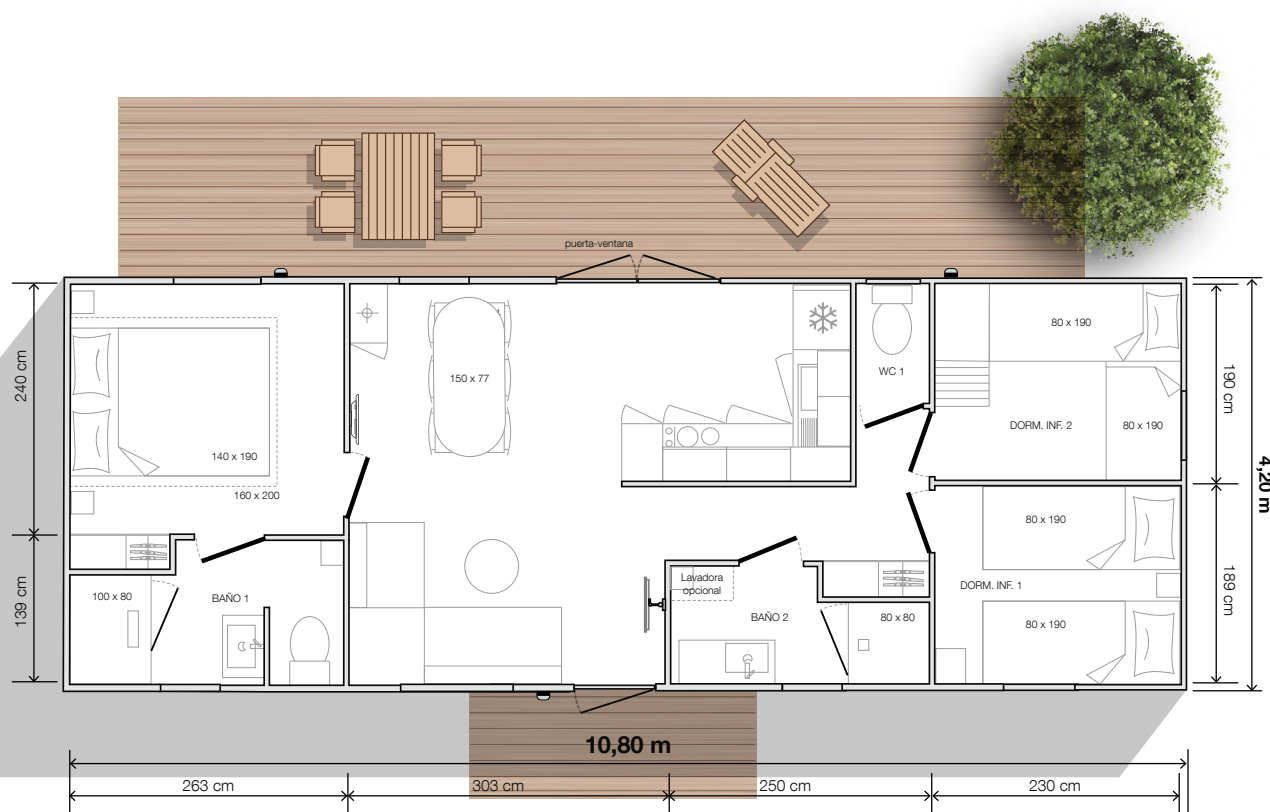

modelo

1064 3hab 2b

Zona de jardín

O'HARA

2022

3 habitaciones

6 plazas

40 m² de superficie

Dimensiones de 10,80 x 4,20 m*

2,30 m de altura int.

3,52 m de altura ext.

ENCANTADOR

Verdadero estandarte de la gama O'HARA, el 1064 3hab 2b con zona de jardín es un escaparate de todo lo que nos gusta: la amplitud del salón, los dos cuartos de baño —indispensables en una oferta *premium*—, la privacidad de la apertura hacia un maravilloso jardín, la cocina con acceso a través de grandes aberturas...

* Dimensiones totales y superficie del suelo interior paredes.