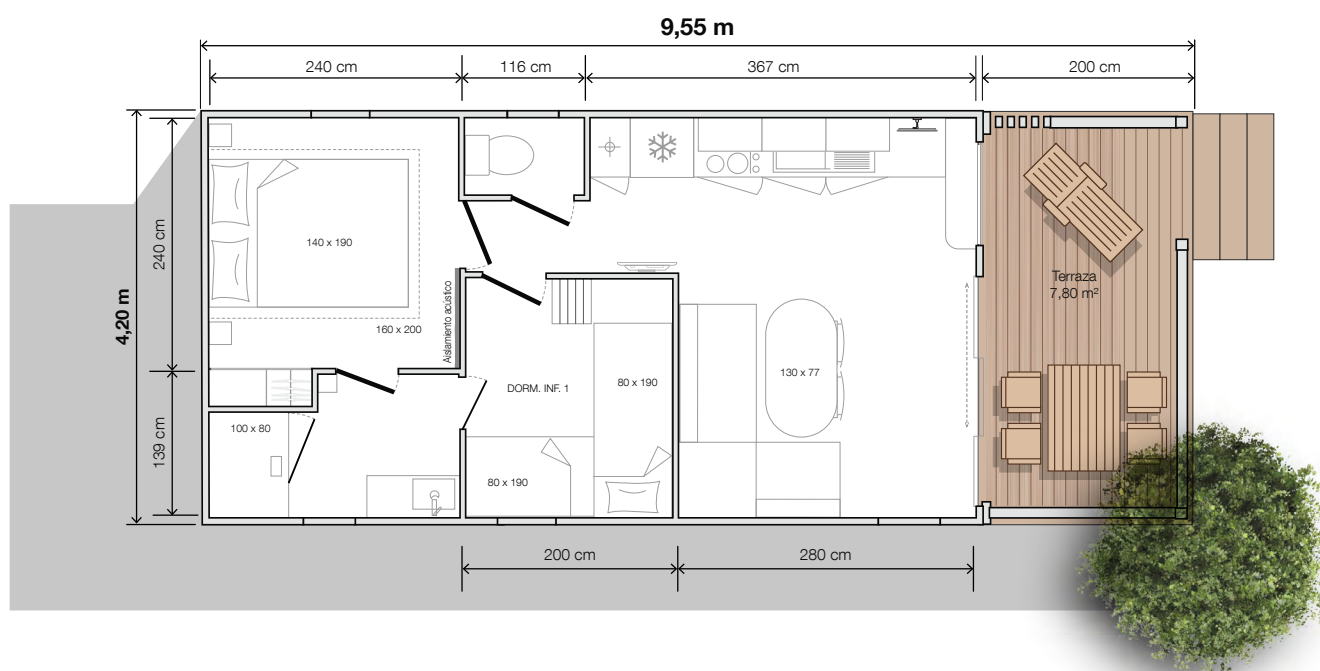

2 habitaciones

4 plazas

28 m² de superficie

+ 7,80 m² de terraza int.

Dimensiones de 9,55 x 4,20 m*

2,30 m de altura int.

3,52 m de altura ext.

¡CON VISTAS!

Se trata de una nueva distribución de la zona de noche con acceso directo al cuarto de baño desde cada dormitorio. El «LIVING» puede ser una zona de bar diseñada para compartir momentos en buena compañía. El diseño exterior es sobrio e integrará con elegancia su zona *premium* con vistas.

* Dimensiones totales y superficie del suelo interior paredes.

Dormitorio de matrimonio

- Cortina opaca en todo el ancho.
- Cabecero de la cama con mesillas y enchufes integrados
- Lámpara colgante a ambos lados de la cama
- Armario integrado de suelo a techo con puerta corredera
- Insonorización entre el dormitorio de matrimonio y el infantil

Dormitorio en altillo

- Estor enrollable de tela
- Cama baja de 80 x 190 cm con lámpara de lectura, enchufe y mesilla de noche
- Cama alta de 80 x 190 cm accesible por escaleras
- Iluminación de la cama alta mediante un foco de techo controlado por un conmutador
- Armario ropero debajo del altillo