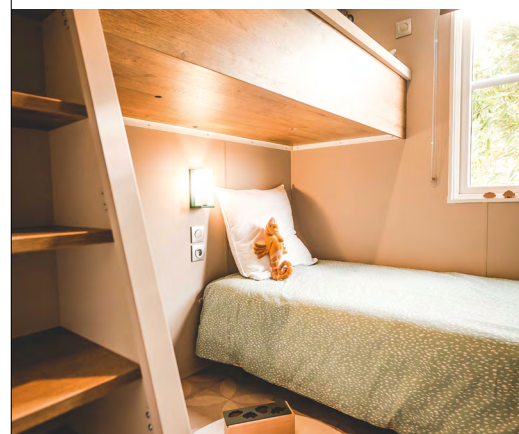

Cuarto de baño Easy Clean

- Acceso directo desde cada dormitorio
- Mueble para lavabo con espejo redondo XL
- Luminaria en aplique
- Columna de almacenaje suspendida
- Ducha de 100 x 80 cm con plato extraplano y puerta alta de cristal
- Barra de ducha ajustable
- Secador de pelo
- Ventana con cristal esmerilado

Terraza

- Barandilla de madera y metal con un diseño moderno
- Cristalera triple deslizante y cristalera fija (ventana barra opcional)

Opciones ideales

- Ventana y estante bar
- 2 taburetes altos de interior y exterior
- Puerta-ventana en el salón en lugar de cristalera fija
- Hilo musical conectado

Datos no contractuales; el fabricante se reserva el derecho de modificar sus productos en cualquier momento sin previo aviso. Los elementos decorativos, los microondas y los televisores no están incluidos en las casas móviles.