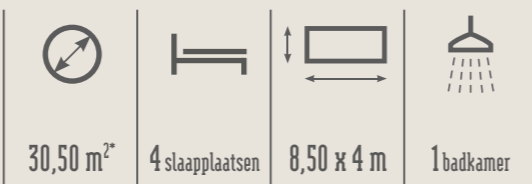

De TOP opties

Radiator van 500 W in de slaapkamers.
Bed van 160 x 200 cm in de ouderslaapkamer dat de doorloop niet belemmert.
Infrarood verwarmingspaneel in de badkamer.

Nieuwe MODUL'HOMES: functie, plaatsing, aan u de keuze!

Het voor iedereen toegankelijke model

DE KEUKEN

- 4-pits gaskookplaat, wit
- 2-deurs koelkast-vriezer 204 L, wit
- Rolgordijn
- Tu-steun

DE WOONKAMER

- Eettafel met afgeronde hoeken en vaste metalen poten Nuttige hoogte van 70 cm
- Bank op poten
- 2 zwarte in & out-stoelen
- Spiegel boven de bank

DE BADKAMER & WC

- Geleerde accessoires voor meer contrast
- Wc: witte porseleinen hangtoilet op 490 mm van de grond
- 2 wandgrepen bij de wc
- 2 wandgrepen bij de douche
- Douche: 1 in de constructie geïntegreerde douchebak
- 1 douchegordijn, kleur grijs, met lood en rail
- Ventilatie: afzuiger met een max. capaciteit van 100 m³/u
- In hoogte verstelbaar douchezijte met verwijderbare rugleuning
- Thermostatische mengkraan
- PVC-rolgordijn