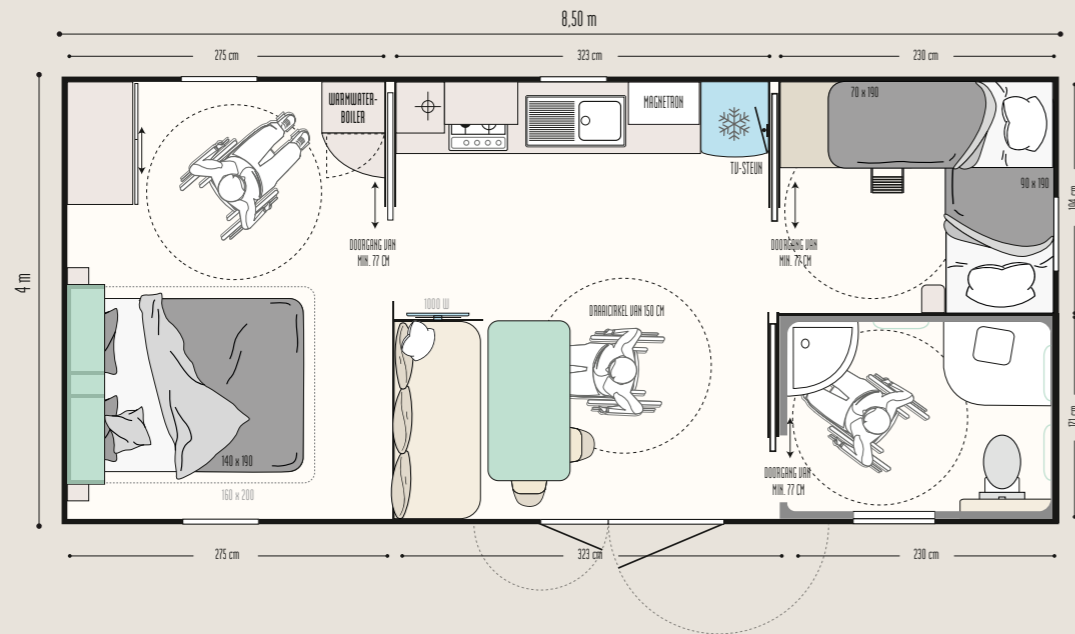

Life

IRM
IDÉALE RÉSIDENCE MOBILE

Life

IRM levert goede prestaties voor iedereen

DE STERKE PUNTEN

- + Ontworpen overeenkomstig de aanbevelingen van de Franse Vereniging Toerisme & Handicaps
- + Gemakkelijke toegang tot de slaapkamers en de badkamer via schuifdeuren
- + Draairuimte in elk vertrek

De TOP opties

Radiator van 500 W in de slaapkamers.
Bed van 160 x 200 cm in de ouderslaapkamer dat de doorloop niet belemmert.
Infrarood verwarmingspaneel in de badkamer.