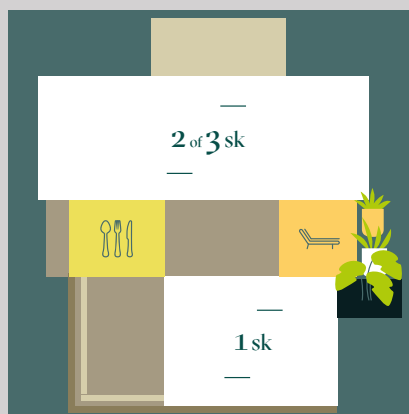

Pas de Key West aan de grootte van uw camping aan, bekijk uw perceel direct met behulp van de configurator van uw commercieel adviseur.

Bekijk de KeyWest-video op

Beschikbare opties

- ♥♥ Gevelbekleding Dune, Muscade en verticale plaatsing.
- ♥♥ Grizzli, Grinocéros, Châtaigne en horizontale en verticale plaatsing
- ♥♥ Gevelbekleding hout Bronze
- ♥♥ Vitrokeramische kookplaat met tiptoetsbediening
- ♥♥ USB-aansluiting
- ♥♥ Handdoekendroger
- ♥♥ Bultex matras
- ♥♥ Mechanisch ventilatiesysteem
- ♥♥ Haardroger
- ♥♥ Ingebouwde magnetron
- ♥♥ Tv-steun in ouderslaapkamer