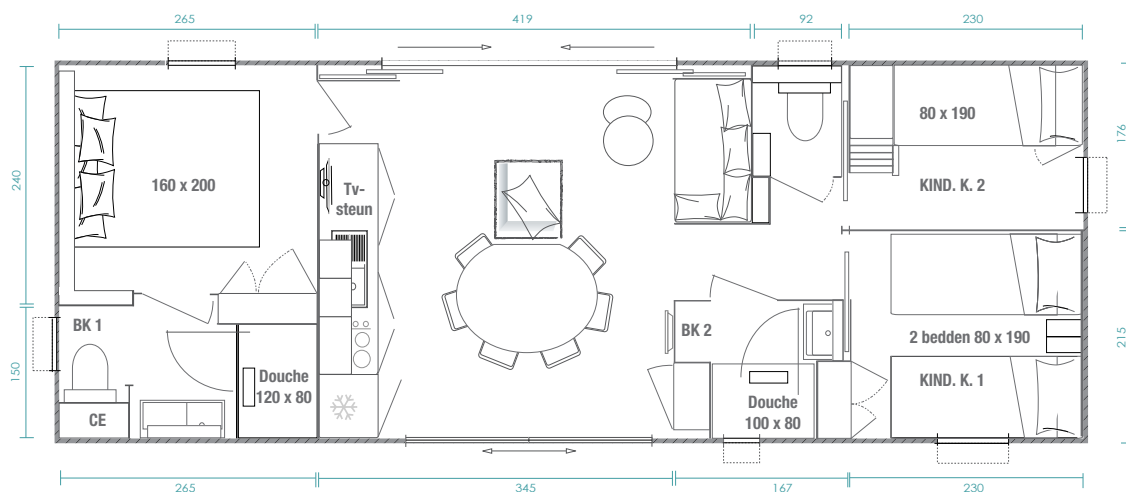

Key West 3sk

CAPACITEIT: 6 personen

OPPERVLAK: 40 m²

(gebruiksoppervlak)

berekening volgens de de initie van de
UNIVDL

AFMETINGEN: 10,96 x 4,25 m

Met houten gevelbekleding Bronze

Het model 3 sk kan met de Key West 1 sk worden gecombineerd en is met zijn grote oudersuite en twee kinder-/gastenkamers ideaal voor binnen- en buitenleven. Dankzij de verschillende configuratiemogelijkheden kan het model aan alle percelen worden aangepast.

OUDERSUITE:

Bed 160x200 cm en hoofdeinde met ingebouwde opbergruimte, nachtkastjes, bedlampjes en stopcontacten
Grote inbouwkast
Hotelgordijn over de hele lengte
Douche XXL 120x80 cm met extra lage douchebak en kolom met regen- en handdouches
Hangende wastafelkast 90 cm met ingebouwde opbergruimte en handdoekenrek
Plankje onder ronde spiegel
Hangtoilet met spoelkeuzeknop en opbergruimte
Elektrische boiler 50 l

KINDERKAMER

2 bedden 80x190 cm en hoofdeinde met geïntegreerd verwijderbaar nachtkastje, bedlampje en stopcontact voor elke vakantieganger
Grote inbouwkast
Hor- en verduisteringsgordijn in één

KINDERKAMER TUSSENVERDIEPING

Laag bed met lattenbodem 80x190 cm
Hoogslaper 80x190 cm, bereikbaar via een ladder
Inbouwkast hangkast
Verlichting via plafondsots
Hor- en verduisteringsgordijn in één

BADKAMER/WC:

Douche 100x80 cm met verstelbare douchestang
Hangende wastafelkast met ingebouwde opbergruimte en spiegel
Hangtoilet met spoelkeuzeknop
Dicht technisch meubel en plankje
Hoofdstroomonderbreker