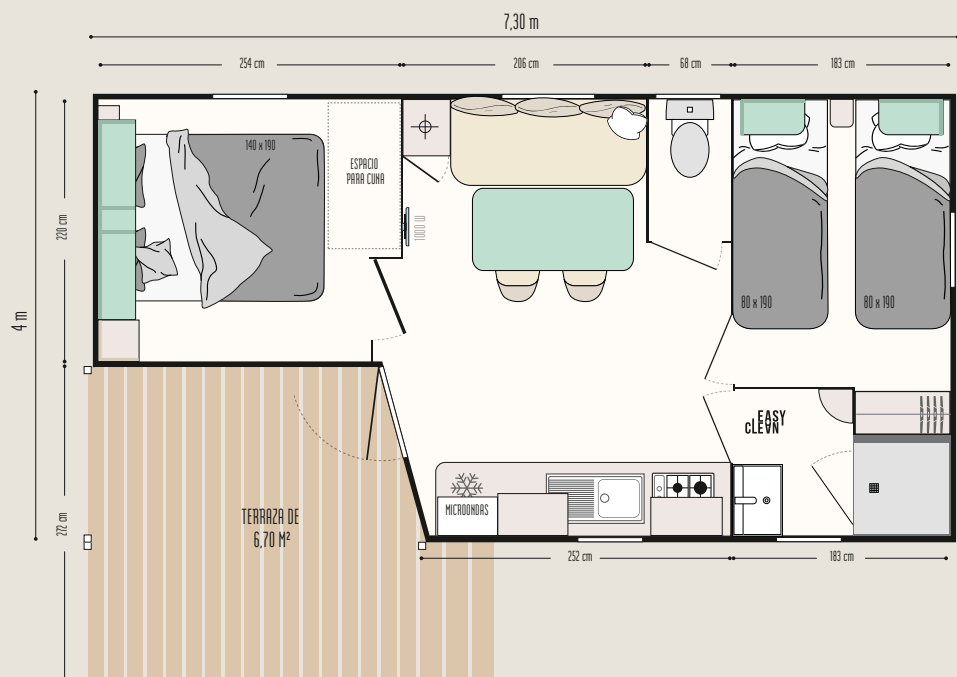

Loggia Compact

IRM
IDÉALE RÉSIDENCE MOBILE

Loggia Compact

El reto de un modelo compacto con terraza integrada

Nuevas MODUL'HOMES: funciones, disposición, ¡la elección es suya!

Vestíbulo, zona de descanso o almacenamiento, dormitorio independiente, las modul'homes puede adaptarse a las mobil-homes tanto a 1 como a 2 aguas. Pueden colocarse en la parte frontal o separadas de la mobil-home.

El modelo compacto con terraza

COCINA

- Cajón para microondas
- Cacerolero de gran capacidad
- Placa de gas de 4 fuegos, blanca
- Frigorífico mediano de 115 l
- Estor enrollable

SALA DE ESTAR

- Mesa de comedor con bordes redondeados y patas curvadas de metal
- Sofá con patas
- 2 sillas interior y exterior negras
- Estor enrollable

DORMITORIO DE LOS PADRES

- Mueble de almacenamiento abierto en el cabecero de la cama con armario integrado
- Cabecero con luces de lectura ajustables e interruptor integrado
- Dos mesillas de noche apoyadas en el suelo
- Somier de 18 lamas con patas elevadas y colchón de espuma HR 35 kg/m³
- Cortina opaca

EQUIPAMIENTO DE SERIE

- Detector de humo con garantía de 10 años
- Iluminación 100 % LED
- Radiador de convección de 1000 W
- Colchón de espuma HR 35 kg/m³, con sello OEKO TEX
- Ventilación alta y baja
- Linóleo sin ftalato
- Disyuntor general
- Toma de antena y cable TV
- Muebles de almacenaje altos de gran capacidad
- Mobiliario de cocina inferior con patas y zócalos de PUC
- Reductor de caudal en los monomandos del fregadero y del lavabo (7 l/min.)
- Grifería monomando de gama alta, certificación ACS
- Calentador de agua de gas de tiro natural Hydropower
- Pegatina de concienciación ecológica

PUNTOS FUERTES

- + Compra optimizada: 2 en 1 (mobil-home + terraza integrada)
- + Terraza reversible
- + Puede acomodar una cuna en el dormitorio de los padres

Opciones TOP

- Cubierta de terraza.
- Cama superior transversal para disponer de más espacio o de plazas adicionales.
- Cama supletoria en el sofá.

22,50 m²

4 plazas

7,30 x 4 m

1 cuarto de baño

Terraza 6,70 m²