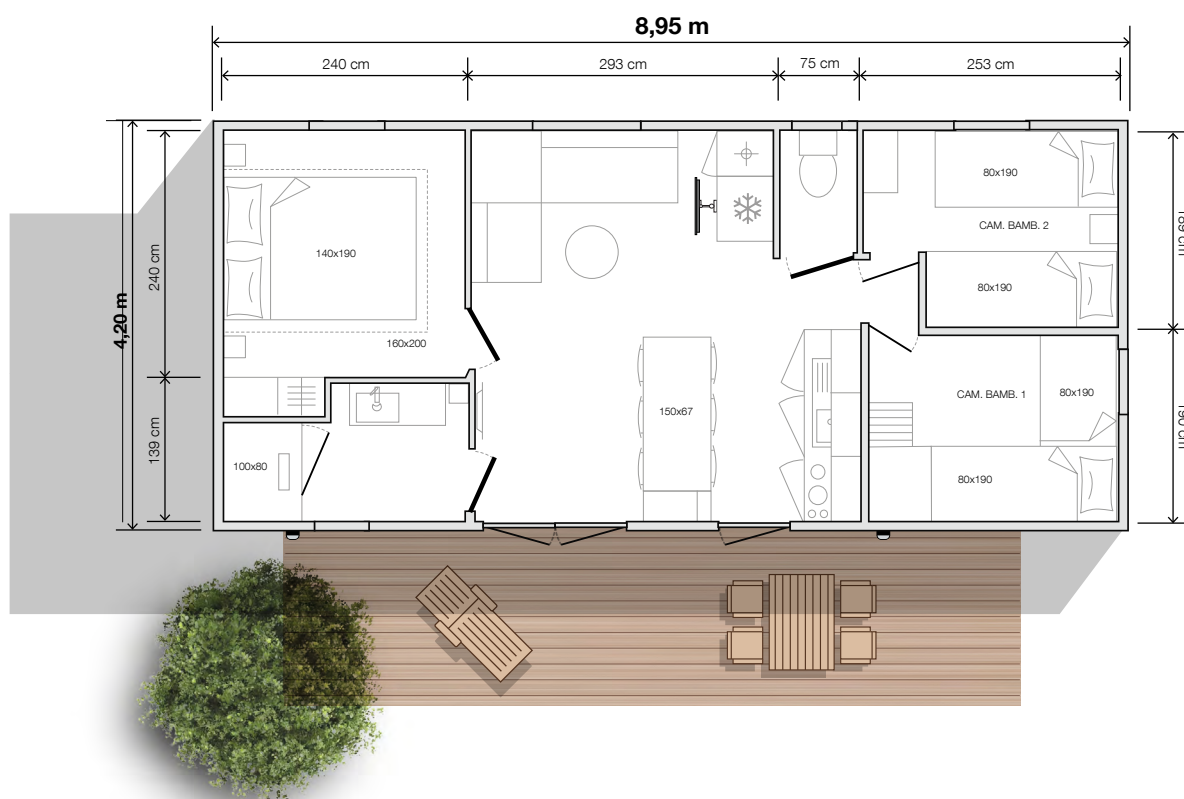

3 camere
6 posti letto
33 m² di superficie
8,95x4,20 m dimensioni*
2,30 m altezza int.
3,52 m altezza est.

* Dimensioni complessive e superficie pavimento interno pareti.

INIMITABILE

Il modello 884 è la casa mobile con 3 camere da letto super confortevole e incredibilmente luminosa. È dotata di una cucina lineare con accesso diretto alla veranda. Molto apprezzabile il suo tavolo alto per pranzare o preparare i pasti in allegria.

- Tavolo alto 150x67 cm con 6 sgabelli
- Divano su gambe
- Lampada a sospensione
- Presa di corrente con porta USB
- Tavolino
- Braccio porta-TV

Opzioni ideali

- Tenda veneziana su porta finestra
- Scaldasciugamani nel bagno
- Lavamani nel WC
- Diffusore musica connesso

O'HARA

2022

Camera matrimoniale

- Tenda oscurante su tutta la larghezza
- Testiera del letto con comodini e prese integrati
- Lampada a sospensione su entrambi i lati del letto
- Armadio a tutta altezza con porta scorrevole
- Rete 140x190 cm, 18 doghe

Camera dei bambini "classica"

- Tenda a rullo in tela
- Colonna contenitore con cesto integrato
- Reti 80x190 cm, 18 doghe
- Comodino in appoggio con luce da lettura

Camera a soppalco

- Tenda a rullo in tela
- Letto in basso con rete 80x190 cm, comodino e luce da lettura
- Letto in alto 80x190 cm accessibile con scaletta
- Illuminazione con faretto da soffitto
- Armadio biancheria sotto il soppalco