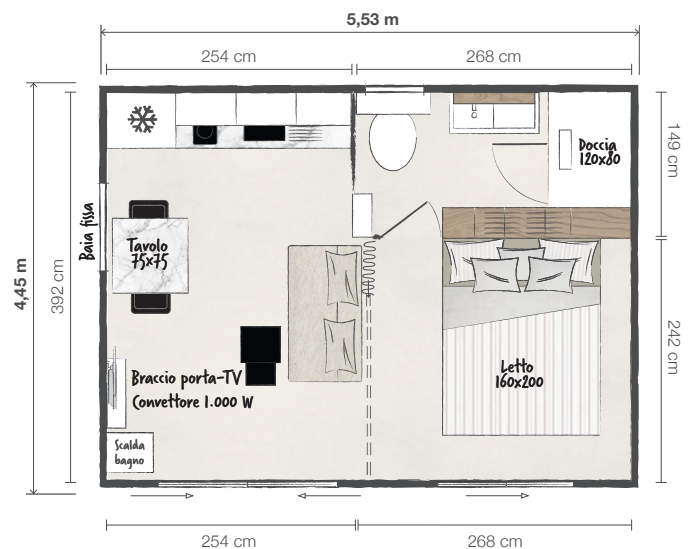

Key West 1 camera

CAPIENZA: 2 persone

SUPERFICIE: 20,9 m²
(superficie pavimento interno pareti) calcolata secondo la definizione di UNIVDL

DIMENSIONI: 5,53 x 4,45 m
(complesive)

Un lussuoso nido per gli amanti della natura che non intendono rinunciare al comfort. Vera e propria risorsa per dinamizzare l'offerta alberghiera fuori stagione, in estate la Key West a 1 camera si trasforma in dépendance di lusso. Abbinata alla Key West a 2 o 3 camere, consente di accogliere ospiti o di offrire ai ragazzi più grandi uno spazio tutto loro.

Gli allestimenti di serie della Key West a 1

ESTERNO:

Rivestimento Wild effetto legno Dune o Noce moscata a posa orizzontale
Aperture bianche: vetrate scorrevoli a 2 ante sulla facciata anteriore. Vetrata fissa a tutta altezza sulla parete di fondo del soggiorno.
Colonne ornamentali, grondaia, pluviali e lamiere della copertura bianche
Illuminazione: 1 luce a parete esterne a LED
Presa esterna

SOGGIORNO:

Zona salotto/sala da pranzo:

Tavolo da pranzo quadrato 75x75 cm con 2 sedie
Divano in tessuto greggio
Duo di tavolini
Convettore intelligente 1.000 W sormontato da un ripiano con presa di corrente
Mobile tecnico a tutta altezza chiuso contenente uno scaldabagno elettrico da 50 litri
Tenda oscurante color avorio e tenda leggera color schiuma
Braccio porta-TV

SUITE MATRIMONIALE:

Letto 160x200 cm con oltre 90 cm di spazio totale da ambo i lati
Mobile testiera con vani, comodini, lampade da lettura e prese integrati
Camera da letto separata dalla zona giorno da una tenda color avorio
Doccia XXL 120x80 cm con piatto ultrapiatto e colonna doccia combinata
Mobile lavandino sospeso larg. 90 cm con vani e portasciugamani integrati