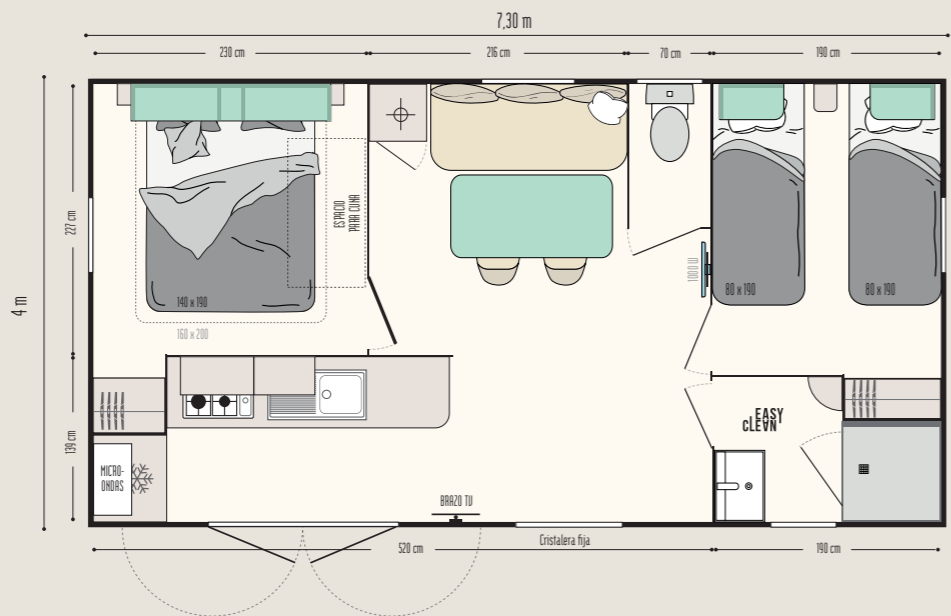

Super Mercure Riviera

IRM
IDÉALE RÉSIDENCE MOBILE

Super Mercure Riviera

El reto de una
cocina fácil
de usar en un
espacio compacto

Nuevas MODUL'HOMES: funciones, disposición,
¡la elección es suya!

Vestíbulo, zona de descanso o almacenamiento, dormitorio independiente,
las modul'homes puede adaptarse a las mobil-homes tanto a 1 como a 2 aguas.
Pueden colocarse en la parte frontal, adosadas o separadas de la mobil-home.

EQUIPAMIENTO DE SERIE

- Detector de humo con garantía de 10 años
- Iluminación 100 % LED
- Radiador de convección de 1000 W
- Colchón de espuma HR 35 kg/m³, con sello OEKO TEX
- Ventilación alta y baja
- Linóleo sin ftalato
- Disyuntor general
- Toma de antena y cable TV
- Muebles de almacenaje altos de gran capacidad
- Mobiliario de cocina inferior con patas y zócalos de PUC
- Reductor de caudal en los monomandos del fregadero y del lavabo (7 l/min.)
- Grifería monomando de gama alta, certificación ACS
- Calentador de agua de gas de tiro natural Hydropower
- Pegatina de concienciación ecológica

El modelo familiar

COCINA

- Cajón para microondas
- Cacerolero de gran capacidad
- Placa de gas de 4 fuegos, blanca
- Frigorífico mediano de 115 l

SALA DE ESTAR

- Mesa de comedor con bordes redondeados y patas curvadas de metal
- Sofá con patas
- 2 sillas interior y exterior negras
- Brazo TV
- Estor enrollable

DORMITORIO DE LOS PADRES CON ESPACIO PARA LA CUNA.

- Mueble de almacenamiento abierto en el cabecero
- Cabecero con luces de lectura ajustables e interruptor integrado
- Dos mesillas de noche apoyadas en el suelo
- Armario de hotel con cajón al pie de la cama
- Somier de 18 lamas con patas elevadas y colchón de espuma HR 35 kg/m³
- Cortina opaca

DORMITORIO DE LOS NIÑOS/DE INVITADOS

- Espacio de almacenamiento abierto en el cabecero
- Mesilla de noche de pie
- Armario de hotel con cajón al pie de la cama
- Somier de 18 lamas con patas elevadas y colchón de espuma HR 35 kg/m³
- Cortina opaca

CUARTO DE BAÑO y WC

- Cuarto de baño Easy Clean, fácil de limpiar y diseñado para durar
- Plato de ducha liso y suave de 80 x 80 cm con umbral extraplano y puerta alta de cristal Sécurit
- Ventana discreta con vidrio esmerilado para mayor privacidad
- Mueble lavabo suspendido con toallero integrado
- Estanterías
- WC con cisterna de doble descarga 3/6 litros y aislamiento acústico reforzado

PUNTOS FUERTES

- + Las ventajas del Super Mercure y sus espacios optimizados para la familia
- + El concepto Riviera y su gran cocina en L abierta a la terraza
- + Gran cristalera de 87 cm en el lado del salón, ventana de apertura opcional

Opciones TOP

- Radiador toallero en el cuarto de baño.
- Cama superior transversal para disponer de más espacio o de plazas adicionales en el dormitorio de los niños.
- Puerta en lugar de cristalera fija.

26,10 m²

4 plazas

7,30 x 4 m

1 cuarto
de baño