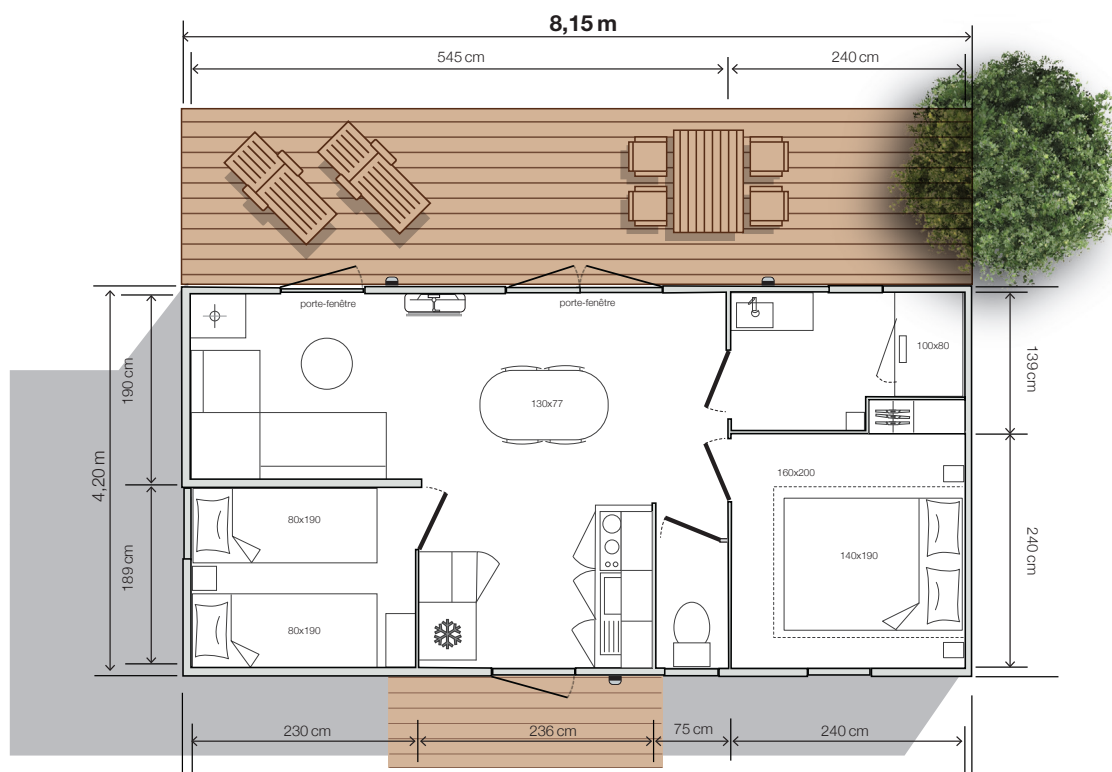

modèle

804 2ch Côté jardin

O'HARA

2 Chambres

4 Couchages

29,90 m² surface

8,15x4,20 m dimensions*

2,30 m hauteur int.

3,52 m hauteur ext.

RÊVEUR

804 2CH, le modèle deux chambres le plus compact de la gamme s'ouvre côté jardin. Concept créé en 2020 par O'Hara, il permet dans ce modèle d'ouvrir la pièce de vie presque intégralement vers le jardin. On aime le salon qui se transforme en chambre supplémentaire !

* Dimensions hors tout et surface plancher intérieur murs.