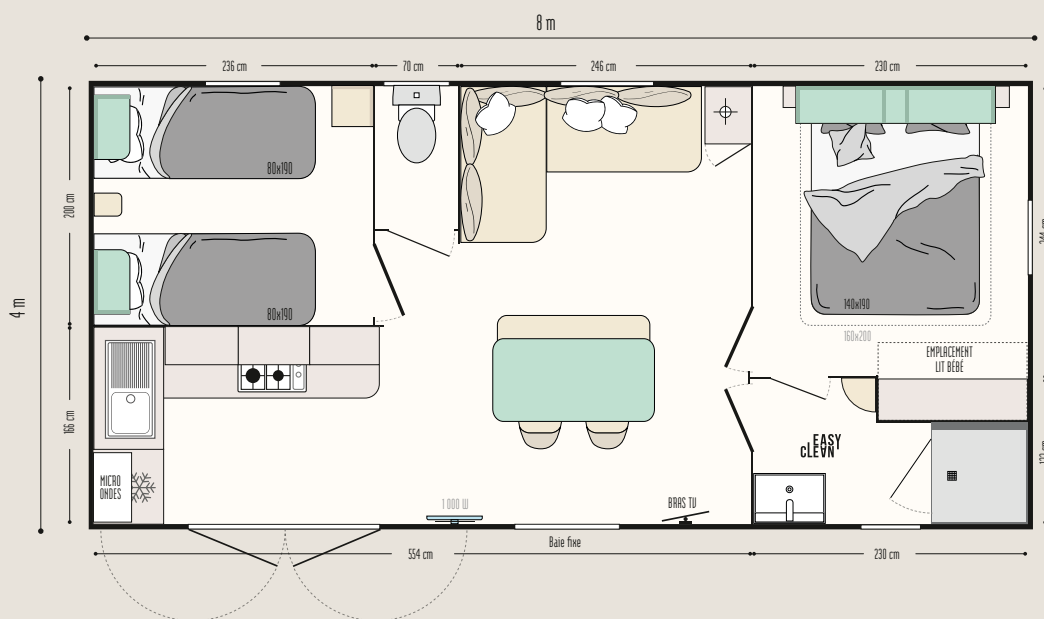

Riviera Suite

IRM
IDÉALE RÉSIDENCE MOBILE

Success story
depuis 2007

CONFORTABLE

LES POINTS FORTS

- + Espace repas indépendant avec sa table, ses chaises et son banc accueillant
- + Suite parentale avec emplacement lit bébé et accès direct à la salle d'eau
- + Cuisine Riviera ouverte sur la terrasse

Les TOP options

Prise USB dans le salon ou les chambres.
Lit haut transversal pour plus de place ou plus de couchages dans la chambre enfants.
Porte à la place de la baie fixe.

28,90 m ² *	4 couchages	8 x 4 m	1 salle d'eau

LA CHAMBRE PARENTS AVEC EMPLACEMENT LIT BEBÉ ET ACCÈS DIRECT À LA SALLE D'EAU

- Meuble de rangement ouvert en tête de lit
- Rangement suspendu avec penderie en pied de lit
- Tête de lit équipée de liseuses orientables avec interrupteur intégré
- 2 chevets à poser
- Sommier 18 lattes avec pieds surélevés et matelas mousse HR 35 kg/m³
- Rideau occultant

LA SALLE D'EAU & WC

- Salle d'eau Easy Clean facile à nettoyer et conçue pour durer
- Bac de douche 80 x 80 cm au toucher soyeux avec seuil extra plat et porte vitrée grande hauteur en verre Sécurité
- Fenêtre de courtoisie en verre dépoli pour plus d'intimité
- Meuble vasque suspendu avec porte-serviettes intégré
- Luminaire en applique
- Étagères de rangement
- WC avec chasse d'eau double débit 3/6 litres et isolation phonique renforcée