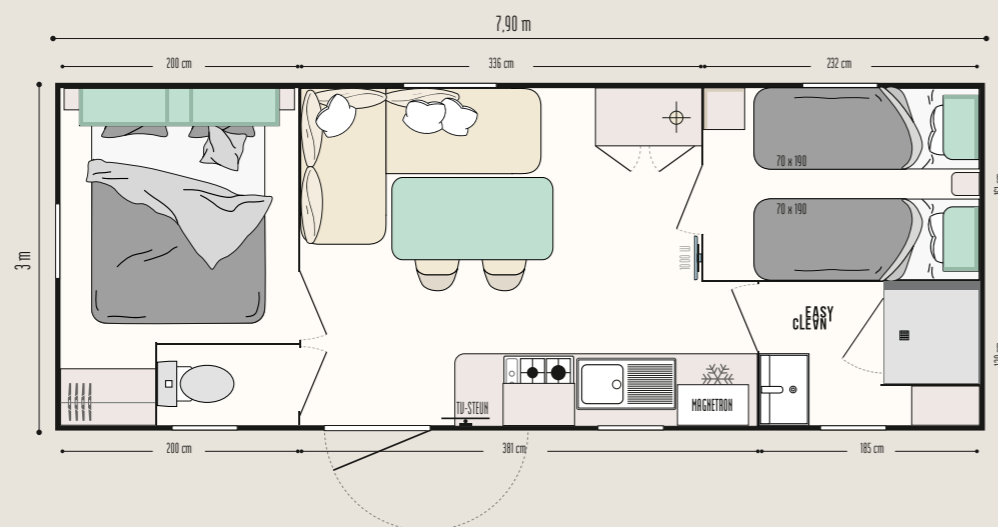

Titania

IRM
IDÉALE RÉSIDENCE MOBILE

Titania

De "allrounder"
die niet
onopgemerkt blijft

DE STERKE PUNTEN

- + 3 m breed, past zelfs op de kleinste staanplaatsen
- + Comfortabele zit-/eetruimte met hoekbank
- + Grote opbergkast in de woonkamer

De TOP opties

USB-aansluiting in de woonkamer en de slaapkamers.
Stapelbed voor meer ruimte of meer slaapplekken in de kinderslaapkamer.
Gecombineerd hor- en verduisteringsgordijn.

21,80 m²*

4 slaapplekken

7,90 x 3 m

1 badkamer

Nieuwe MODUL'HOMES: functie, plaatsing, aan u de keuze!

Aparte ruimte

Relaxruimte

Fietsenstalling en/of opslag

Voorportaal, relax- of opslagruimte, aparte slaapkamer: de modul'homes kunnen zowel met stacaravans met een dak met 1 hellend vlak als 2 hellende vlakken worden gecombineerd.

DE BADKAMER & WC

- Easy Clean-badkamer, gemakkelijk te reinigen en gemaakt om lang mee te gaan
- Douchebak 80 x 80 cm met zijdezacht oppervlak, extra lage drempel en hoge deur van veiligheidsglas
- Raam van matglas voor meer privacy
- Hangend wastafelmeubel met geïntegreerde handdoekhouder
- Opbergplanken
- Wc met spoelkeuzeknop 3/6 liter en verbeterde geluidsisolatie