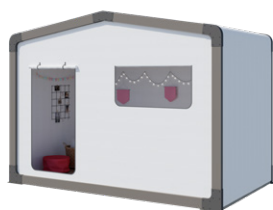

Agora 3

Nouveaux MODUL'HOMES :
fonctions, implantation,
à vous de choisir !

Pièce indépendante