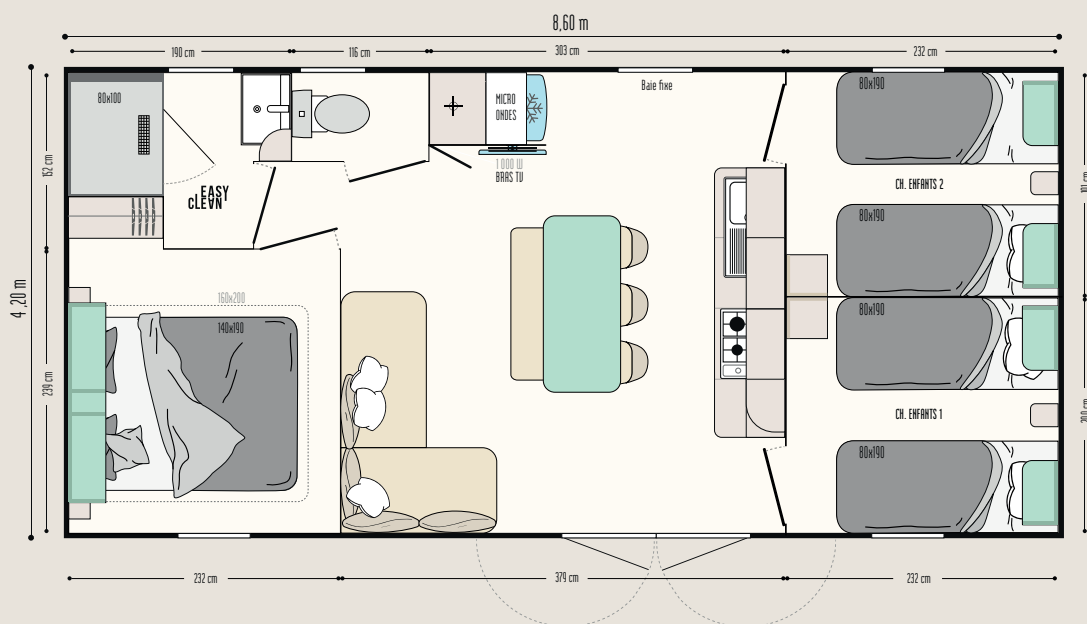

Agora 3

IMPLANTATION INÉDITE 2024

IRM
IDÉALE RÉSIDENCE MOBILE

La promesse de
belles vacances
en famille

LES POINTS FORTS

- + Implantation cuisine inédite ultra conviviale au coeur de l'habitat
- + Grande table familiale
- + Nouvelle cabine de douche aux dimensions XL

Les TOP options

Lit haut transversal pour plus de place et pour plus de couchages dans la chambre enfants.
Chauffe-eau électrique 50l
Plaque à induction

33,20 m²*

6 couchages

8,60 x 4,20 m

1 salle d'eau