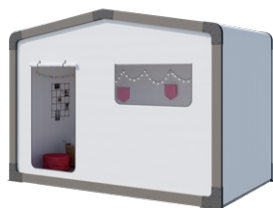

Nouveaux MODUL'HOMES :
fonctions, implantation,
à vous de choisir !

Pièce indépendante