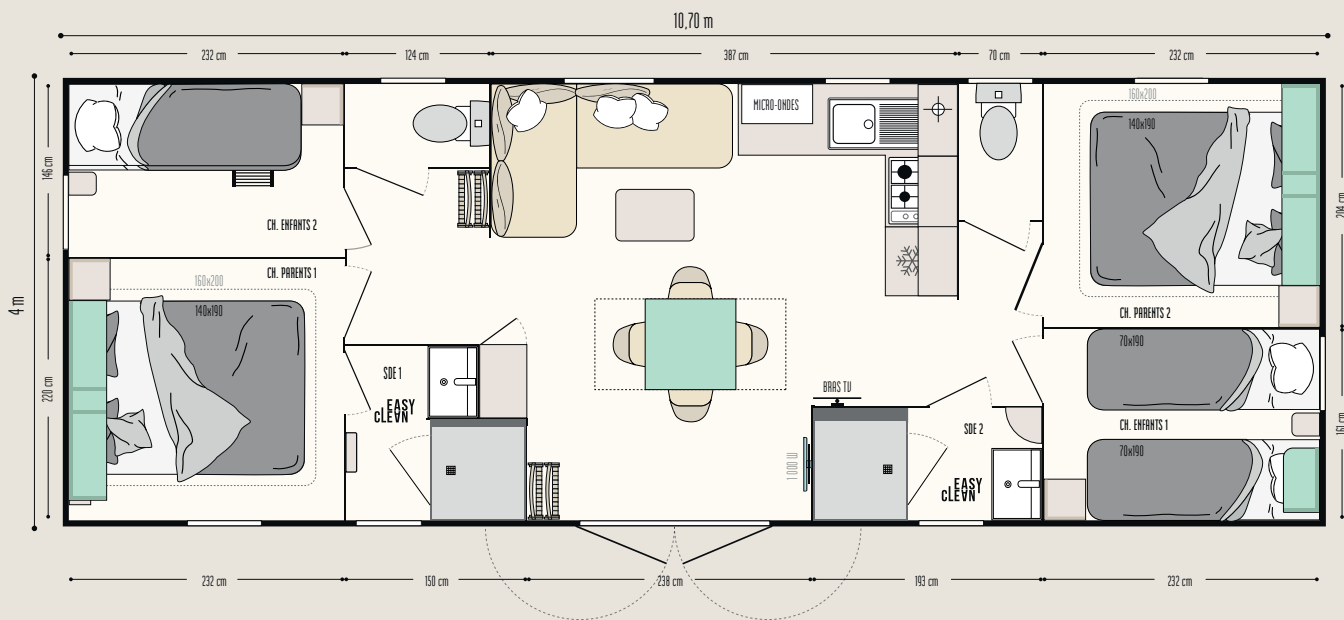

Aqua 4

IRM
IDÉALE RÉSIDENCE MOBILE

UNIQUE

Le seul dans
sa catégorie

LES POINTS FORTS

- + 4 chambres : capacité d'occupation maximale
- + Suite parentale avec accès direct à la salle d'eau privative
- + 2 salles d'eau Easy Clean

Les TOP options

Lit 160 x 200 cm dans la chambre parentale et dans la 2ème chambre adultes.
Miroir dans le salon.
Prise USB dans le salon et dans les chambres

38,60 m²

8 couchages

10,70 x 4 m

2 salles d'eau

Nouveaux MODUL'HOMES :
fonctions, implantation,
à vous de choisir !

Pièce indépendante

Espace de détente

Range-vélos et/ou stockage

Sas d'entrée, espace détente ou de stockage, chambre indépendante, les **modul'homes** s'adaptent aussi bien aux mobil-homes 1 pente que 2 pentes. Ils peuvent se positionner en pignon, comme un sas ou détaché du mobil-home.

- Salles d'eau Easy Clean faciles à nettoyer et conçues pour durer.
- Bac de douche 80 x 80 cm au toucher soyeux avec seuil extra plat et porte vitrée grande hauteur en verre Sécurité
- Fenêtre de courtoisie en verre dépoli pour plus d'intimité
- Meuble vasque suspendu avec porte-serviettes intégré
- Étagères de rangement
- Applique lumineuse
- WC avec chasse d'eau double débit 3/6 litres et isolation phonique renforcée