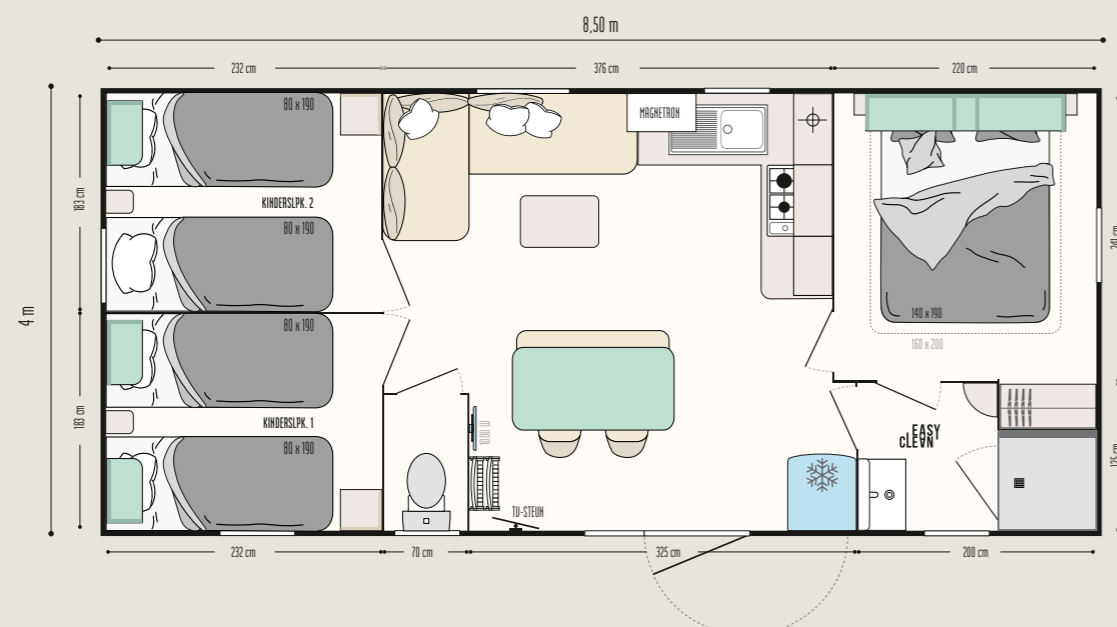

Super Cordélia

IRM
IDÉALE RÉSIDENCE MOBILE

Super Cordélia

Een onovertroffen
indeling

DE STERKE PUNTEN

- + Indrukwekkend grote leefruimte
- + Duidelijk afgescheiden zithoek, eethoek en keuken
- + Directe toegang tot de badkamer vanuit de oudersuite

De TOP opties

Gecombineerd hor- en verduisteringsgordijn.
Twee extra slaapplekken op de zitbank.
Bed van 160 x 200 cm in de ouderslaapkamer dat de doorloop niet belemmert.

30,50 m²

6 slaapplekken

8,50 x 4 m

1 badkamer

Nieuwe MODUL'HOMES: functie, plaatsing, aan u de keuze!

Voorportaal, relax- of opslagruimte, aparte slaapkamer: de modul'homes kunnen zowel met stacaravans met een dak met 1 hellend vlak als 2 hellende vlakken worden gecombineerd.

Ze kunnen ervoor, als voorportaal, of los van de stacaravan worden geplaatst.

Het model voor gezinnen

DE KEUKEN

- Kast voor magnetron
- Ruime kast voor potten en pannen
- 4-pits gaskookplaat, wit
- 2-deurs koelkast/vriezer 204 L, wit
- Rolgordijn

DE WOONKAMER EN ZITHOEK

- Eettafel met afgeronde hoeken en metalen sledepoten
- 2 zwarte in & out-stoelen en 1 bank met metalen onderstel
- 2 klapstoelen
- Tu-steun
- Salontafel
- Hoekbank
- Rolgordijn
- Spiegel

DE OUDERSLAAPKAMER

- Open opbergmeubel aan het hoofdeinde
- Hoefdeinde met zwenkbare bedlampjes met geïntegreerde schakelaar
- 2 staande nachtkastjes
- Hangkast met lade
- Lattenbodem 18 latten, hoge poten en HR schuimmatras 35 kg/m³
- Verduisteringsgordijn

DE STANDAARDUITRUSTING

- Rookdetector met 10 jaar garantie
- Verlichting 100% led
- Radiator 1000 W
- HR schuimmatras 35 kg/m³, OEKO TEX-gecertificeerd
- Hoge en lage ventilatie
- Linoleum zonder ftalaat
- Hoofdstroomonderbreker
- Antenneaansluiting en Tu-kabels
- Ruime bovenkastjes keuken
- Onderkastjes keuken op poten met pvc-plinten
- Doorstroombegrenzer op thermostatische mengkranen aanrecht en wastafel (7 L/min)
- Hoogwaardige thermostatische mengkranen, ACS-gecertificeerd
- Hydropower gasgeiser met natuurlijke trek
- Sticker voor milieubewustzijn

DE KINDERSLAAPKAMERS/GASTENKAMERS

- Open opbergruimte aan het hoofdeinde
- Staand nachtkastje
- Wandkast aan het voeteneinde
- Lattenbodem 18 latten, hoge poten en HR schuimmatras 35 kg/m³
- Verduisteringsgordijn

DE BADKAMER & WC

- Easy Clean-badkamer, gemakkelijk te reinigen en gemaakt om lang mee te gaan
- Douchebak 80 x 80 met zijdezacht oppervlak, extra lage drempel en hoge deur met veiligheidsglas
- Raam van matglas voor meer privacy
- Hangend wastafelmeubel met geïntegreerde handdoekhouder
- Opbergplanken
- Wc met spoelkeuzeknop 3/6 liter en verbeterde geluidsisolatie

3 SLAAPKAMERS