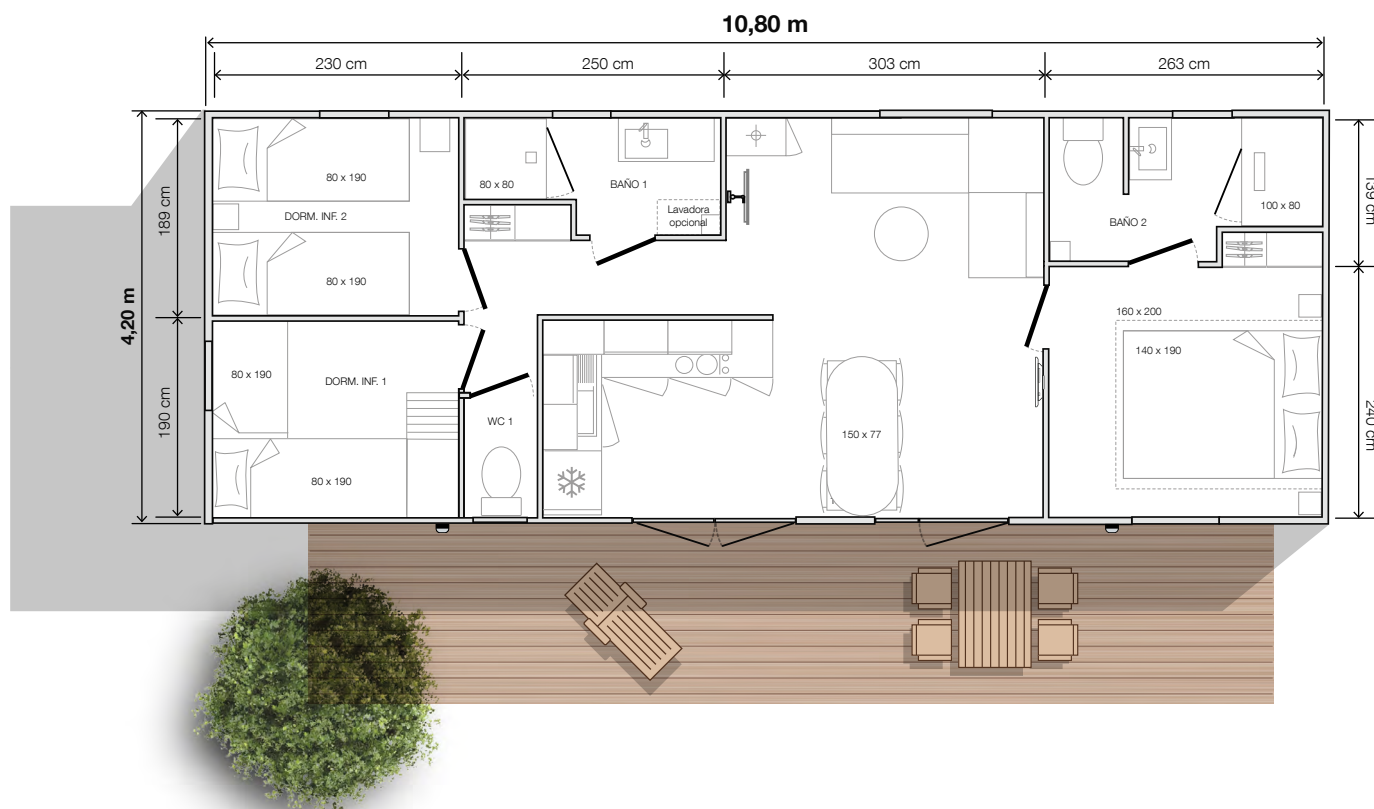

3 habitaciones
6 plazas
40 m² de superficie
Dimensiones de 10,80 x 4,20 m*
2,30 m de altura int.
3,52 m de altura ext.

XXL

Este gran modelo de 3 dormitorios y 2 cuartos de baño es lo último en alta gama para su complejo turístico. Ofrece ventajas indiscutibles para una estancia ideal: confort, espacios XXL, luminosidad, cocina de verano abierta al exterior, intimidad en la gran suite de matrimonio...

* Dimensiones totales y superficie del suelo interior paredes.

Equipamientos de serie

- Convector de 1000 W
- Cable TV
- Ventilación alta y baja
- Calentador de agua Hydropower
- Disyuntor general
- Colchón de espuma HR 35 kg/m³, con etiqueta OEKO TEX
- Detector de humo con garantía de 10 años
- Mobiliario de cocina con patas y zócalos de PVC
- Linóleo de alta resistencia sin ftalatos
- Frigorífico congelador de 207 l
- Iluminación 100 % LED
- Fregadero de resina
- Grifería de gama alta con certificación ACS y limitadores de caudal de 7 l/min
- Pegatina de concienciación ecológica

- Mesa ovalada de 150 x 77 cm y 6 sillas
- Sofá con patas
- Lámpara colgante
- Toma de corriente con puerto USB
- Mesa de centro
- Brazo TV

Opciones ideales

- Hilo musical conectado
- Cama alta transversal en el dormitorio infantil en la fachada trasera
- Radiador de convección de 500 W en los dormitorios y el cuarto de baño

Dormitorio de matrimonio

- Cortina opaca en todo el ancho
- Cabecero de la cama con mesillas y enchufes integrados
- Lámpara colgante a ambos lados de la cama
- Armario integrado de suelo a techo con puerta corredera
- Somier de 140 x 190 cm, 18 láminas
- Cuarto de baño y WC privados