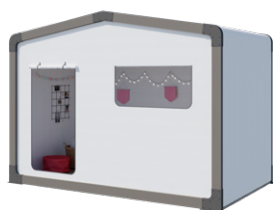

Nouveaux MODUL'HOMES :
fonctions, implantation,
à vous de choisir !

Pièce indépendante