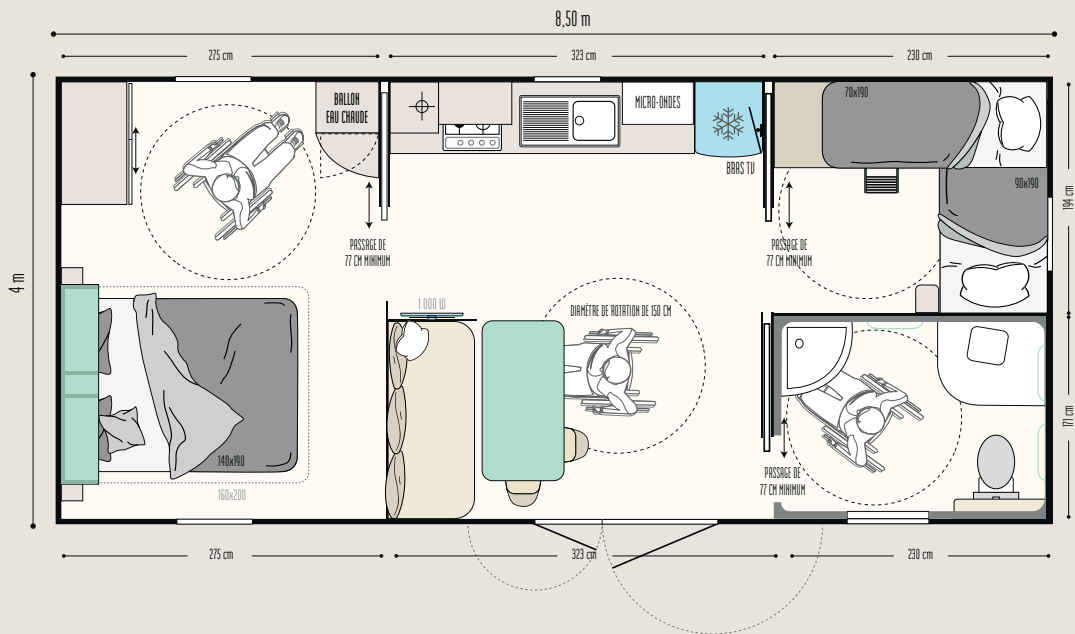

ACCESSIBILITE