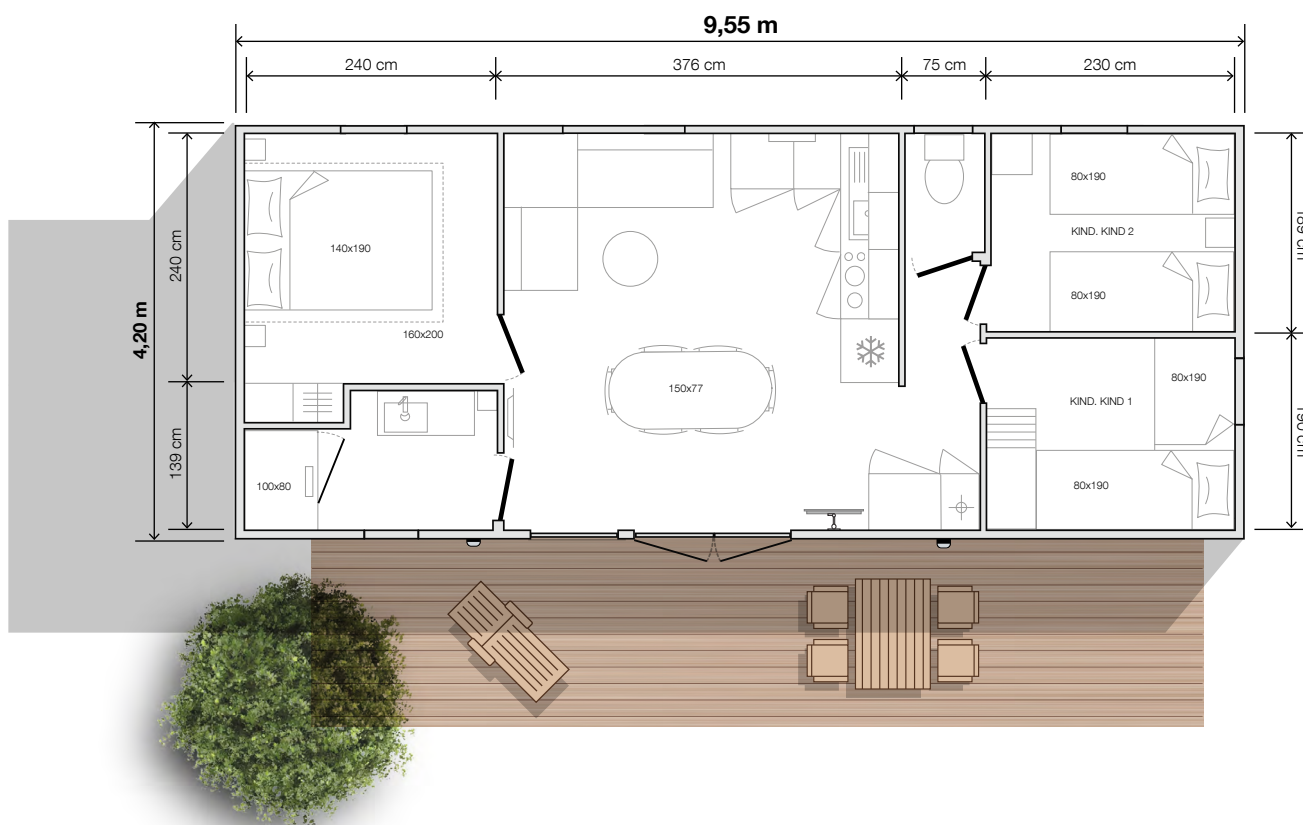

model
944 3sk

O'HARA
2022

3 Slaapkamers
6 Slaapplaatsen
35,3 m² oppervlakte
9,55x4,20 m afmetingen*
2,30 m hoogte binnen
3,52 m hoogte buiten

RUIMTELIJK

De 944 3sk is een eersteklasmodel met 3 slaapkamers en biedt 3 verschillende leefruimtes: een modulaire woonkamer met designtafel, een gezellige woonkamer en een zeer compleet uitgeruste keuken die bij jong en oud in de smaak zal vallen!

* Totale afmetingen en vloeroppervlak binnen de muren.

model
9443sk

Optionele antraciet binnendeuren
(standaard wit)

Standaarduitrusting

- Radiator 1.000 W
- Tv-kabels
- Hoge en lage ventilatie
- Hyrdopower geiser
- Hoofdstroomonderbreker
- Matras HR-schuim 35 kg/m³, OEKO TEX-gecertificeerd
- Rookdetector met 10 jaar garantie
- Keukenmeubels op poten met pvc-plinten
- Linoleum voor intensief gebruik, zonder ftalaten
- Koelkast met vriesvak 207 l
- Binnenverlichting 100% LED
- Harsgootsteen
- Hoogwaardige kranen voorzien van doorstroombegrenzers 7 l/min
- Sticker voor milieubewustzijn

- Ovale tafel 150x77 cm met 6 stoelen
- Bank op poten
- Hangverlichting
- Stopcontact met USB-poort
- Salontafel
- Tv-steun
- XXL opbergkast met ruimte voor een optionele wasmachine

Aanbevolen opties

- Geïntegreerde muziekluidspreker
- Hoog dwarsbed in de kinderkamer aan de achterkant
- Vloerspiegel in de ouderslaapkamer

Easy Clean badkamer

- Wastafelmeubel met XL ronde spiegel
- Ingebouwde verlichting
- Hangende opbergkolom
- Douche 100x80 cm met extra platte douchebak en hoge glazen deur
- Aanpasbare douchestang
- Raam met matglas
- Haardroger