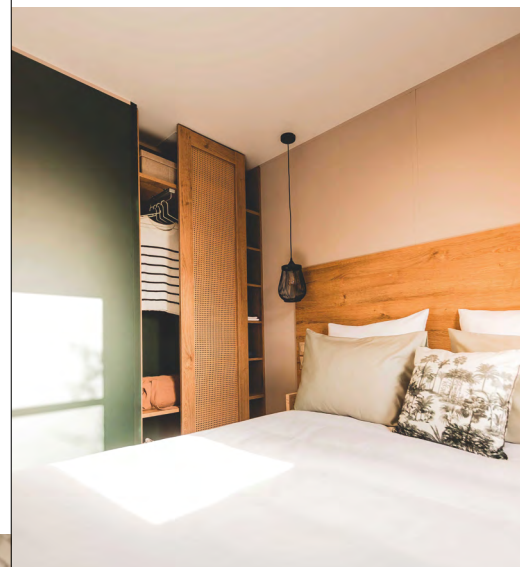

"Klassieke" kinderkamer

- Canvas rolgordijn
- Opbergkolom met geïntegreerde wasmand
- Bedbodem 80x190 cm, 18 latten
- Nachtkastje en leeslampje