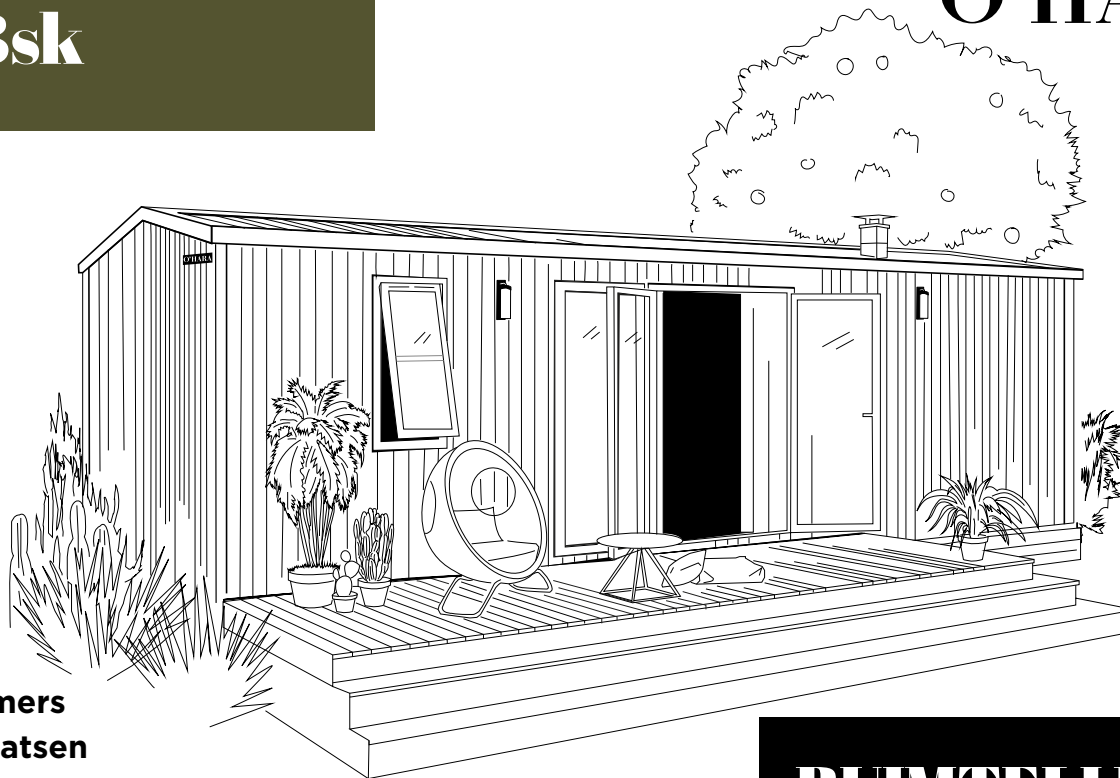

model
944 3sk

O'HARA
2022

3 Slaapkamers
6 Slaapplaatsen
35,3 m² oppervlakte
9,55x4,20 m afmetingen*
2,30 m hoogte binnen
3,52 m hoogte buiten

RUIMTELIJK

De 944 3sk is een eersteklasmodel met 3 slaapkamers en biedt 3 verschillende leefruimtes: een modulaire woonkamer met designtafel, een gezellige woonkamer en een zeer compleet uitgeruste keuken die bij jong en oud in de smaak zal vallen!

* Totale afmetingen en vloeroppervlak binnen de muren.

model
9443sk

Optionele antraciet binnendeuren
(standaard wit)

Standaarduitrusting

- Radiator 1.000 W
- Tv-kabels
- Hoge en lage ventilatie
- Hyrdopower geiser
- Hoofdstroomonderbreker
- Matras HR-schuim 35 kg/m³, OEKO TEX-gecertificeerd
- Rookdetector met 10 jaar garantie
- Keukenmeubels op poten met pvc-plinten
- Linoleum voor intensief gebruik, zonder ftalaten
- Koelkast met vriesvak 207 l
- Binnenverlichting 100% LED
- Harsgootsteen
- Hoogwaardige kranen voorzien van doorstroombegrenzers 7 l/min
- Sticker voor milieubewustzijn

- Ovale tafel 150x77 cm met 6 stoelen
- Bank op poten
- Hangverlichting
- Stopcontact met USB-poort
- Salontafel
- Tv-steun
- XXL opbergkast met ruimte voor een optionele wasmachine

Aanbevolen opties

- Geïntegreerde muziekluidspreker
- Hoog dwarsbed in de kinderkamer aan de achterkant
- Vloerspiegel in de ouderslaapkamer