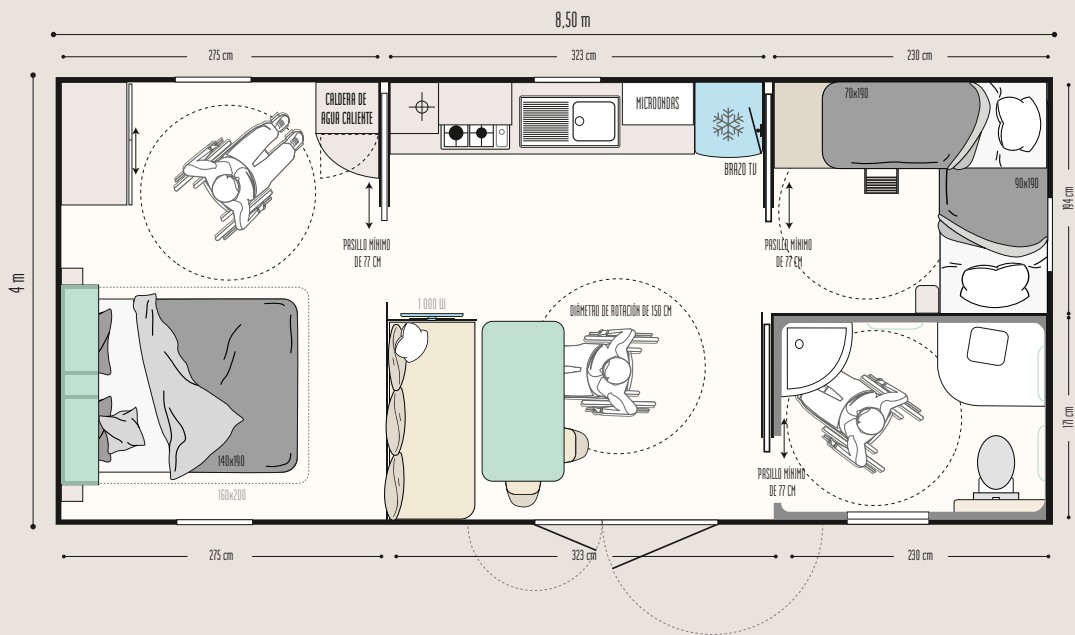

Life

IRM
IDÉALE RÉSIDENCE MOBILE

El rendimiento
de IRM al
alcance de todos

PUNTOS FUERTES

- + Diseñado según las recomendaciones de la Association Tourisme & Handicaps
- + Fácil acceso a los dormitorios y al cuarto de baño a través de puertas correderas
- + Zonas de giro en cada sala

Opciones TOP

Radiador de convección de 500 W en los dormitorios.
Cama de 160 x 200 cm en el dormitorio de los padres sin obstruir la circulación.
Radiador de convección de panel radiante por infrarrojos en el cuarto de baño.

30,50 m²*	4 plazas	1 cuarto de baño

ACCESIBILIDAD