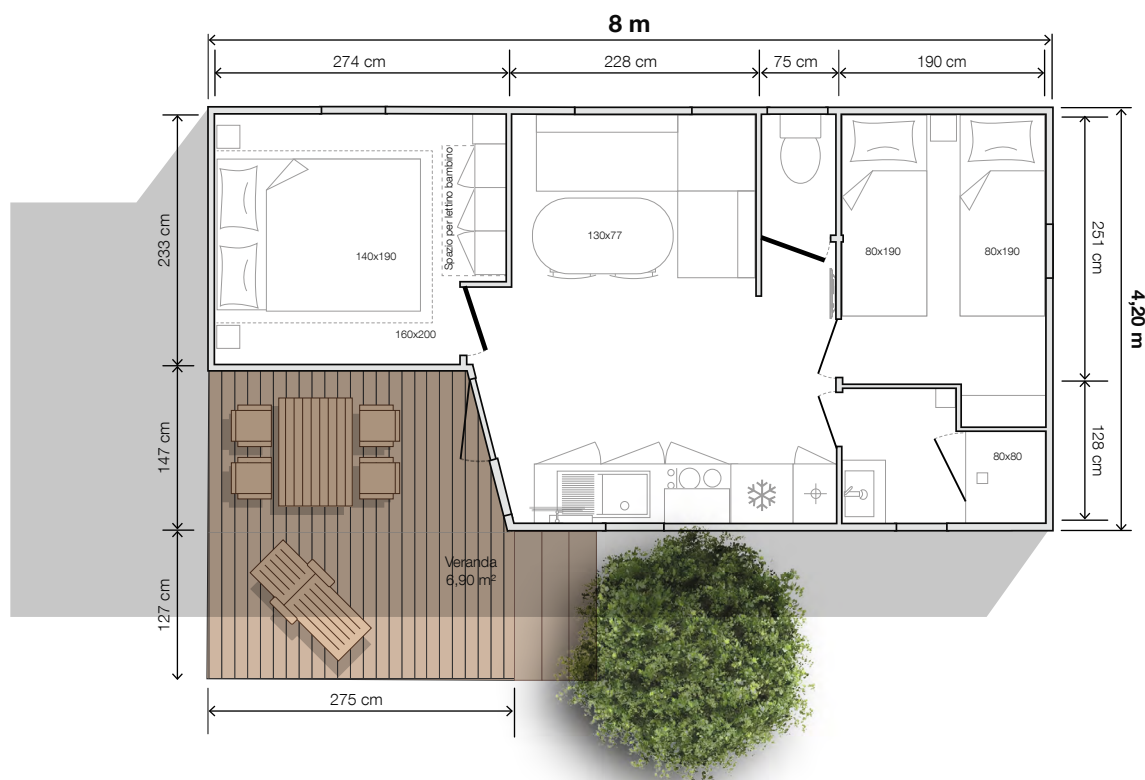

2 camere
4 posti letto
25,60 m² di superficie +
6,90 m² di veranda int.
8x4,20 m dimensioni*
2,30 m altezza int.
3,52 m altezza est.

ESSENZIALE

La casa mobile di riferimento con veranda integrata. Ideale per accogliere le famiglie con bambini, si adatta a qualsiasi piazzola grazie alla veranda reversibile, che preserva così l'intimità degli ospiti.

* Dimensioni complessive e superficie pavimento interno pareti.

modello
784 2cam V

Allestimenti di serie

- Termoconvettore 1000 W
- Cablaggio TV
- Ventilazione superiore e inferiore
- Scaldabagno hydropower
- Interruttore generale
- Materasso in schiuma ad alta resistenza da 35 kg/m³, certificato OEKO TEX
- Rilevatore di fumo garantito 10 anni
- Mobili della cucina su piedini con zoccolo in PVC
- Linoleum per ambienti ad alto traffico senza ftalati
- Frigorifero-congelatore 207 l
- Illuminazione 100% a LED
- Lavello in resina
- Rubinetteria di alta qualità certificata ACS con riduttori di flusso 7 l/min.
- Adesivo di sensibilizzazione per l'ambiente

Salotto/soggiorno

- Tavolo ovale 130x77 cm
- 2 sedie
- Divano su gambe
- Lampada a sospensione
- Presa di corrente con porta USB

Opzioni ideali

- Letto 160X200 cm possibile anche un lettino bambino
- Diffusore musica connesso
- Specchio da terra
- Scalda asciugamani nel bagno

O'HARA

2022

Camera matrimoniale

- Tenda oscurante su tutta la larghezza
- Testiera del letto con comodini e prese integrati
- Lampada a sospensione su entrambi i lati del letto
- Colonna sospese e mobili contenitore alti ai piedi del letto
- Spazio per lettino bambino
- Rete 140x190 cm, 18 doghe