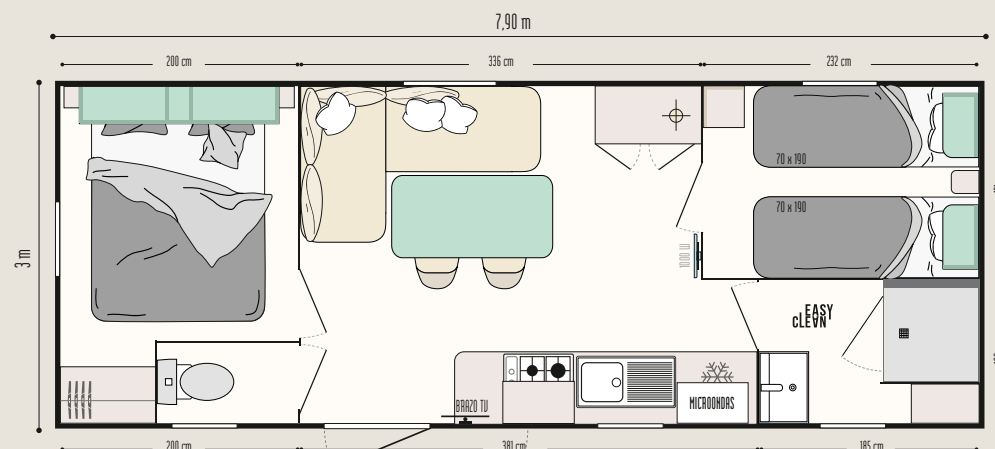

Titania

IRM
IDÉALE RÉSIDENCE MOBILE

Titania

El modelo versátil
que no pasa
desapercibido

PUNTOS FUERTES

- + 3 m de ancho para adaptarse a las parcelas más estrechas
- + Cómoda zona de estar/comedor con sofá esquinero
- + Gran armario de almacenamiento en el salón

Opciones TOP

Toma de USB en el salón y los dormitorios.
Litera para disponer de más espacio o de plazas adicionales en el dormitorio de los niños.
Estor combinado opaco más mosquitera

21,80 m²*

4 plazas

7,90 x 3 m

1 cuarto de baño

Nuevas MODUL'HOMES: funciones, disposición,
¡la elección es suya!

Vestíbulo, zona de descanso o almacenamiento, dormitorio independiente, las modul'homes puede adaptarse a las mobil-homes tanto a 1 como a 2 aguas. Pueden colocarse en la parte frontal, adosadas o separadas de la mobil-home.

El modelo para parcelas estrechas

COCINA

- Cajón para microondas
- Cacerolero de gran capacidad
- Placa de gas de 4 fuegos, blanca
- Frigorífico mediano de 115 l
- Estor enrollable
- Brazo TV

SALA DE ESTAR

- Mesa de comedor con bordes redondeados y patas curvadas de metal
- Sofá esquinero
- 2 sillas interior y exterior negras
- Gran mueble de almacenamiento
- Estor enrollable

DORMITORIO DE LOS PADRES

- Mueble de almacenamiento abierto en el cabecero
- Cabecero de cama con lámparas de lectura regulables e interruptor integrado
- Dos mesillas de noche apoyadas en el suelo
- Armario de hotel con cajón
- Somier de 18 lamas con patas elevadas y colchón de espuma HR 35 kg/m³
- Cortina opaca

EQUIPAMIENTO DE SERIE

- Detector de humo con garantía de 10 años
- Iluminación 100 % LED
- Radiador de convección de 1000 W
- Colchón de espuma HR 35 kg/m³, con sello OEKO TEX
- Ventilación alta y baja
- Linóleo sin ftalato
- Disyuntor general
- Toma de antena y cable TV
- Muebles de almacenaje altos de gran capacidad
- Mobiliario de cocina inferior con patas y zócalos de PUC
- Reductor de caudal en los monomandos del fregadero y del lavabo (7 l/min.)
- Grifería monomando de gama alta, certificación ACS
- Calentador de agua de gas de tiro natural Hydropower
- Pegatina de concienciación ecológica

DORMITORIO DE LOS NIÑOS/DE INVITADOS

- Espacio de almacenamiento abierto en el cabecero
- Espacio de almacenamiento al pie de la cama
- Mesilla de noche con patas
- Somier de 18 lamas con patas elevadas
- Y colchón de espuma HR 35 kg/m³.
- Cortina opaca

CUARTO DE BAÑO y WC

- Cuarto de baño Easy Clean, fácil de limpiar y diseñado para durar
- Plato de ducha liso y suave de 80 x 80 cm con umbral extraplano y puerta alta de cristal Sécurit
- Ventana discreta con vidrio esmerilado para mayor privacidad
- Mueble lavabo suspendido con toallero integrado
- Estanterías
- WC con cisterna de doble descarga 3/6 litros y aislamiento acústico reforzado