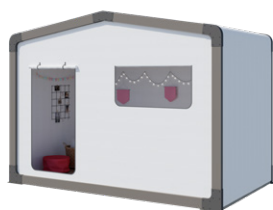

Loggia 3

Nouveaux MODUL'HOMES :
fonctions, implantation,
à vous de choisir !

Pièce indépendante