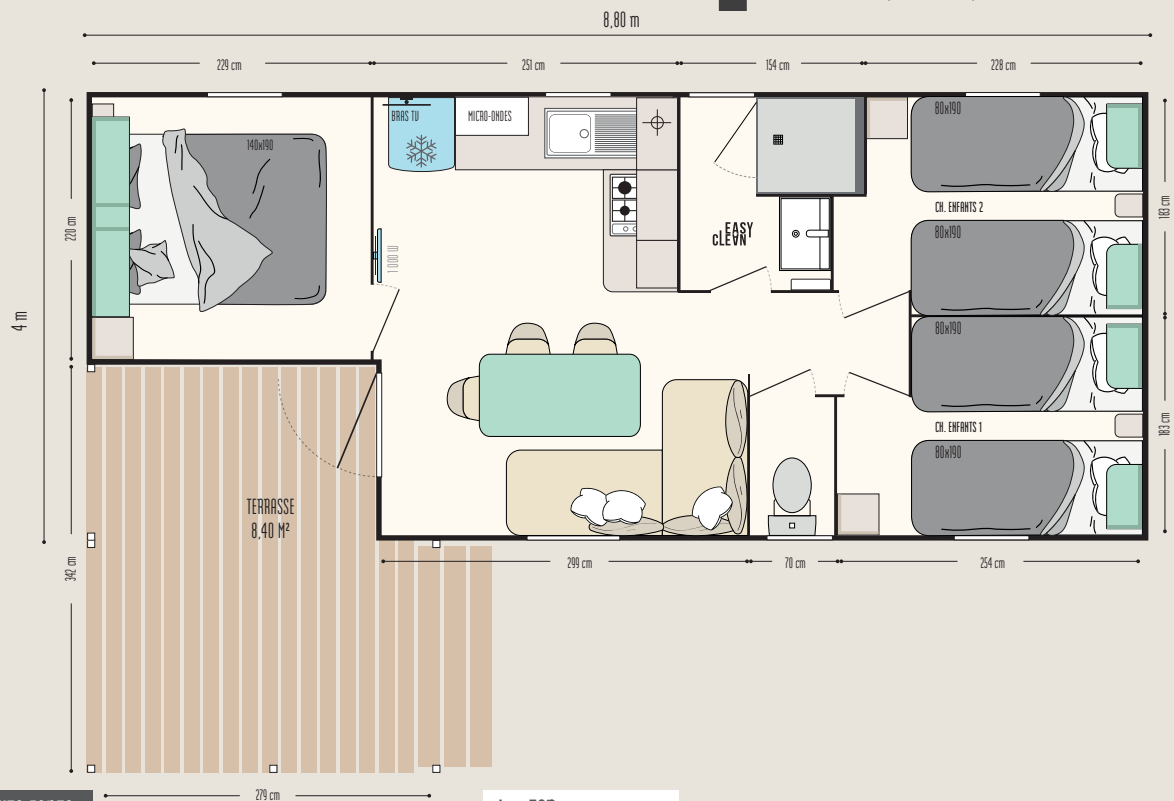

Loggia 3

IRM
IDÉALE RÉSIDENCE MOBILE

GENÉREUX

Il dépasse
vos attentes

Modèle présenté avec l'option rembarde métal et toile

LES POINTS FORTS

- + Grande extension de terrasse
- + 4 couchages en 80 cm de large
- + 1 couchage double
- + Chambres enfants bien isolées grâce à un dégagement

Les TOP options

- Couverture de la terrasse.
- Lit haut transversal pour plus de place ou plus de couchages.
- Combistore occultant moustiquaire dans les chambres.

28,30 m²

6 couchages

8,80 x 4 m

1 salle d'eau

Le modèle grands espaces

LA CUISINE

- Caisson pour micro-ondes
- Bras TV
- Casserolier grande capacité
- Plaque gaz 4 feux, blanche
- Réfrigérateur/congélateur 2 portes 204 L, blanc
- Store enrouleur

LE SÉJOUR ET LE SALON

LA SALLE D'EAU & WC

- Salle d'eau Easy Clean facile à nettoyer et conçue pour durer.
- Bac de douche 80 x 80 cm au toucher soyeux avec seuil extra plat et porte vitrée grande hauteur en verre Sécurité
- Fenêtre de courtoisie en verre dépoli pour plus d'intimité
- Meuble vasque suspendu avec porte-serviettes intégré
- Étagères de rangement
- WC avec chasse d'eau double débit 3/6 litres et isolation phonique renforcée