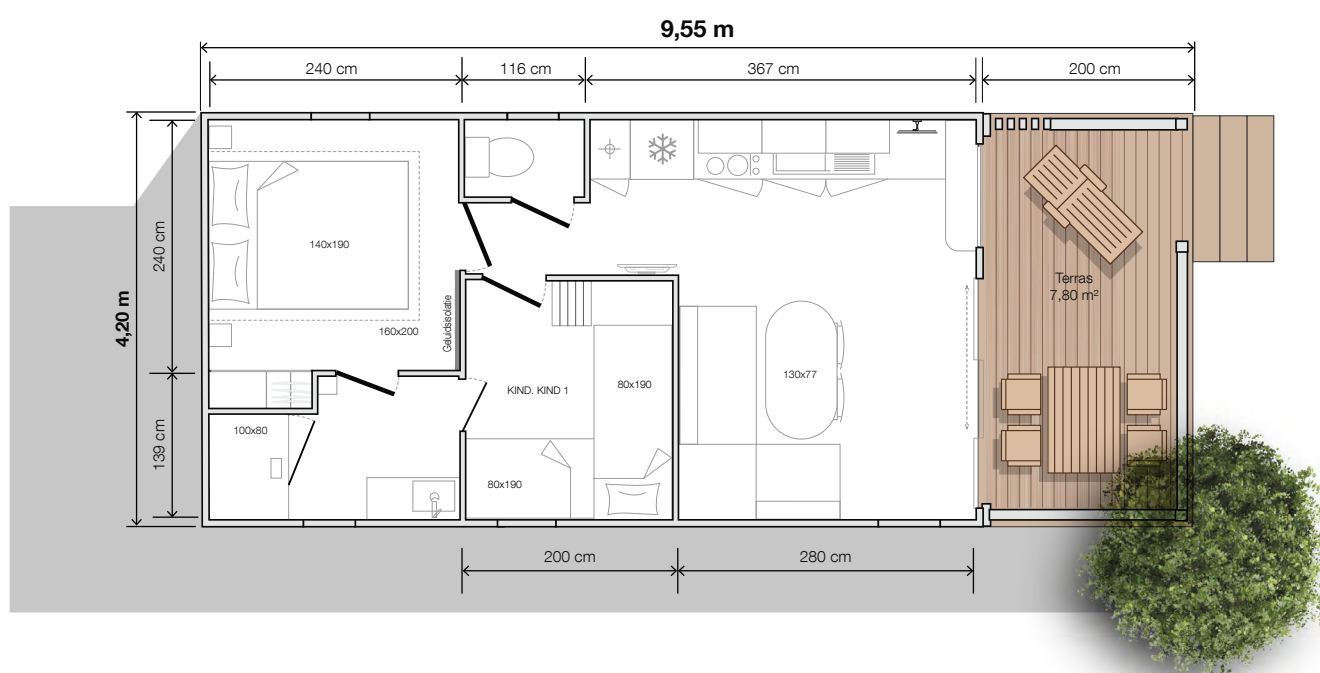

- 2 Slaapkamers**
- 4 Slaapplaatsen**
- 28 m² oppervlakte**
- + 7,80 m² terras binnen**
- 9,55x4,20 m afmetingen***
- 2,30 m hoogte binnen**
- 3,52 m hoogte buiten**

* Totale afmetingen en vloeroppervlak binnen de muren.

MET UITZICHT!

Het is een nieuwe verdeling van het slaapgedeelte met directe toegang tot de doucheruimte vanuit elke kamer. De "LIVING" kan een barruimte zijn, ontworpen voor gesprekken en gezelligheid. Het buitendesign is sober en de premiumvertrekken worden er elegant in geïntegreerd, met uitzicht!

Zitruimte / woonkamer

- Ovale tafel 130x77 cm met zijn 2 stoelen
- Bank op poten
- Hangverlichting
- Stopcontact met USB-poort
- Jaloezie op vaste erker
- Grote spiegel boven de bank

Easy Clean badkamer

- Directe toegang vanuit elke kamer
- Wastafelmeubel met XL ronde spiegel
- Ingebouwde verlichting
- Hangende opbergkolom
- Douche 100x80 cm met extra platte douchebak en hoge glazen deur
- Aanpasbare douchestang
- Haardroger
- Raam met matglas