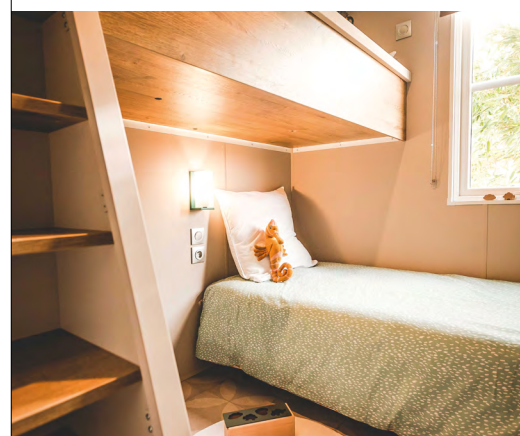

Mezzaninekamer

- Canvas rolgordijn
- Laag bed 80x190 cm met leeslampje, stopcontact en nachtkastje
- Hoog bed 80x190 cm bereikbaar via trap
- Verlichting van het mezzaninebed door middel van een plafondspot, bediend met een tweewegschakelaar
- Linnenkast onder de mezzanine