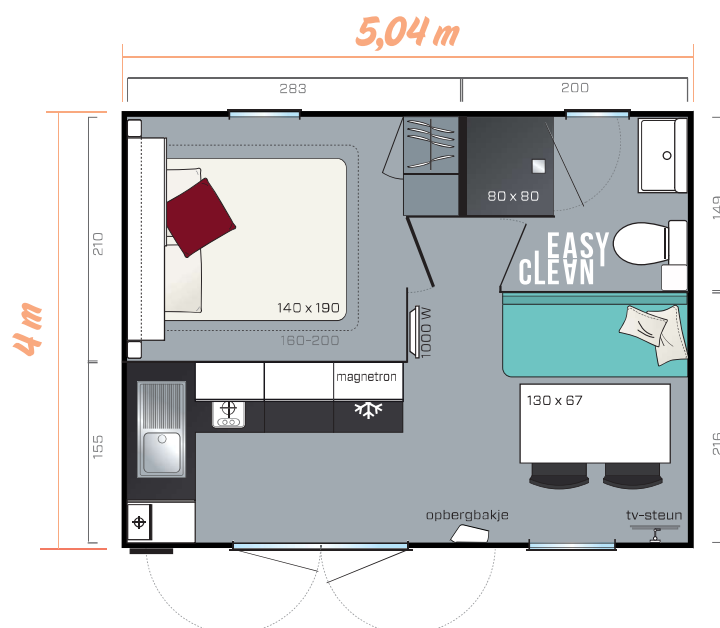

# CAHITA RIVIERA

2020

1 slaapkamer  
2 slaappleatsen  
17,80 m<sup>2</sup>  
5,04 x 4 m

De CAHITA RIVIERA met gevelbekleding 4 zijden blauw vinyl  
Buitenafmetingen. Gebruiksoppervlak. Hoogte 3,45 m

**Het model Cahita Riviera met het concept RIVIERA, dat is bedacht door IRM en al jarenlang in trek is bij openluchtaccommodaties.**

- ✦ Open keuken met uitzicht op het terras met dubbele voordeur
- ✦ Slaapkamer met grote hangkast
- ✦ Zitruimte uit te bouwen naar extra slaapkamer met de opties scheidingsgordijn en slaapbank
- ✦ Handig: opbergbakje en tv-steun standaard

### De keuken

- Tabletop-koelkast 115L klasse A+
- 2-pits gasstel wit
- Kast voor magnetron
- Kast voor potten en pannen met grote capaciteit

### De badkamer & wc

- Easy Clean-badkamer, gemakkelijk te reinigen en gemaakt om lang mee te gaan
- Douchebak 80x80 cm met een zijdezacht oppervlak en een extra lage drempel
- Hangende wastafelkast met handdoekenrek en legplank
- Hoekplank met modern design
- Raam met gematteerd glas voor optimale privacy
- Wc met spoelbak met dubbele capaciteit 3/6 liter