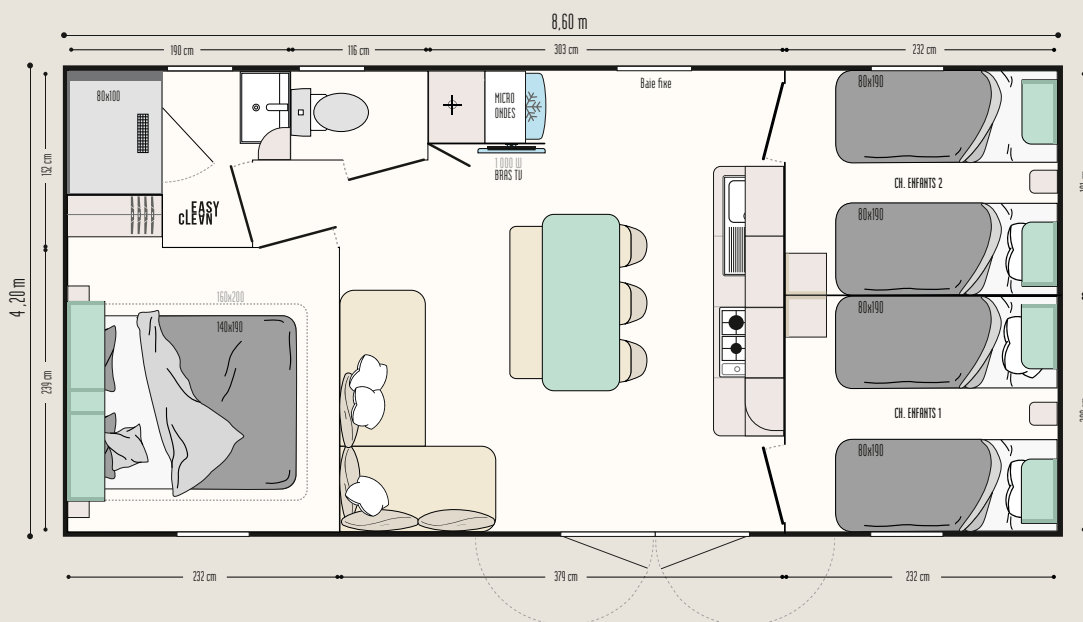

## DE STERKE PUNTEN

- + Uniek: de zeer gezellige keuken bevindt zich in het midden
- Grote familietafel
- + Nieuwe douchecabine met
- + XL-afmetingen

## De TOP opties

Hoog bed overdwaars voor meer ruimte of meer slaapplekken in de kinderslaapkamer.  
Elektrische geiser 50 L.  
Inductiekookplaat.

33,20 m<sup>2</sup>\*

6 slaapplekken

8,60 x 4,20 m

1 badkamer

### DE OUDERSLAAPKAMER MET TOEGANG TOT DE BADKAMER

- Open opbergmeubel aan het hoofdeinde
- Hoofdeinde met zwenkbare bedlampjes met geïntegreerde schakelaar
- 2 staande nachtkastjes
- Hangkast met lade
- Lattenbodem 18 latten, hoge poten en HR schuimmatras 35 kg/m<sup>3</sup>
- Verduisteringsgordijn

### DE BADKAMER & WC

- Easy Clean-badkamer, gemakkelijk te reinigen en gemaakt om lang mee te gaan
- XL-douchebak 100 x 80 cm met zijdezacht oppervlak, extra lage drempel en hoge deur met veiligheidsglas.
- Raam van matglas voor meer privacy
- Hangend wastafelmeubel met geïntegreerde handdoekhouder
- Opbergplanken
- Wc met spoelkeuzeknop 3/6 liter en verbeterde geluidsisolatie