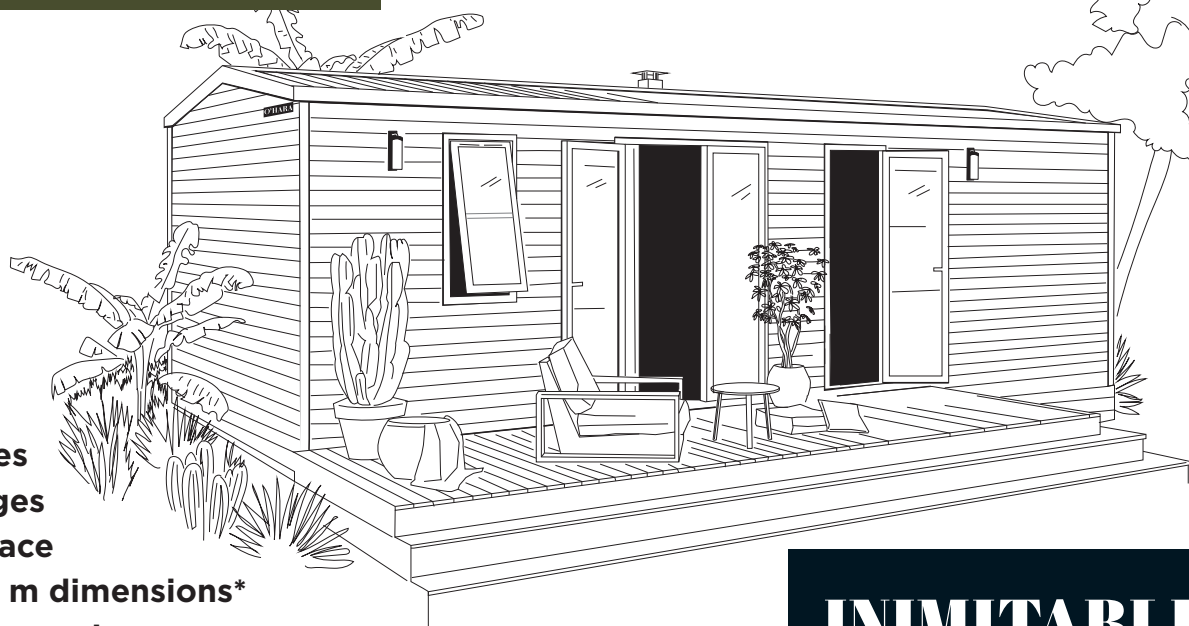

modèle
884 3ch

O'HARA
2025

3 Chambres
6 Couchages
33 m² surface
8,95x4,20 m dimensions*
2,30 m hauteur int.
3,52 m hauteur ext.

* Dimensions hors tout et surface plancher intérieur murs.

INIMITABLE

Le 884 3ch est le modèle 3 chambres grand confort ultra-lumineux. Il bénéficie d'une cuisine en enfilade avec accès direct à la terrasse.

Salles d'eau easy clean

- Meuble vasque surmonté d'un miroir rond XL
- Luminaire en applique
- Colonne de rangement suspendue
- Douche 100x80 cm avec receveur extra-plat et porte vitrée grande hauteur
- Barre de douche ajustable
- Fenêtre avec vitrage de courtoisie dépoli
- Sèche-cheveux