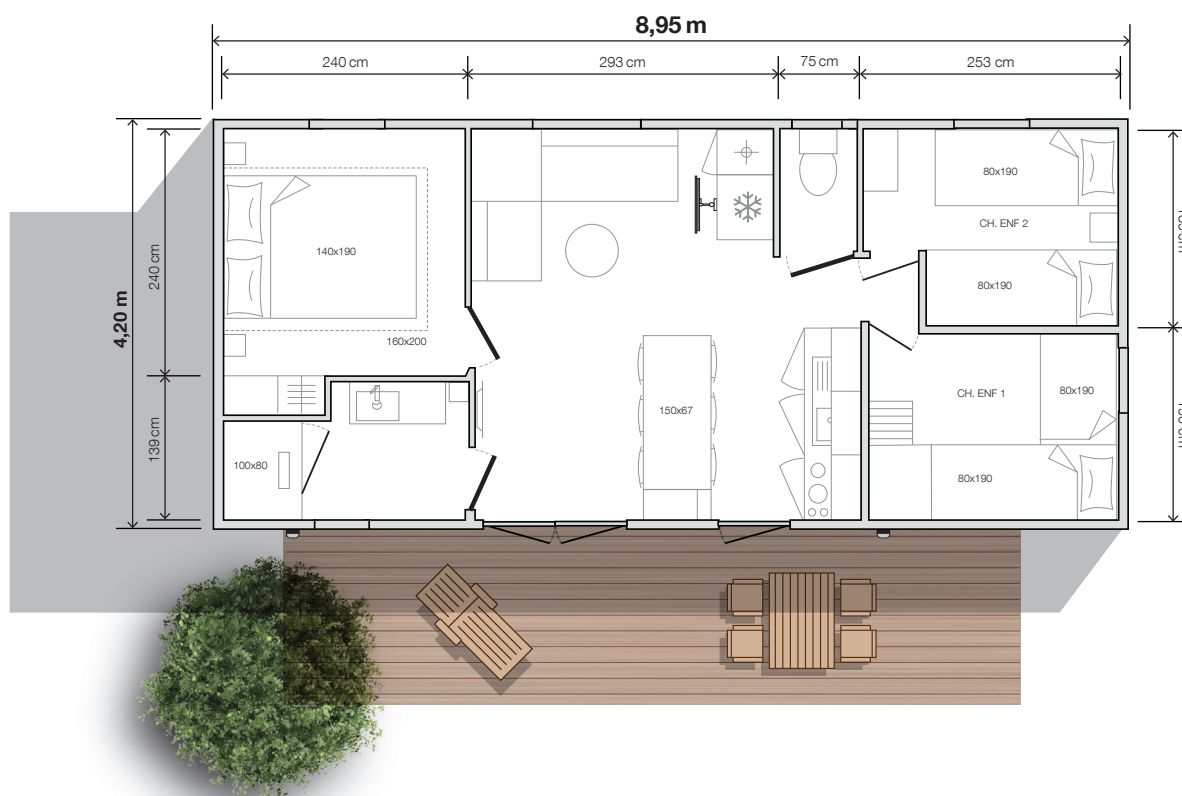

modèle
884 3ch

O'HARA
2025

3 Chambres
6 Couchages
33 m² surface
8,95x4,20 m dimensions*
2,30 m hauteur int.
3,52 m hauteur ext.

* Dimensions hors tout et surface plancher intérieur murs.

INIMITABLE

Le 884 3ch est le modèle 3 chambres grand confort ultra-lumineux. Il bénéficie d'une cuisine en enfilade avec accès direct à la terrasse.

Vous apprécierez sa table haute pour déjeuner ou préparer les repas en toute convivialité.