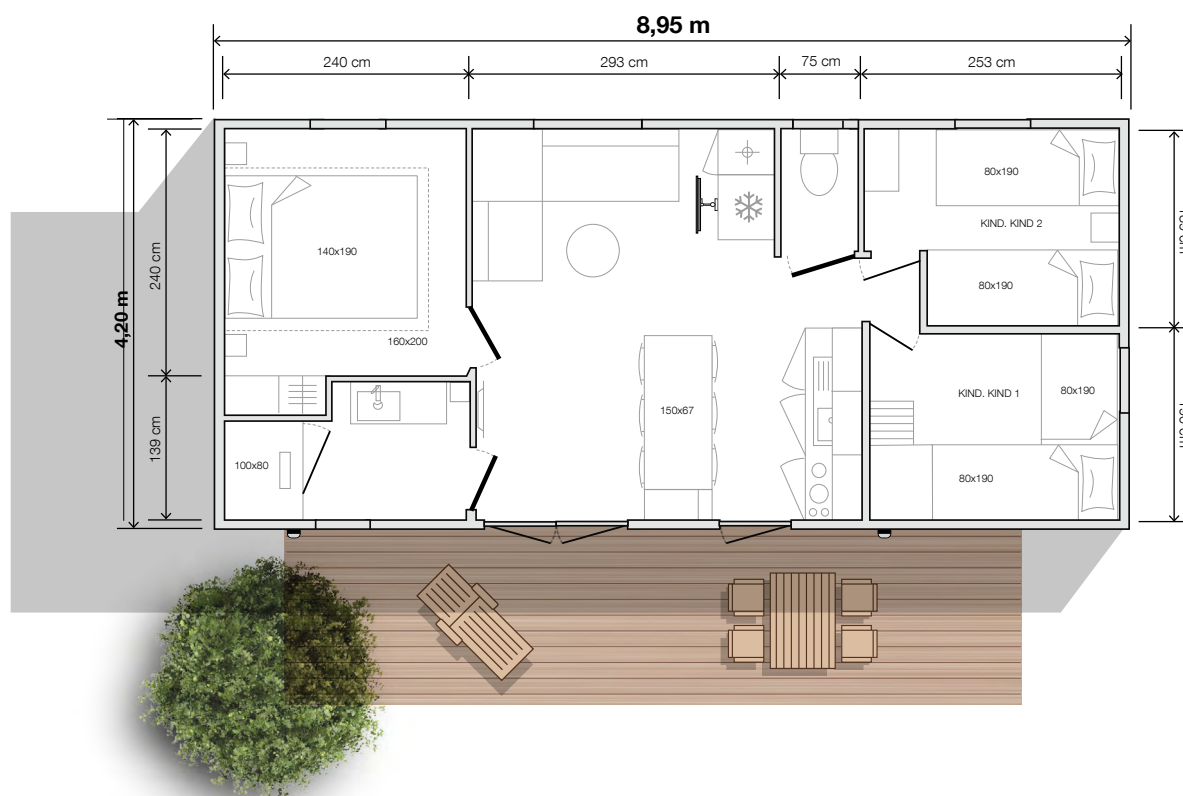

model
884 3sk

O'HARA
2022

3 Slaapkamers
6 Slaapplaatsen
33 m² oppervlakte
8,95x4,20 m afmetingen*
2,30 m hoogte binnen
3,52 m hoogte buiten

ONNAVOLGBAAR

De 884 3sk is het 3-slaapkamer model met zeer veel licht. Het beschikt over een inbouwkeuken met directe toegang tot het terras. U zult de hoge tafel bijzonder op prijs stellen om te lunchen of om in alle gezelligheid maaltijden te bereiden.

* Totale afmetingen en vloeroppervlak binnen de muren.

Standaarduitrusting

- Radiator 1.000 W
- Tv-kabels
- Hoge en lage ventilatie
- Hyrdopower geiser
- Hoofdstroomonderbreker
- Matras HR-schuim 35 kg/m³, OEKO TEX-gecertificeerd
- Rookdetector met 10 jaar garantie
- Keukenmeubels op poten met pvc-plinten
- Linoleum voor intensief gebruik, zonder ftalaten
- Koelkast met vriesvak 207 l
- Binnenverlichting 100% LED
- Harsgootsteen
- Hoogwaardige kranen voorzien van doorstroombegrenzers 7 l/min
- Sticker voor milieubewustzijn

Keuken

- Hoge opbergmeubels met grote capaciteit
- Onderkasten met handgrepen
- Ingebouwde dampkap
- Meubel met koelkast-diepvries/magnetron
- Laden met uittrekbare geleiders

Zitruimte / woonkamer

- Hoge tafel 150x67 cm met 6 krukken
- Bank op poten
- Hangverlichting
- Stopcontact met USB-poort
- Salontafel
- Tv-steun

Easy Clean badkamer

- Wastafelmeubel met XL ronde spiegel
- Ingebouwde verlichting
- Hangende opbergkolom
- Douche 100x80 cm met extra platte douchebak en hoge glazen deur
- Aanpasbare douchestang
- Raam met matglas
- Haardroger