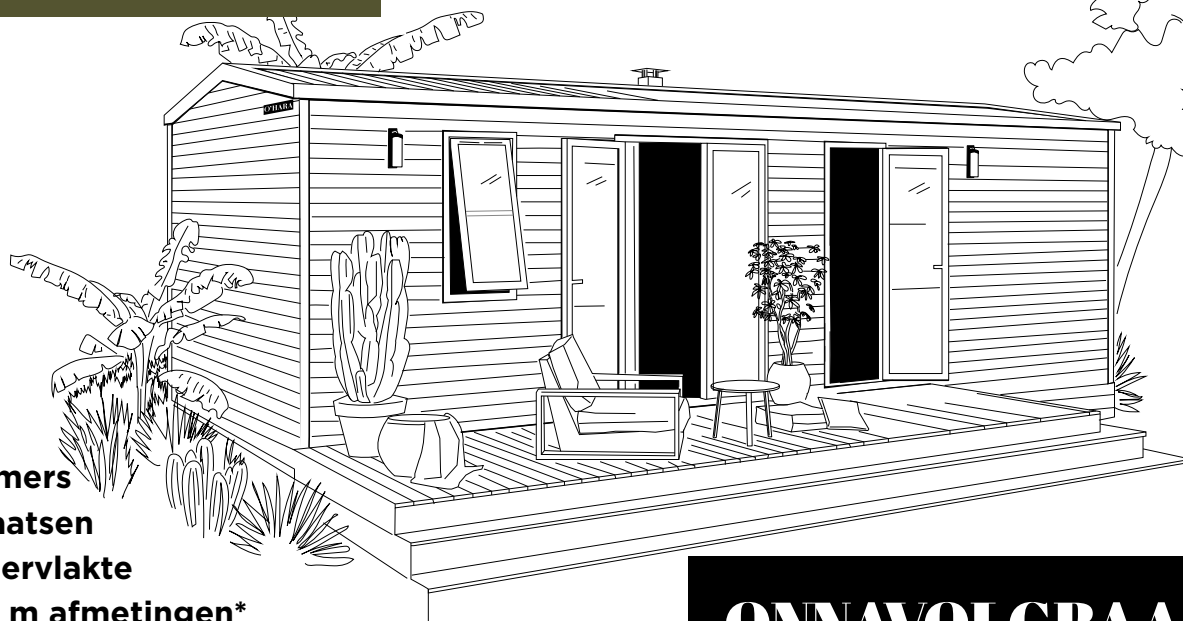

model
884 3sk

O'HARA
2022

3 Slaapkamers
6 Slaapplaatsen
33 m² oppervlakte
8,95x4,20 m afmetingen*
2,30 m hoogte binnen
3,52 m hoogte buiten

ONNAVOLGBAAR

De 884 3sk is het 3-slaapkamer model met zeer veel licht. Het beschikt over een inbouwkeuken met directe toegang tot het terras. U zult de hoge tafel bijzonder op prijs stellen om te lunchen of om in alle gezelligheid maaltijden te bereiden.