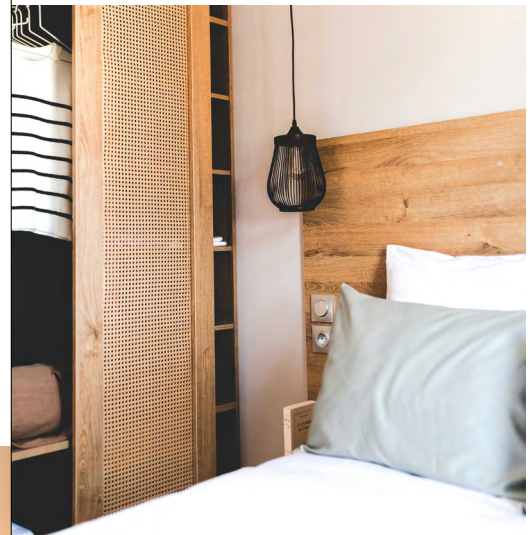

Mezzaninekamer

- Canvas rolgordijn
- Laag bed met lattenbodem 80x190 cm, nachtkastje en leeslampje
- Hoog bed 80x190 cm bereikbaar via trap
- Verlichting met plafondspot
- Linnenkast onder de mezzanine

Easy Clean badkamer

- Wastafelmeubel met XL ronde spiegel
- Ingebouwde verlichting
- Hangende opbergkolom
- Douche 100x80 cm met extra platte douchebak en hoge glazen deur
- Aanpasbare douchestang
- Raam met matglas
- Haardroger