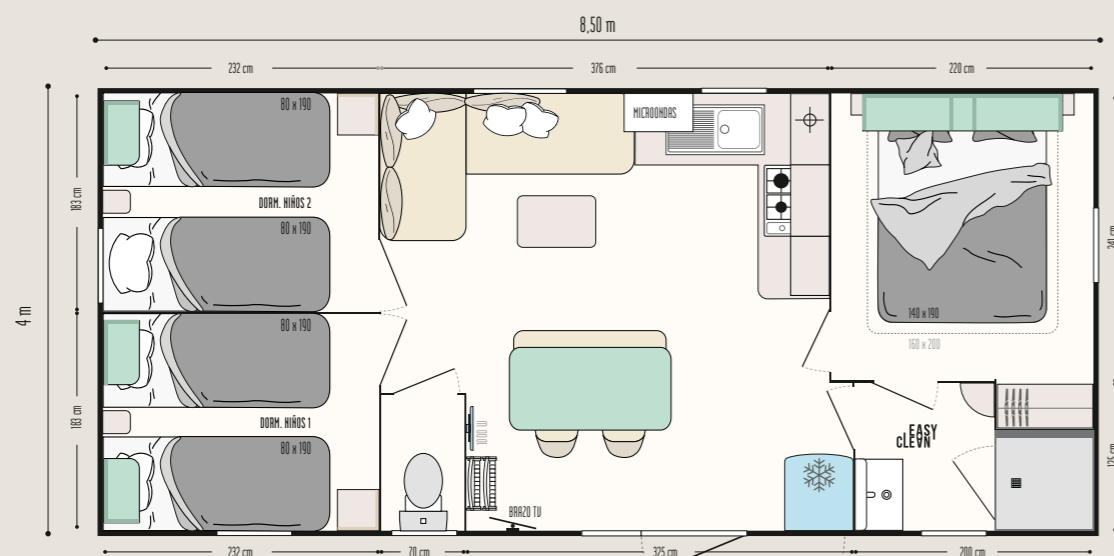

Super Cordélia

IRM
IDÉALE RÉSIDENCE MOBILE

Super Cordélia

Un modelo
ineludible

Nuevas MODUL'HOMES: funciones, disposición,
¡la elección es suya!

Habitación independiente

Zona de relax

Aparcamiento para bicicletas
o almacenamiento

Vestíbulo, zona de descanso o almacenamiento, dormitorio independiente,
las modul'homes puede adaptarse a las mobil-homes tanto a 1 como a 2 aguas.
Pueden colocarse en la parte frontal, adosadas o separadas de la mobil-home.

EQUIPAMIENTO DE SERIE

- Detector de humo con garantía de 10 años
- Iluminación 100 % LED
- Radiador de convección de 1000 W
- Colchón de espuma HR 35 kg/m³, con sello OEKO TEX
- Ventilación alta y baja
- Linóleo sin ftalato
- Disyuntor general
- Toma de antena y cable TV
- Muebles de almacenaje altos de gran capacidad
- Mobiliario de cocina inferior con patas y zócalos de PUC
- Reductor de caudal en los monomandos del fregadero y del lavabo (7 l/min.)
- Grifería monomando de gama alta, certificación ACS
- Calentador de agua de gas de tiro natural Hydropower
- Pegatina de concienciación ecológica

El modelo familiar

COCINA

- Cajón para microondas
- Cacerolero de gran capacidad
- Placa de gas de 4 fuegos, blanca
- Frigorífico/congelador de 2 puertas 204 l, blanco
- Estor enrollable

LA SALA DE ESTAR Y EL SALÓN

- Mesa de comedor con bordes redondeados y patas curvadas de metal
- 2 sillas interior y exterior negras y 1 banco con estructura metálica
- 2 sillas plegables
- Brazo TV
- Mesa de centro
- Sofá esquinero
- Estor enrollable
- Espejo

DORMITORIO DE LOS PADRES

- Mueble de almacenaje abierto en el cabecero
- Cabecero con luces de lectura ajustables e interruptor integrado
- Dos mesillas de noche apoyadas en el suelo
- Armario de hotel con cajón
- Somier de 18 lamas con patas elevadas y colchón de espuma HR 35 kg/m³
- Cortina opaca

DORMITORIOS DE LOS NIÑOS/DE INVITADOS

- Espacio de almacenamiento abierto en el cabecero
- Mesilla de noche de pie
- Espacio de almacenamiento al pie de la cama
- Somier de 18 lamas con patas elevadas y colchón de espuma HR 35 kg/m³
- Cortina opaca

CUARTO DE BAÑO y WC

- Cuarto de baño Easy Clean, fácil de limpiar y diseñado para durar
- Plato de ducha liso y suave de 80 x 80 cm con umbral extraplano y puerta alta de cristal Sécurit
- Ventana discreta con vidrio esmerilado para mayor privacidad
- Mueble lavabo suspendido con toallero integrado
- Estanterías
- WC con cisterna de doble descarga 3/6 litros y aislamiento acústico reforzado

PUNTOS FUERTES

- + Impresionante volumen en el salón
- + Áreas separadas de sala de estar, salón y cocina
- + Acceso al cuarto de baño desde la suite principal

Opciones TOP

- Estor combinado opaco más mosquitera
- Cama supletoria en el sofá para 2 personas más.
- Cama de 160 x 200 cm en el dormitorio de los padres sin obstruir la circulación.

30,50 m²

6 plazas

8,50 x 4 m

1 cuarto de baño