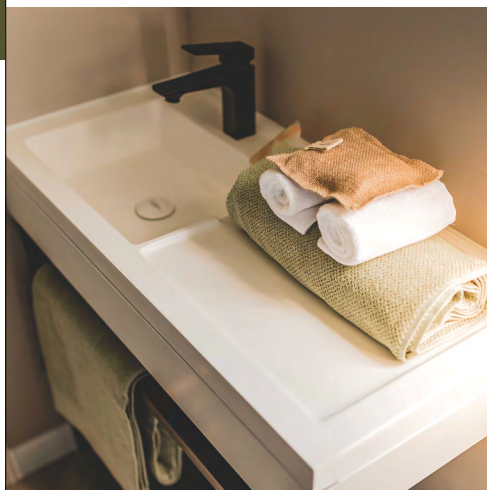

* Dimensioni complessive e superficie pavimento interno pareti.

modello
8042cam

Allestimenti di serie

- Termoconvettore 1000 W
- Cablaggio TV
- Ventilazione superiore e inferiore
- Scaldabagno hydropower
- Interruttore generale
- Materasso in schiuma ad ALTA RESISTENZA da 35 kg/m³, certificato OEKO TEX
- Rilevatore di fumo garantito 10 anni
- Mobili della cucina su piedini con zoccolo in PVC
- Linoleum per ambienti ad alto traffico senza ftalati
- Frigorifero-congelatore 207 l
- Illuminazione 100% a LED
- Lavello in resina
- Rubinetteria di alta qualità certificata ACS con riduttori di flusso 7 l/min.
- Adesivo di sensibilizzazione per l'ambiente

Cucina

- Mobili contenitore alti di grande capacità
- Lavello in resina con miscelatore di design
- Mobili contenitore bassi con maniglie
- Ripiano in metallo laccato
- Cappa incorporata
- Colonna frigorifero-congelatore
- Cassetto con guide ad estrazione totale

Salotto/soggiorno

- Tavolo ovale 130x77 cm con 4 sedie
- Divano su gambe
- Lampada a sospensione
- Presa di corrente con porta USB
- Tavolino
- Braccio porta-TV e ripiano sottostante
- Vetrata fissa (porta finestra opzionale)

Camera per bambini

- Tenda a rullo in tela
- Colonna contenitore con cesto integrato
- Reti 80x190 cm, 18 doghe
- Comodino in appoggio
- Lampada da lettura

Bagno Easy Clean

- Mobile lavabo con specchio rotondo XL
- Lampada applique
- Colonna contenitore sospesa
- Doccia 100x80 cm con piatto ultrapiatto e porta alta in vetro
- Asta doccia regolabile
- Asciugacapelli
- Finestra con vetro satinato