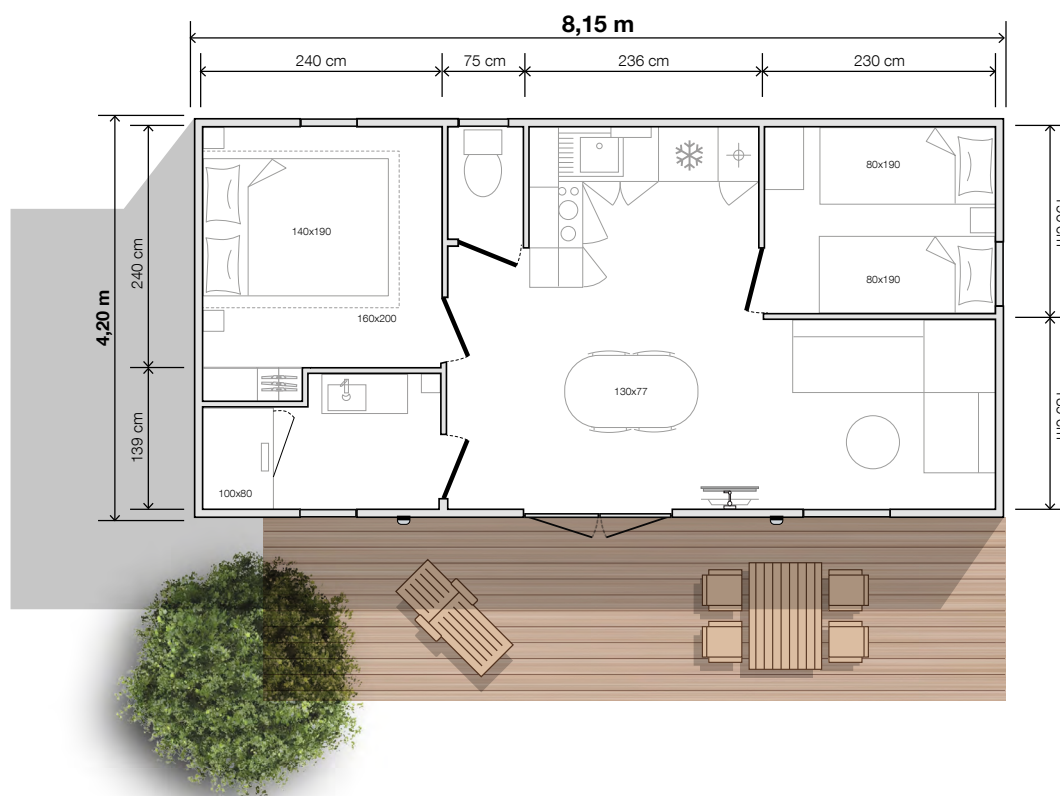

2 camere
4 posti letto
29,90 m² di superficie
8,15x4,20 m dimensioni*
2,30 m altezza int.
3,52 m altezza est.

AUDACE

La configurazione del modello 804 con 2 camere non ha rivali in termini di comfort e circolazione. Il suo punto forte di tendenza è un soggiorno che si affaccia sulla natura circostante, ideale per la contemplazione. Può essere convertita in una 3 camere con le opzioni tenda divisoria e letto aggiuntivo.

* Dimensioni complessive e superficie pavimento interno pareti.

modello
8042cam

Allestimenti di serie

- Termoconvettore 1000 W
- Cablaggio TV
- Ventilazione superiore e inferiore
- Scaldabagno hydropower
- Interruttore generale
- Materasso in schiuma ad ALTA RESISTENZA da 35 kg/m³, certificato OEKO TEX
- Rilevatore di fumo garantito 10 anni
- Mobili della cucina su piedini con zoccolo in PVC
- Linoleum per ambienti ad alto traffico senza ftalati
- Frigorifero-congelatore 207 l
- Illuminazione 100% a LED
- Lavello in resina
- Rubinetteria di alta qualità certificata ACS con riduttori di flusso 7 l/min.
- Adesivo di sensibilizzazione per l'ambiente

Salotto/soggiorno

- Tavolo ovale 130x77 cm con 4 sedie
- Divano su gambe
- Lampada a sospensione
- Presa di corrente con porta USB
- Tavolino
- Braccio porta-TV e ripiano sottostante
- Vetrata fissa (porta finestra opzionale)

O'HARA

2022

Camera matrimoniale

- Tenda oscurante su tutta la larghezza
- Testiera del letto con comodini e prese integrati
- Lampada a sospensione su entrambi i lati del letto
- Rete 140x190 cm, 18 doghe
- Armadio integrato a tutta altezza con porta scorrevole