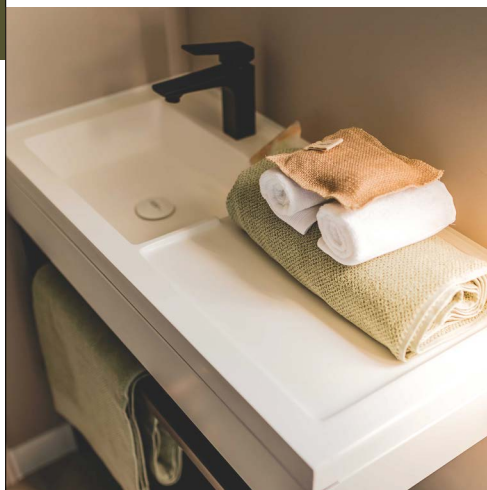

* Dimensions hors tout et surface plancher intérieur murs.

modèle
804 2ch

Équipements de série

- Convecteur 1 000 W
- Câblage TV
- Ventilation haute et basse
- Chauffe-eau hydropower
- Disjoncteur général
- Matelas mousse HR35 kg/m³, labellisé OEKO TEX
- Détecteur de fumée garanti 10 ans
- Meubles cuisine sur pieds avec plinthes PVC
- Lino grand passage sans phtalates
- Réfrigérateur congélateur 207 l
- Éclairage 100 % LED
- Évier résine
- Robinetterie haut de gamme certifiée ACS avec limiteurs de débit 7 l/min
- Sticker de sensibilisation à l'environnement

Salon / séjour

- Table ovale 130x77 cm avec ses 4 chaises
- Canapé sur pieds
- Suspension lumineuse
- Prise de courant avec port USB
- Table basse
- Bras TV et tablette en dessous
- Baie fixe (porte-fenêtre en option)

Chambre enfants

- Store enrouleur en toile
- Colonne de rangement avec bac intégré
- Sommiers 80x190 cm, 18 lattes
- Chevet à poser
- Liseuse

Salle d'eau easy clean

- Meuble vasque surmonté d'un miroir rond XL
- Luminaire en applique
- Colonne de rangement suspendue
- Douche 100x80 cm avec receveur extra-plat et porte vitrée grande hauteur
- Barre de douche ajustable
- Sèche-cheveux
- Fenêtre avec vitrage de courtoisie dépoli