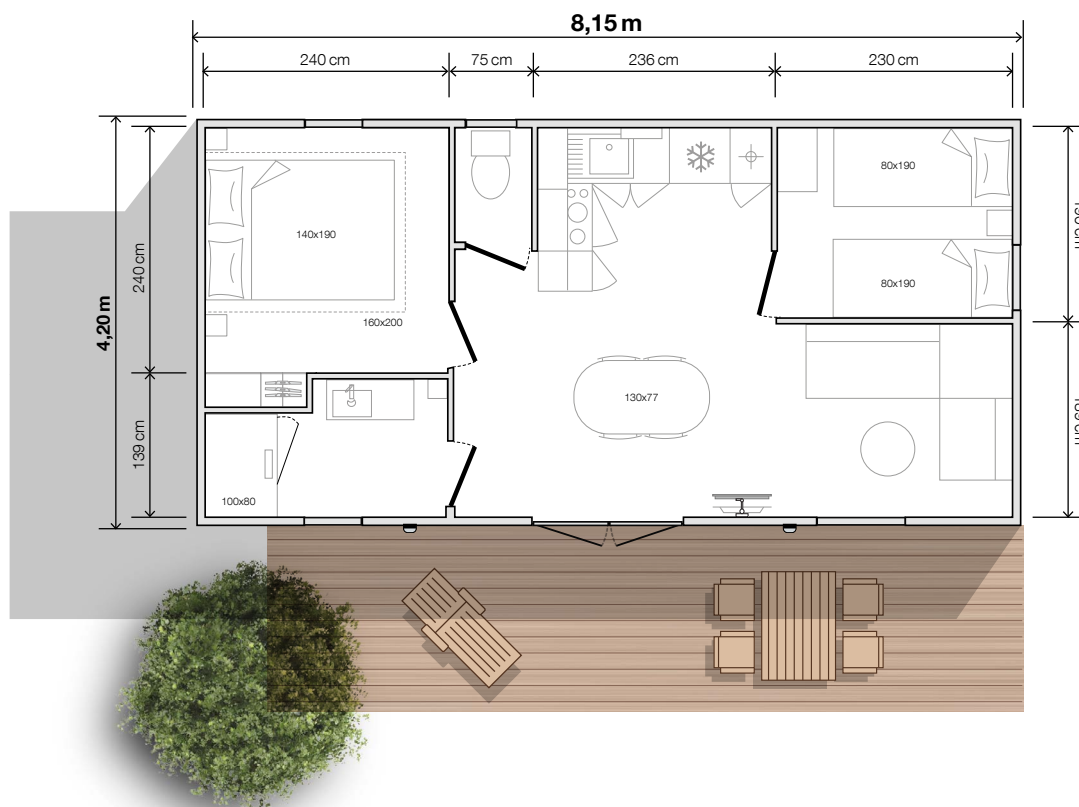

2 Chambres
4 Couchages
29,90 m² surface
8,15x4,20 m dimensions*
2,30 m hauteur int.
3,52 m hauteur ext.

AUDACIEUX

La configuration du 804 2ch est inégalée en matière de confort et de circulation. Son atout tendance c'est un salon face à la nature environnante propice à la contemplation. Modulable en 3^e chambre grâce aux options rideau de séparation et couchage d'appoint.

* Dimensions hors tout et surface plancher intérieur murs.

modèle
804 2ch

Équipements de série

- Convecteur 1 000 W
- Câblage TV
- Ventilation haute et basse
- Chauffe-eau hydropower
- Disjoncteur général
- Matelas mousse HR35 kg/m³, labellisé OEKO TEX
- Détecteur de fumée garanti 10 ans
- Meubles cuisine sur pieds avec plinthes PVC
- Lino grand passage sans phtalates
- Réfrigérateur congélateur 207 l
- Éclairage 100 % LED
- Évier résine
- Robinetterie haut de gamme certifiée ACS avec limiteurs de débit 7 l/min
- Sticker de sensibilisation à l'environnement

Salon / séjour

- Table ovale 130x77 cm avec ses 4 chaises
- Canapé sur pieds
- Suspension lumineuse
- Prise de courant avec port USB
- Table basse
- Bras TV et tablette en dessous
- Baie fixe (porte-fenêtre en option)

Chambre enfants

- Store enrouleur en toile
- Colonne de rangement avec bac intégré
- Sommiers 80x190 cm, 18 lattes
- Chevet à poser
- Liseuse

Salle d'eau easy clean

- Meuble vasque surmonté d'un miroir rond XL
- Luminaire en applique
- Colonne de rangement suspendue
- Douche 100x80 cm avec receveur extra-plat et porte vitrée grande hauteur
- Barre de douche ajustable
- Sèche-cheveux
- Fenêtre avec vitrage de courtoisie dépoli