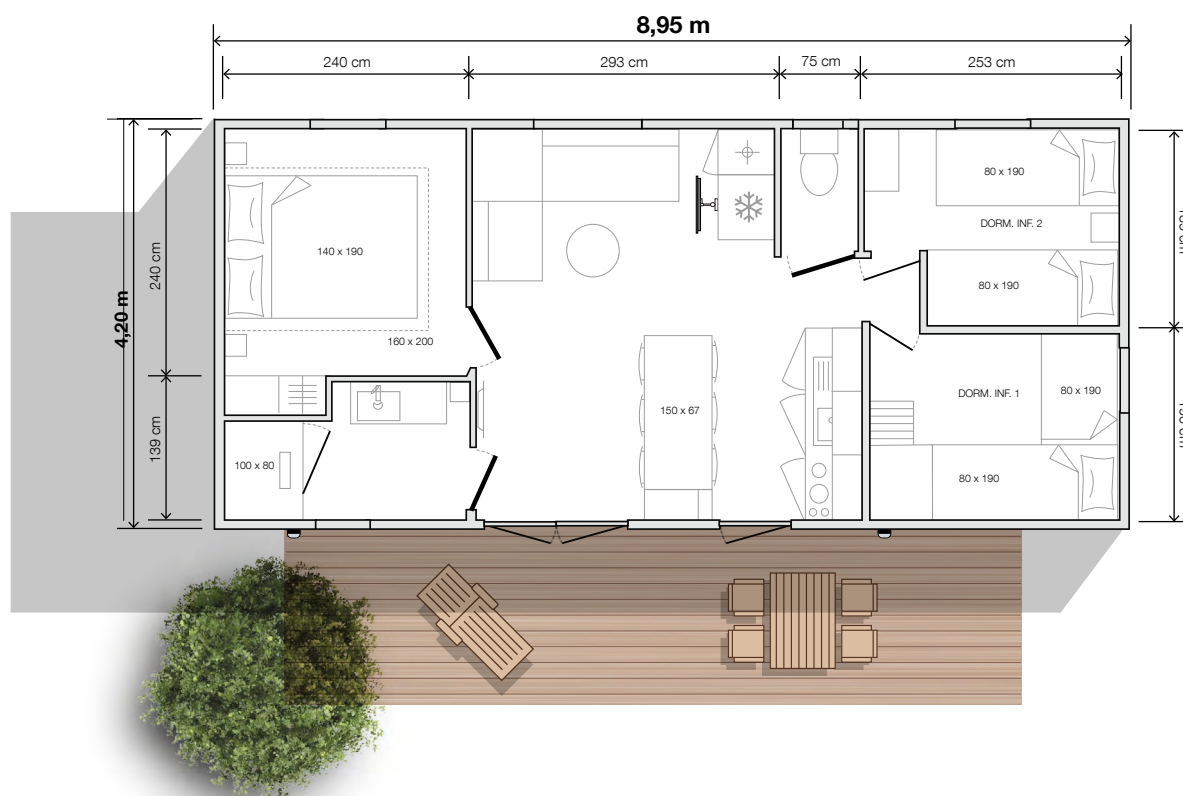

modelo
884 3hab

O'HARA
2022

3 habitaciones
6 plazas
33 m² de superficie
Dimensiones de 8,95 x 4,20 m*
2,30 m de altura int.
3,52 m de altura ext.

* Dimensiones totales y superficie del suelo interior paredes.

INIMITABLE

El 884 3hab es el modelo de 3 dormitorios que ofrece una gran comodidad y luminosidad. Cuenta con una cocina en hilera con acceso directo a la terraza. Su mesa alta para comer o preparar comidas en familia le será de gran utilidad.