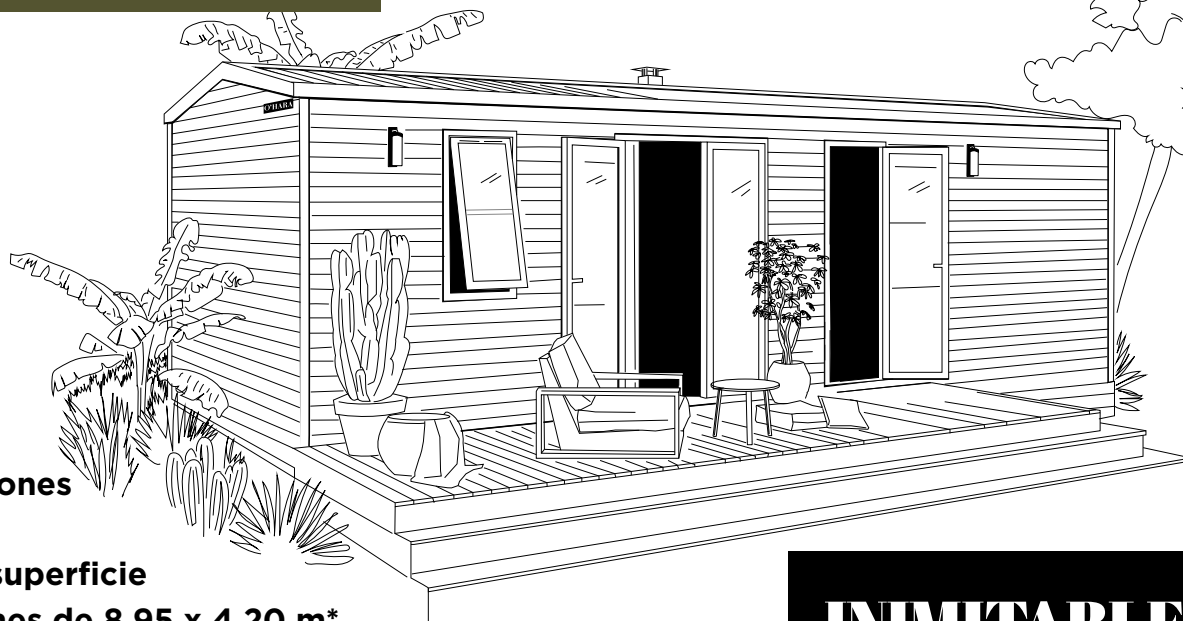

modelo  
**884 3hab**

**O'HARA**  
2022

**3 habitaciones**  
**6 plazas**  
**33 m<sup>2</sup> de superficie**  
**Dimensiones de 8,95 x 4,20 m\***  
**2,30 m de altura int.**  
**3,52 m de altura ext.**

\* Dimensiones totales y superficie del suelo interior paredes.

## INIMITABLE

El 884 3hab es el modelo de 3 dormitorios que ofrece una gran comodidad y luminosidad. Cuenta con una cocina en hilera con acceso directo a la terraza. Su mesa alta para comer o preparar comidas en familia le será de gran utilidad.

modelo  
**884+3hab**