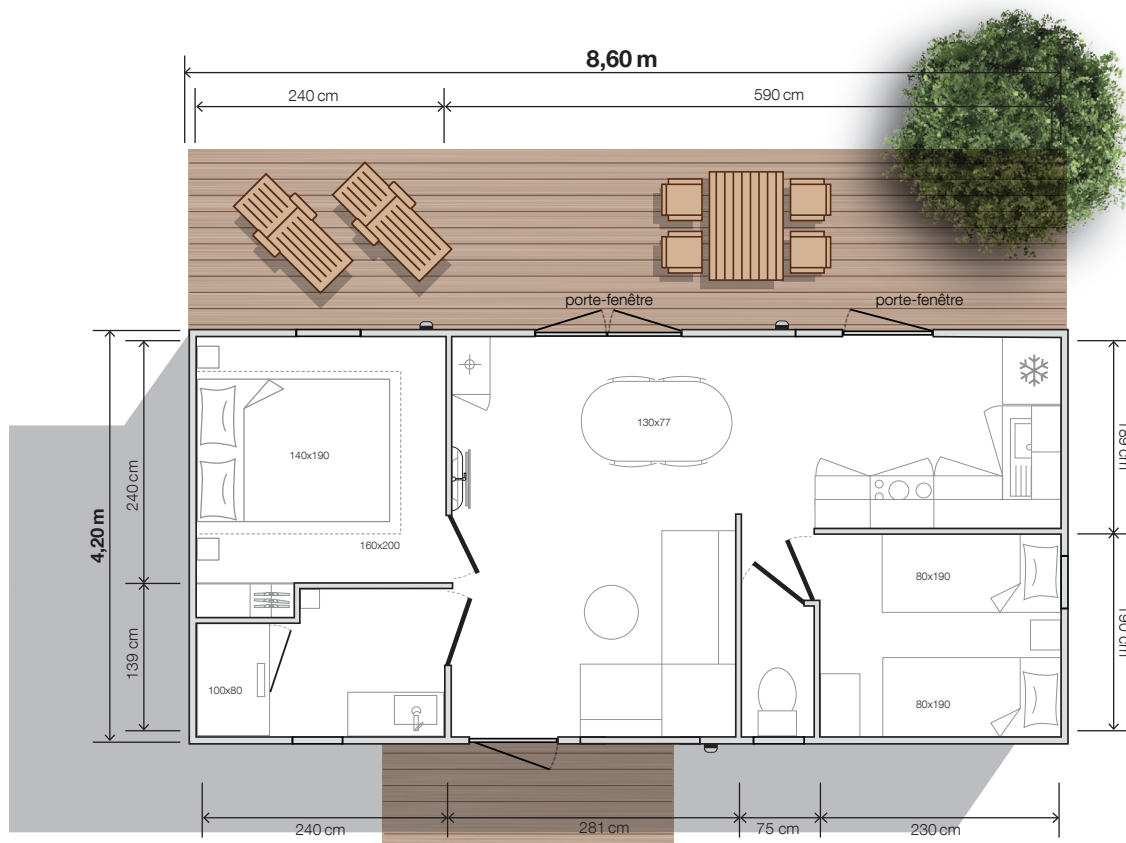

modèle

844 2ch

Côté Jardin

O'HARA

2 Chambres

4 Couchages

31,60 m² surface

8,60x4,20 m dimensions*

2,30 m hauteur int.

3,52 m hauteur ext.

AMBITIEUX

L'implantation du 844 2ch «Côté Jardin», avec sa cuisine d'été ouverte vers la terrasse arrière du mobil-home et sa salle d'eau EASY CLEAN équipée d'une douche 100x80 cm, flirte avec les codes de l'habitat haut de gamme ! Ce modèle est une invitation à repenser la vie dans l'intimité arrière du mobil-home.

* Dimensions hors tout et surface plancher intérieur murs.