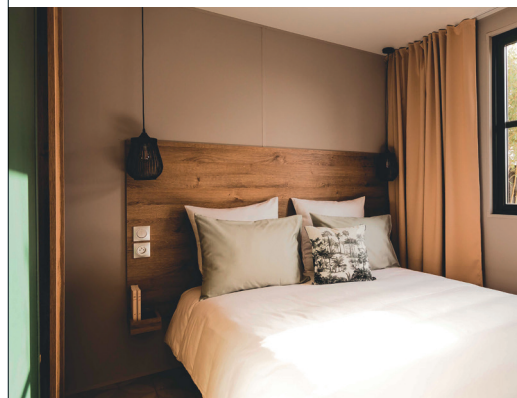

Salon / séjour

- Table ovale 130x77 cm et ses 4 chaises
- Canapé sur pieds
- Suspension lumineuse
- Prise de courant avec port USB
- Bras TV et tablette en dessous
- Table basse
- Placard chauffe-eau

Options idéales

- Lit 160x200 cm
- Miroir plain-pied dans la chambre parents
- Chambre mezzanine
- Enceinte musicale connectée

Données non-contractuelles, le fabricant se réserve le droit de modifier ses produits à tout moment sans préavis. Les éléments de décoration, les micro-ondes et les téléviseurs ne sont pas fournis avec les résidences mobiles.

Chambre parents

- Rideau occultant toute largeur
- Tête de lit avec chevets et prises intégrés
- Suspension lumineuse de chaque côté du lit
- Sommier 140x190 cm, 18 lattes
- Placard toute hauteur intégré avec porte coulissante

Chambre enfants

- Store enrouleur en toile
- Colonne de rangement avec bac intégré
- Sommiers 80x190 cm, 18 lattes
- Chevet à poser et liseuse

Salle d'eau easy clean

- Meuble vasque surmonté d'un miroir rond XL
- Luminaire en applique
- Colonne de rangement suspendue
- Douche 100x80 cm avec receveur extra-plat et porte vitrée grande hauteur
- Barre de douche ajustable
- Fenêtre avec vitrage de courtoisie dépoli
- Sèche-cheveux