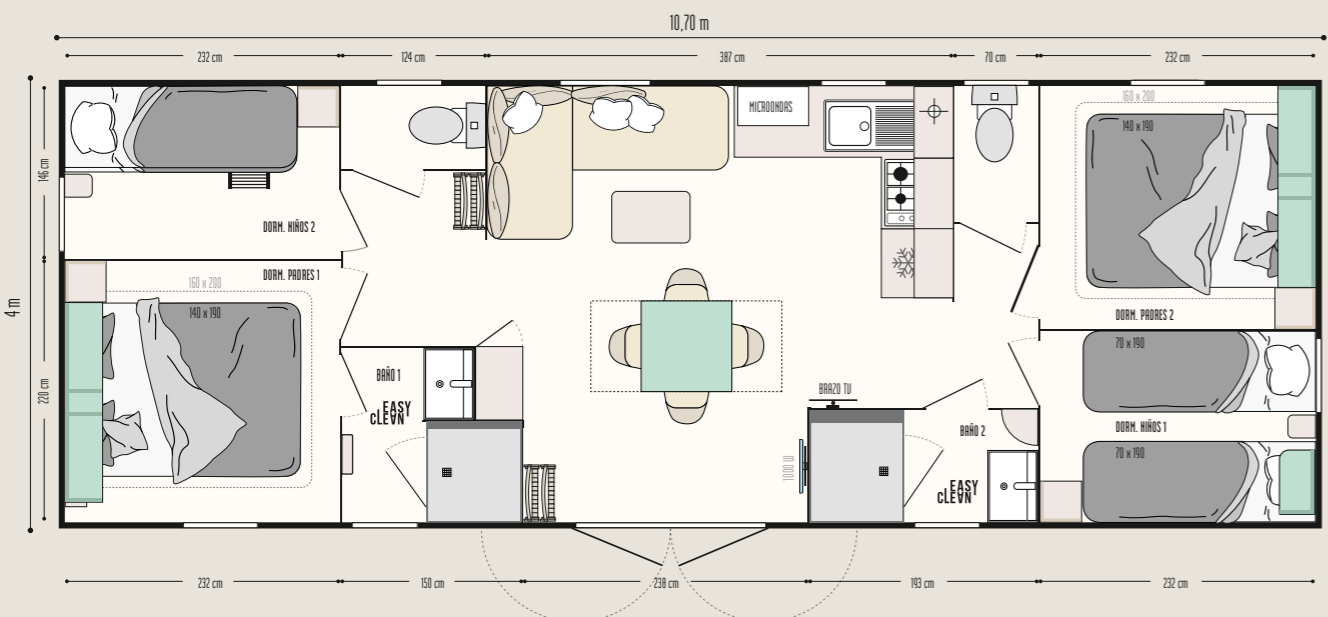

El modelo para familias numerosas

COCINA

- Cajón para microondas
- Cacerolero de gran capacidad
- Placa de gas de 4 fuegos, blanca
- Frigorífico/congelador de 2 puertas 204 l, blanco
- Estor enrollable

SALA DE ESTAR

- Mesa de comedor extensible
- 4 sillas interior y exterior negras y 4 sillas plegables
- Sofá esquinero
- Mesa de centro
- Brazo TV
- Armario

HABITACIONES DE MATRIMONIO

- Mueble de almacenaje abierto en el cabecero de la cama con armario integrado
- Cabecero con luces de lectura ajustables e interruptor integrado
- Dos mesillas de noche apoyadas en el suelo
- Somier de 18 lamas con patas elevadas y colchón de espuma HR 35 kg/m³
- Cortina opaca

DORMITORIO INFANTIL «CLASSIQUE»

- Espacio de almacenamiento abierto en el cabecero
- Espacio de almacenamiento al pie de la cama
- Mesilla de noche de pie
- Somier de 18 lamas con patas elevadas y colchón de espuma HR 35 kg/m³
- Cortina opaca

DORMITORIO DE LOS NIÑOS «CABINE»:

- Espacio de almacenamiento al pie de la cama
- Mesilla de noche de pie
- Literas con colchón de espuma HR 35 kg/m³ y somier de 18 lamas en la cama inferior
- Cortina opaca

CUARTOS DE BAÑO y WC

- Cuartos de baño Easy Clean, fáciles de limpiar y diseñados para durar.
- Plato de ducha liso y suave de 80 x 80 cm con umbral extraplano y puerta alta de cristal Sécurit
- Ventana discreta con vidrio esmerilado para mayor privacidad
- Mueble lavabo suspendido con toallero integrado
- Estanterías
- Lámpara de pared
- WC con cisterna de doble descarga 3/6 litros y aislamiento acústico reforzado

PUNTOS FUERTES

- + 4 dormitorios: máxima capacidad de ocupación
- + Suite principal con acceso directo al cuarto de baño privado
- + 2 cuartos de baño Easy Clean

Opciones TOP

Cama de 160 x 200 cm en el dormitorio de los padres y en el segundo dormitorio de adultos.
Espejo en el salón.
Toma de USB en el salón y en los dormitorios

38,60 m²

8 plazas

10,70 x 4 m

2 cuartos de baño

4 HABITACIONES