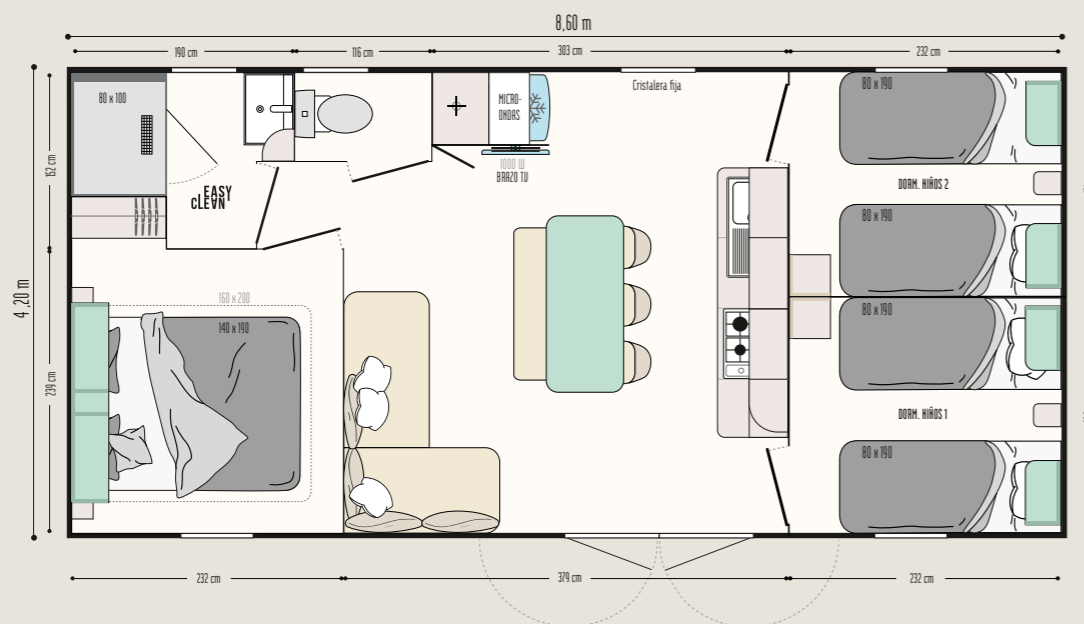

Agora 3

MODELO INÉDITO 2024

IRM
IDÉALE RÉSIDENCE MOBILE

Agora 3

La promesa de unas buenas vacaciones en familia

PUNTOS FUERTES

- + Una nueva cocina familiar en el centro
- + Gran mesa familiar
- + Nueva cabina de ducha con dimensiones XL

Opciones TOP

Cama superior transversal para disponer de más espacio o plazas adicionales en el dormitorio de los niños.
Calentador de agua eléctrico de 50 l
Placa de inducción

33,20 m²*

6 plazas

8,60 x 4,20 m

1 cuarto de baño

Nuevas MODUL'HOMES: funciones, disposición, ¡la elección es suya!

Habitación independiente

Zona de relax

Aparcamiento para bicicletas o almacenamiento

Vestíbulo, zona de descanso o almacenamiento, dormitorio independiente, las modul'homes puede adaptarse a las mobil-homes tanto a 1 como a 2 aguas. Pueden colocarse en la parte frontal, adosadas o separadas de la mobil-home.

El modelo con la cocina en el centro

COCINA

- Cacerolero de gran capacidad
- Estanterías esquineras
- Placa de gas de 4 fuegos, blanca
- Frigorífico/congelador de 2 puertas 204 l, blanco
- Cajón para microondas

LA SALA DE ESTAR Y EL SALÓN

- Mesa de comedor grande con tablero de 150 x 67 cm con bordes redondeados y patas desplegadas de metal
- 3 sillas interior y exterior negras y 1 banco con estructura metálica
- Brazo TV
- Sofá esquinero
- Cortina opaca

DORMITORIO DE LOS PADRES CON ACCESO AL CUARTO DE BAÑO

- Mueble de almacenamiento abierto en el cabecero
- Cabecero con luces de lectura ajustables e interruptor integrado
- Dos mesillas de noche apoyadas en el suelo
- Armario de hotel con cajón
- Somier de 18 lamas con patas elevadas y colchón de espuma HR 35 kg/m³
- Cortina opaca

EQUIPAMIENTO DE SERIE

- Detector de humo con garantía de 10 años
- Iluminación 100 % LED
- Radiador de convección de 1000 W
- Colchón de espuma HR 35 kg/m³, con sello OEKO TEX
- Ventilación alta y baja
- Linóleo sin ftalato
- Disyuntor general
- Toma de antena y cable TV
- Muebles de almacenaje altos de gran capacidad
- Mobiliario de cocina inferior con patas y zócalos de PUC
- Reductor de caudal en los monomandos del fregadero y del lavabo (7 l/min.)
- Grifería monomando de gama alta, certificación ACS
- Calentador de agua de gas de tiro natural Hydropower
- Pegatina de concienciación ecológica

DORMITORIOS DE LOS NIÑOS/DE INVITADOS

- Espacio de almacenamiento abierto en el cabecero
- Mesilla de noche de pie
- Espacio de almacenamiento al pie de la cama
- Somier de 18 lamas con patas elevadas y colchón de espuma HR 35 kg/m³
- Cortina opaca

CUARTO DE BAÑO y WC

- Cuarto de baño Easy Clean, fácil de limpiar y diseñado para durar
- Plato de ducha XL de 100 x 80 cm con tacto suave, umbral extraplano y puerta alta de cristal Sécurit
- Ventana discreta con vidrio esmerilado para mayor privacidad
- Mueble lavabo suspendido con toallero integrado
- Estanterías
- WC con cisterna de doble descarga 3/6 litros y aislamiento acústico reforzado