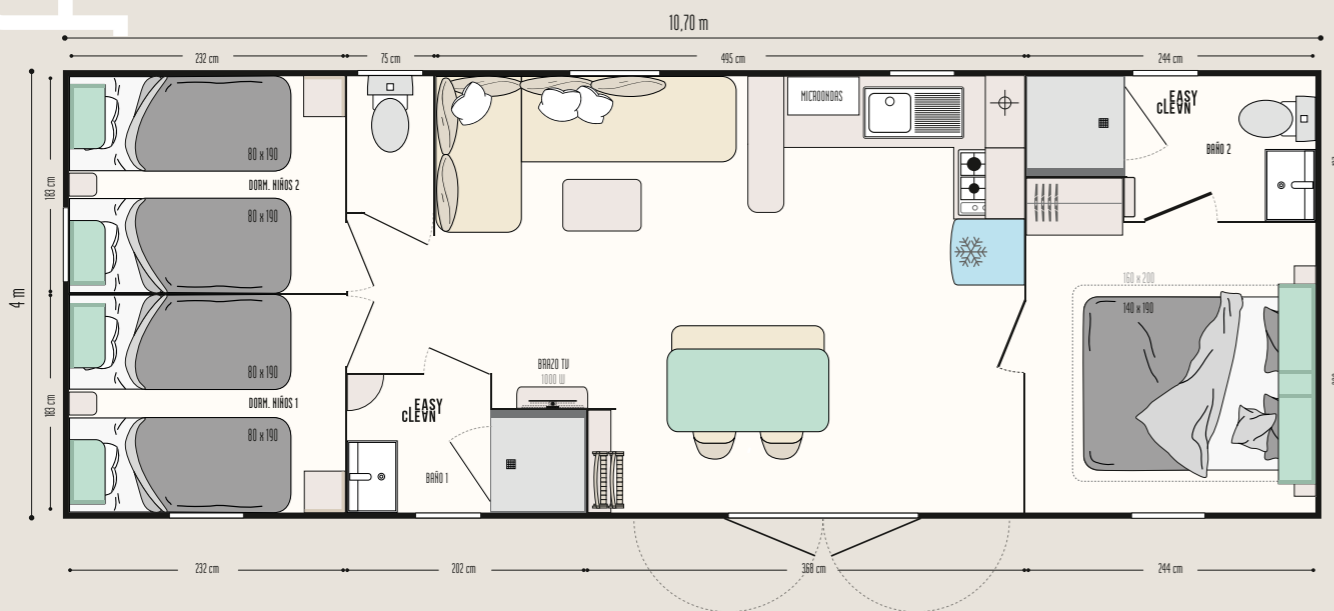

# Aqua 3

La comodidad como prioridad

ALTA GAMA

Nuevas MODUL'HOMES: funciones, disposición, ¡la elección es suya!

Habitación independiente

Zona de relax

Aparcamiento para bicicletas o almacenamiento

Vestíbulo, zona de descanso o almacenamiento, dormitorio independiente, las modul'homes puede adaptarse a las mobil-homes tanto a 1 como a 2 aguas. Pueden colocarse en la parte frontal, adosadas o separadas de la mobil-home.

### LA SALA DE ESTAR Y EL SALÓN

- Estor enrollable
- Sofá esquimero con patas
- Mesa de centro
- Mesa de comedor con bordes redondeados y patas curvadas de metal
- 2 sillas interior y exterior negras y 1 banco con estructura metálica
- 2 sillas plegables
- Brazo y estante de TV

### DORMITORIO DE LOS PADRES CON ACCESO AL CUARTO DE BAÑO

- Mueble de almacenaje abierto en el cabecero
- Cabecero con luces de lectura ajustables e interruptor integrado
- Dos mesillas de noche apoyadas en el suelo
- Armario de hotel con cajón
- Somier de 18 lamas con patas elevadas y colchón de espuma HR 35 kg/m<sup>3</sup>
- Cortina opaca

### CUARTOS DE BAÑO y WC

- Cuartos de baño Easy Clean, fáciles de limpiar y diseñados para durar.
- Plato de ducha liso y suave de 80 x 80 cm con umbral extraplano y puerta alta de cristal Sécurit
- Ventana discreta con vidrio esmerilado para mayor privacidad
- Mueble lavabo suspendido con toallero integrado
- Estanterías
- WC con cisterna de doble descarga 3/6 litros y aislamiento acústico reforzado