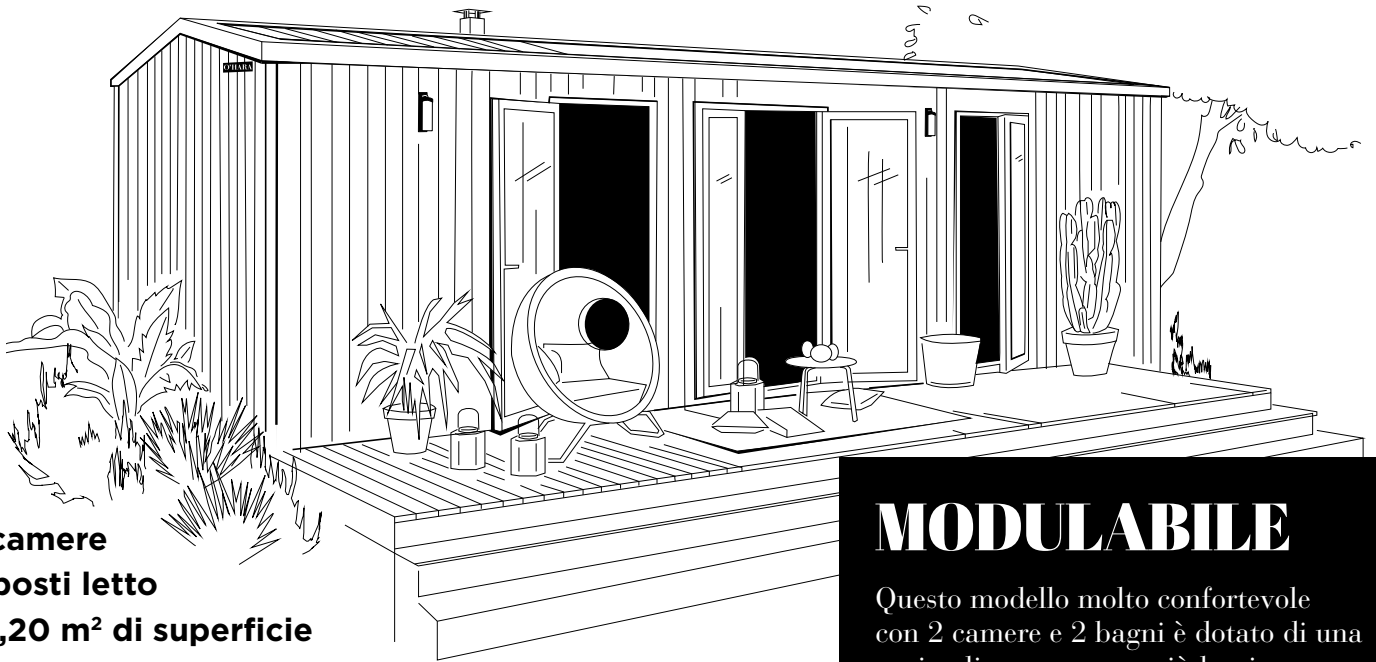

modello

865 2cam 2bag

O'HARA

2022

2 camere
4 posti letto
33,20 m² di superficie
8,75x4,30 m dimensioni*
2,30 m altezza int.
3,52 m altezza est.

MODULABILE

Questo modello molto confortevole con 2 camere e 2 bagni è dotato di una cucina lineare ancora più luminosa grazie alla vetrata orizzontale! Modello ideale per le famiglie, l'alloggio può anche essere organizzato in due suite completamente indipendenti grazie all'opzione "pack alberghiero".

* Dimensioni complessive e superficie pavimento interno pareti.

Camera matrimoniale

- Porta finestra chiusa da una tenda a tutta larghezza
- Testiera del letto con comodini e prese integrati
- Lampada a sospensione su entrambi i lati del letto
- Grande armadio a tutta altezza
- Tavolino da toilette/scrivania con presa, specchio e sedile aggiuntivo
- Rete 140x190 cm, 18 doghe
- Bagno privato con WC separato
- Spazio per lettino bambino

Camera dei bambini/degli ospiti

- Porta finestra chiusa da una tenda
- Reti 80x190 cm, 18 doghe
- Comodino in appoggio con luce da lettura
- Ampio armadio appendiabiti
- Tavolino da toilette/scrivania con presa, specchio e sedile aggiuntivo
- Bagno privato con WC separato

- Tavolo ovale 130x77 cm con 4 sedie
- Divano su gambe
- Lampada a sospensione
- Presa di corrente con porta USB
- Braccio porta-TV

Bagni Easy Clean

- Mobile lavabo con specchio rotondo XL
- Colonna contenitore e lampada applique sul lato camera matrimoniale
- Doccia 100x80 cm con piatto ultrapiatto e porta alta in vetro
- Asta doccia regolabile
- Finestra con vetro satinato
- Tenda alla veneziana
- Asciugacapelli nel bagno della suite matrimoniale
- WC separato