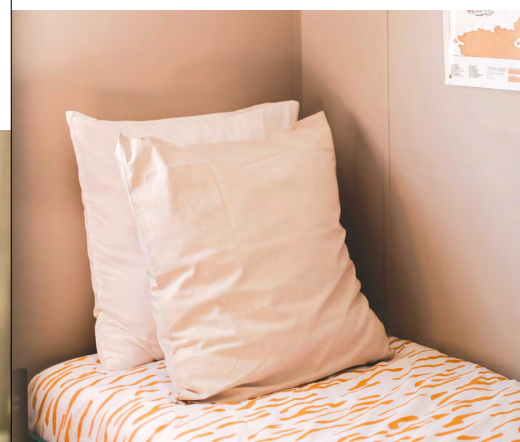

* Dimensioni complessive e superficie pavimento interno pareti.

Camera matrimoniale

- Porta finestra chiusa da una tenda a tutta larghezza
- Testiera del letto con comodini e prese integrati
- Lampada a sospensione su entrambi i lati del letto
- Grande armadio a tutta altezza
- Tavolino da toilette/scrivania con presa, specchio e sedile aggiuntivo
- Rete 140x190 cm, 18 doghe
- Bagno privato con WC separato
- Spazio per lettino bambino

Camera dei bambini/degli ospiti

- Porta finestra chiusa da una tenda
- Reti 80x190 cm, 18 doghe
- Comodino in appoggio con luce da lettura
- Ampio armadio appendiabiti
- Tavolino da toilette/scrivania con presa, specchio e sedile aggiuntivo
- Bagno privato con WC separato

Allestimenti di serie

- Termoconvettore 1000 W
- Cablaggio TV
- Ventilazione superiore e inferiore
- Scaldabagno hydropower
- Interruttore generale
- Materasso in schiuma ad alta resistenza da 35 kg/m³, certificato OEKO TEX
- Rilevatore di fumo garantito 10 anni
- Mobili della cucina su piedini con zoccolo in PVC
- Linoleum per ambienti ad alto traffico senza ftalati
- Frigorifero-congelatore 207 l
- Illuminazione 100% a LED
- Lavello in resina
- Rubinetteria di alta qualità certificata ACS con riduttori di flusso 7 l/min.
- Adesivo di sensibilizzazione per l'ambiente

- Tavolo ovale 130x77 cm con 4 sedie
- Divano su gambe
- Lampada a sospensione
- Presa di corrente con porta USB
- Braccio porta-TV

Bagni Easy Clean

- Mobile lavabo con specchio rotondo XL
- Colonna contenitore e lampada applique sul lato camera matrimoniale
- Doccia 100x80 cm con piatto ultrapiatto e porta alta in vetro
- Asta doccia regolabile
- Finestra con vetro satinato
- Tenda alla veneziana
- Asciugacapelli nel bagno della suite matrimoniale
- WC separato