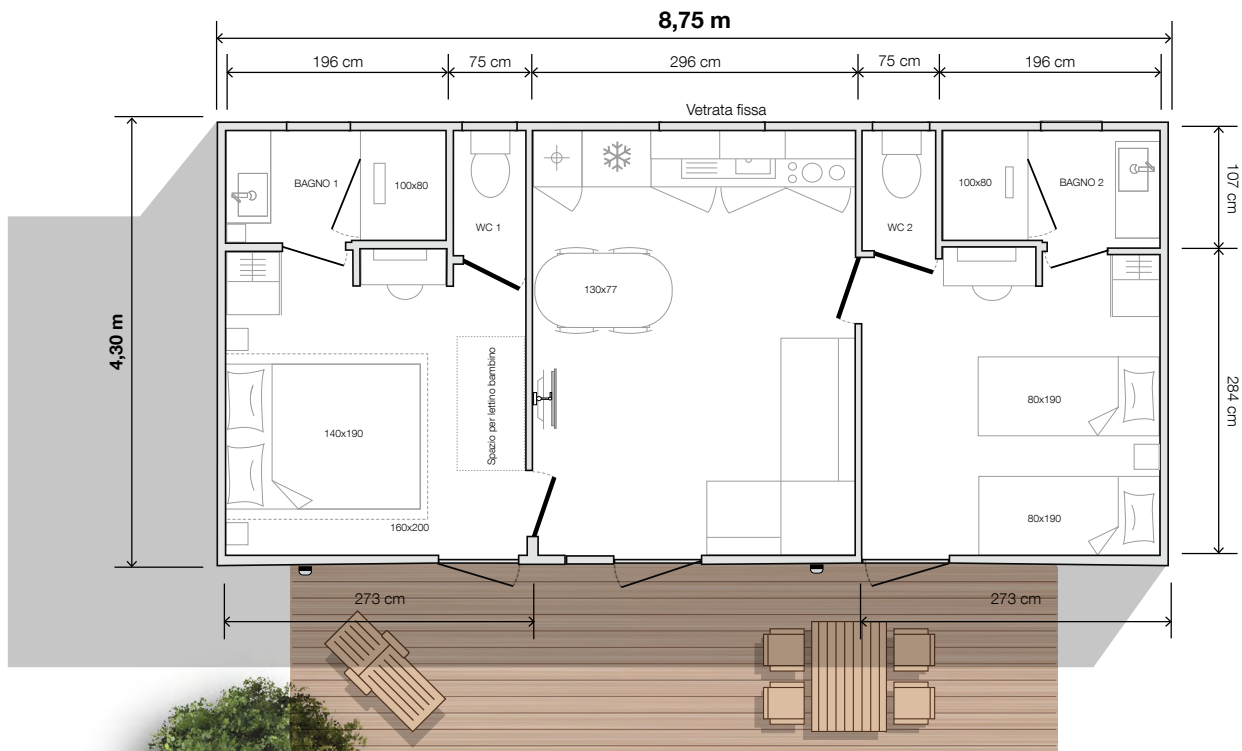

modello

865 2cam 2bag

O'HARA

2022

2 camere
4 posti letto
33,20 m² di superficie
8,75x4,30 m dimensioni*
2,30 m altezza int.
3,52 m altezza est.

MODULABILE

Questo modello molto confortevole con 2 camere e 2 bagni è dotato di una cucina lineare ancora più luminosa grazie alla vetrata orizzontale! Modello ideale per le famiglie, l'alloggio può anche essere organizzato in due suite completamente indipendenti grazie all'opzione "pack alberghiero".

* Dimensioni complessive e superficie pavimento interno pareti.

Camera matrimoniale

- Porta finestra chiusa da una tenda a tutta larghezza
- Testiera del letto con comodini e prese integrati
- Lampada a sospensione su entrambi i lati del letto
- Grande armadio a tutta altezza
- Tavolino da toilette/scrivania con presa, specchio e sedile aggiuntivo
- Rete 140x190 cm, 18 doghe
- Bagno privato con WC separato
- Spazio per lettino bambino

Camera dei bambini/degli ospiti

- Porta finestra chiusa da una tenda
- Reti 80x190 cm, 18 doghe
- Comodino in appoggio con luce da lettura
- Ampio armadio appendiabiti
- Tavolino da toilette/scrivania con presa, specchio e sedile aggiuntivo
- Bagno privato con WC separato

- Tavolo ovale 130x77 cm con 4 sedie
- Divano su gambe
- Lampada a sospensione
- Presa di corrente con porta USB
- Braccio porta-TV

Bagni Easy Clean

- Mobile lavabo con specchio rotondo XL
- Colonna contenitore e lampada applique sul lato camera matrimoniale
- Doccia 100x80 cm con piatto ultrapiatto e porta alta in vetro
- Asta doccia regolabile
- Finestra con vetro satinato
- Tenda alla veneziana
- Asciugacapelli nel bagno della suite matrimoniale
- WC separato