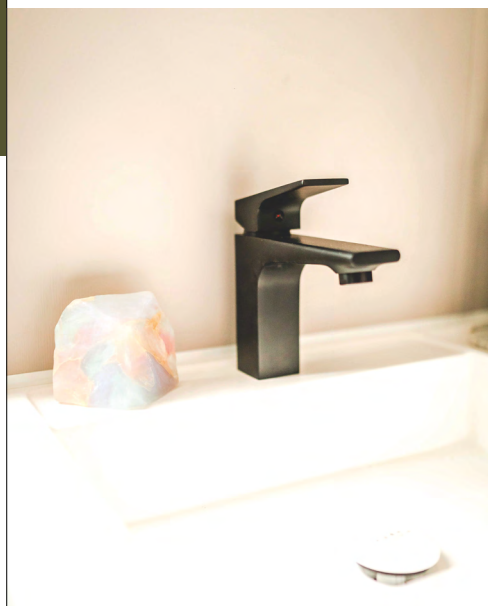

Camera dei bambini/degli ospiti

- Porta finestra chiusa da una tenda
- Reti 80x190 cm, 18 doghe
- Comodino in appoggio con luce da lettura
- Ampio armadio appendiabiti
- Tavolino da toilette/scrivania con presa, specchio e sedile aggiuntivo
- Bagno privato con WC separato

Allestimenti di serie

- Termoconvettore 1000 W
- Cablaggio TV
- Ventilazione superiore e inferiore
- Scaldabagno hydropower
- Interruttore generale
- Materasso in schiuma ad alta resistenza da 35 kg/m³, certificato OEKO TEX
- Rilevatore di fumo garantito 10 anni
- Mobili della cucina su piedini con zoccolo in PVC
- Linoleum per ambienti ad alto traffico senza ftalati
- Frigorifero-congelatore 207 l
- Illuminazione 100% a LED
- Lavello in resina
- Rubinetteria di alta qualità certificata ACS con riduttori di flusso 7 l/min.
- Adesivo di sensibilizzazione per l'ambiente

- Tavolo ovale 130x77 cm con 4 sedie
- Divano su gambe
- Lampada a sospensione
- Presa di corrente con porta USB
- Braccio porta-TV

Bagni Easy Clean

- Mobile lavabo con specchio rotondo XL
- Colonna contenitore e lampada applique sul lato camera matrimoniale
- Doccia 100x80 cm con piatto ultrapiatto e porta alta in vetro
- Asta doccia regolabile
- Finestra con vetro satinato
- Tenda alla veneziana
- Asciugacapelli nel bagno della suite matrimoniale
- WC separato

Opzioni ideali

- Pack alberghiero
- Scaldasciugamani nel bagno
- Braccio porta-TV e specchio da terra nella camera matrimoniale
- Diffusore musica connesso