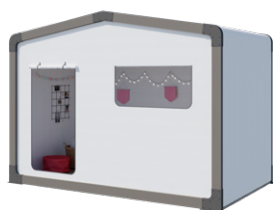

6,10 x 4 m

1 salle d'eau

Super Vénus Riviera

Nouveaux MODUL'HOMES :
fonctions, implantation,
à vous de choisir !

Pièce indépendante

Espace de détente

Range-vélos et/ou stockage

Sas d'entrée, espace détente ou de stockage, chambre indépendante, les **modul'homes** s'adaptent aussi bien aux mobil-homes 1 pente que 2 pentes. Ils peuvent se positionner en pignon, comme un sas ou détaché du mobil-home.

Le modèle optimisé

LA CUISINE

- Caisson pour micro-ondes
- Casseroles grande capacité
- Plaque gaz 4 feux, blanche
- Réfrigérateur table top 115L
- Bras TV et son étagère

LE SÉJOUR

- Table repas avec plateau aux bords arrondis et pieds berceau en métal
- Canapé sur pieds
- 2 chaises in et out noires
- Store enrouleur

LA CHAMBRE PARENTS

- Meuble de rangement ouvert en tête de lit
- Tête de lit équipée de liseuses orientables avec interrupteur intégré
- 2 chevets à poser
- Penderie hôtelière avec tiroir
- Sommier 18 lattes avec pieds surelevés et matelas mousse HR 35 kg/m³
- Rideau occultant

- Salle d'eau Easy Clean facile à nettoyer et conçue pour durer.
- Bac de douche 80 x 80 cm au toucher soyeux avec seuil extra plat et porte vitrée grande hauteur en verre Sécurité
- Fenêtre de courtoisie en verre dépoli pour plus d'intimité
- Meuble vasque suspendu avec porte-serviettes intégré
- Étagères de rangement
- WC avec chasse d'eau double débit 3/6 litres et isolation phonique renforcée