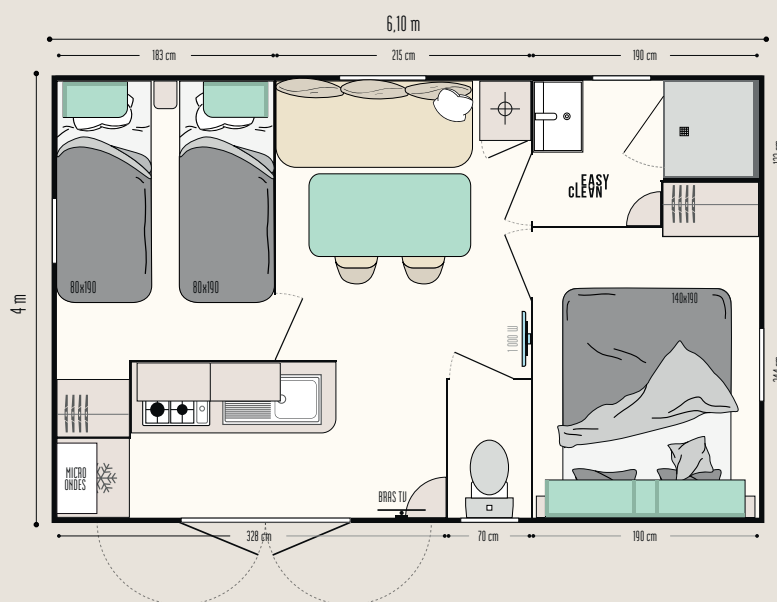

LES POINTS FORTS

- + Idéal sur les petites parcelles même avec terrasse
- + Cuisine concept Riviera équipée comme un grand modèle
- + Grande chambre enfants avec vastes rangements

Les TOP options

Convecteur de 500 W dans les chambres et la salle d'eau.
Lit haut transversal pour plus de place ou plus de couchages.
Combistore occultant moustiquaire dans les chambres.

21,70 m²

4 couchages

6,10 x 4 m

1 salle d'eau