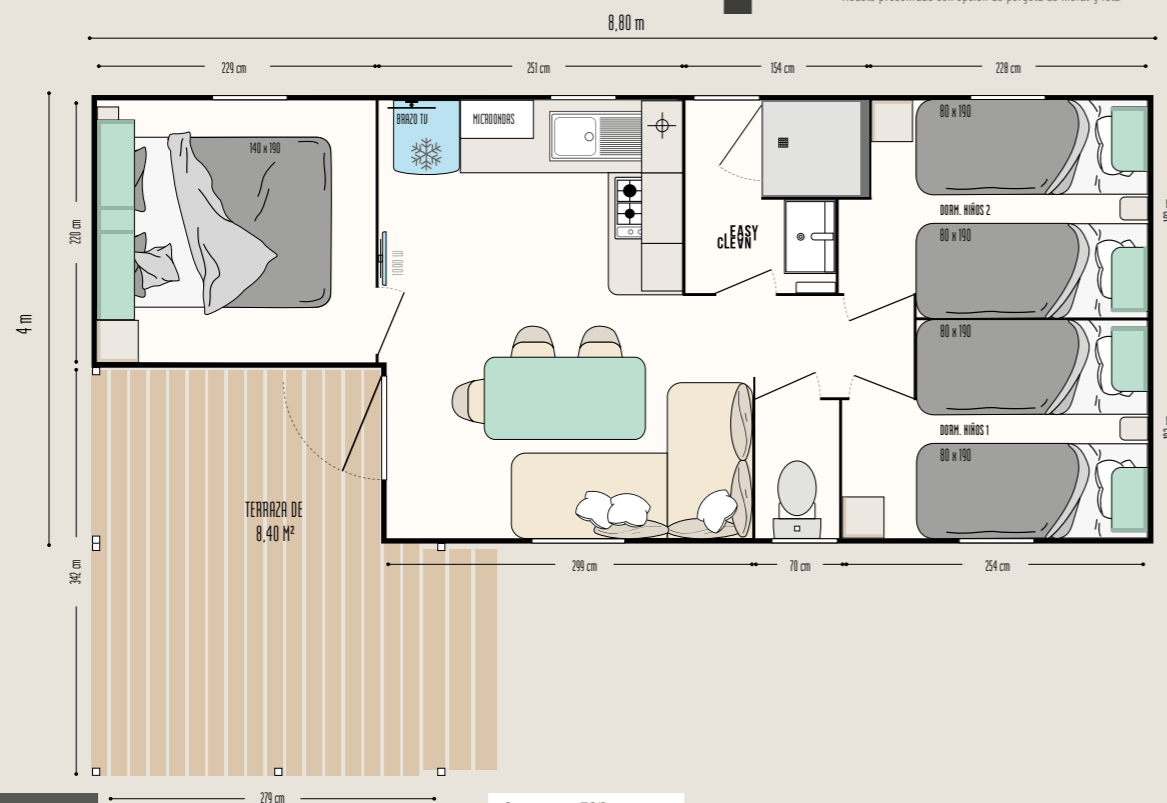

# Loggia 3

GENEROSA

Supera sus expectativas

Modelo presentado con opción de pérgola de metal y tela

### PUNTOS FUERTES

- + Terraza de gran extensión
- + 4 camas de 80 cm de ancho + 1 cama doble
- + Dormitorios de los niños bien aislados gracias al espacio libre

### Nuevas MODUL'HOMES: funciones, disposición, ¡la elección es suya!

Vestíbulo, zona de descanso o almacenamiento, dormitorio independiente, las modul'homes puede adaptarse a las mobil-homes tanto a 1 como a 2 aguas. Pueden colocarse en la parte frontal o separadas de la mobil-home.

### El modelo con grandes espacios

- COCINA**
- Cajón para microondas
  - Brazo TV
  - Cacerolero de gran capacidad
  - Placa de gas de 4 fuegos, blanca
  - Frigorífico/congelador de 2 puertas 204 l, blanco
  - Estor enrollable
- LA SALA DE ESTAR Y EL SALÓN**
- Mesa de comedor con bordes redondeados y patas curvadas de metal
  - 3 sillas interior y exterior negras
  - Sofá esquinero
  - Estor enrollable
- DORMITORIO DE LOS PADRES**
- Mueble de almacenamiento abierto en el cabecero de la cama con armario integrado
  - Cabecero con luces de lectura ajustables e interruptor integrado
  - Dos mesillas de noche apoyadas en el suelo
  - Somier de 18 lamas con patas elevadas y colchón de espuma HR 35 kg/m<sup>3</sup>
  - Cortina opaca