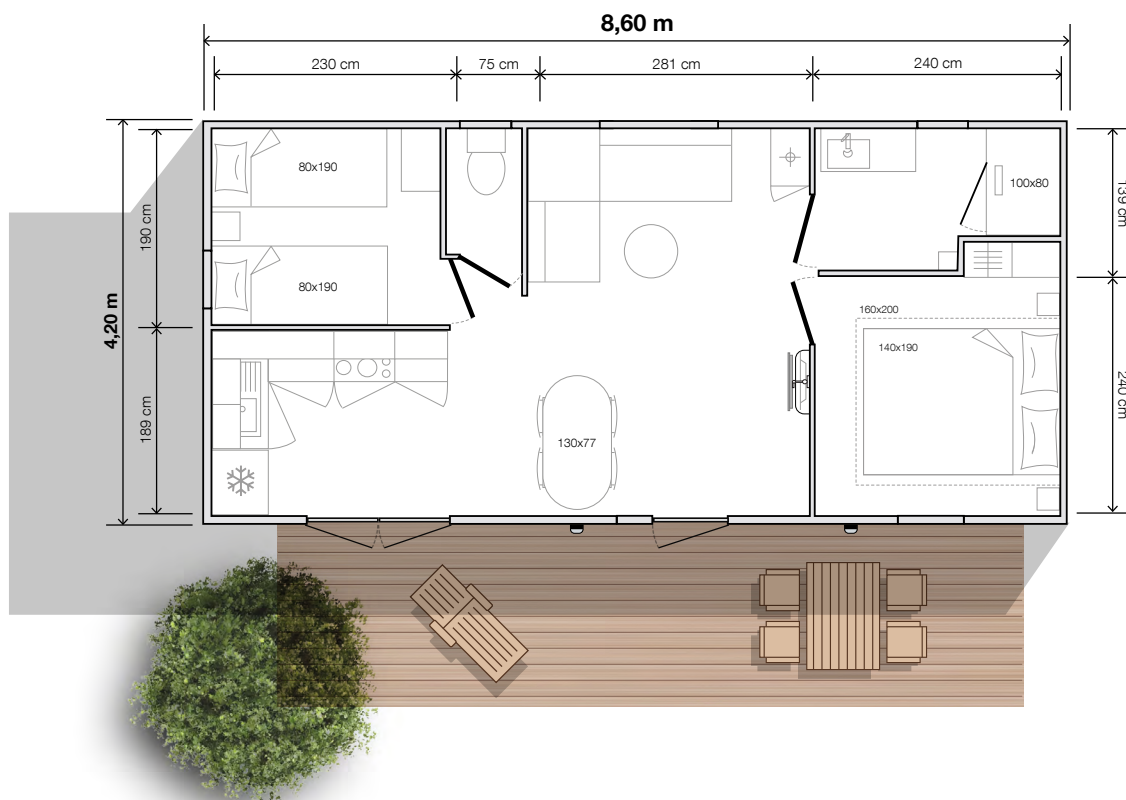

modello
844 2cam

O'HARA
2022

2 camere
4 posti letto
31,60 m² di superficie
8,60x4,20 m dimensioni*
2,30 m altezza int.
3,52 m altezza est.

LUMINOSA

Il modello 844 con 2 camere è incredibilmente luminoso grazie alle grandi vetrate sulla facciata e alla cucina aperta sull'esterno che invita alla condivisione. Il suo bagno EASY CLEAN dotato di una doccia 100x80 cm è una vera comodità per gli ospiti. La superficie della 844 con 2 camere si adatta a qualsiasi piazzola!

* Dimensioni complessive e superficie pavimento interno pareti.

modello
844+2cam

Allestimenti di serie

- Termoconvettore 1000 W
- Cablaggio TV
- Ventilazione superiore e inferiore
- Scaldabagno hydropower
- Interruttore generale
- Materasso in schiuma ad alta resistenza da 35 kg/m³, certificato OEKO TEX
- Rilevatore di fumo garantito 10 anni
- Mobili della cucina su piedini con zoccolo in PVC
- Linoleum per ambienti ad alto traffico senza ftalati
- Frigorifero-congelatore 207 l
- Illuminazione 100% a LED
- Lavello in resina
- Rubinetteria di alta qualità certificata ACS con riduttori di flusso 7 l/min.
- Adesivo di sensibilizzazione per l'ambiente

Salotto/soggiorno

- Tavolo ovale 130x77 cm con 4 sedie
- Divano su gambe
- Lampada a sospensione
- Presa di corrente con porta USB
- Braccio porta-TV e ripiano sottostante
- Tavolino
- Armadio per lo scaldabagno

O'HARA

2022

Camera matrimoniale

- Tenda oscurante su tutta la larghezza
- Testiera del letto con comodini e prese integrati
- Lampada a sospensione su entrambi i lati del letto
- Rete 140x190 cm, 18 doghe
- Armadio integrato a tutta altezza con porta scorrevole